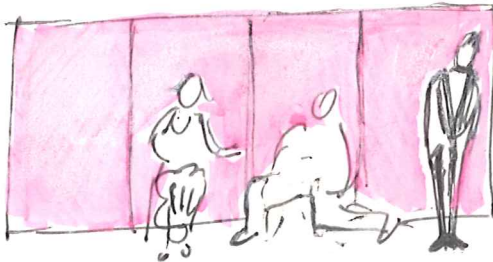

Acte II

Entre  
scène 2  
&  
scène 3

chassé-croisé

Couleurs "POP"  
qui changent  
en rythme  
aléatoire

sc 3.  
Adraste  
Isabelle.

tout devient froid. → blanc.

les couleurs  
se vident.

sc 4.  
Nathanaël.  
Isabelle  
Clindor.

Rose  
Amour noir.

① Nathanaël  
TAG

Rouge → orange.  
Désradé.

Amour  
Fou!

sc 5  
Isabelle  
Clindor

Adraste (filme).  
fait une brèche  
et les voit

sc 6  
Adraste  
Clindor

Ambiance  
"refroidie" par  
Adraste.

Tension.

Lise  
Wettoy. (filme).  
panneaux 1-2-3.