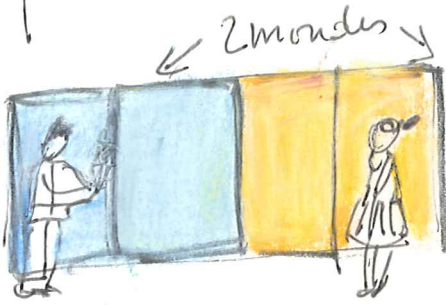

Acte II

Entre  
scène 2  
&  
scène 3

chassé-croisé

Couleurs "POP"  
qui changent  
en rythme  
aléatoire

sc 3.  
Adraste  
Isabelle.

tout devient froid. → blanc.

les couleurs  
se vident.

sc 4.  
Nathanaël.  
Isabelle  
Clindor.

Rose  
Amour noir.

① Nathanaël  
TAG

Rouge → orange.  
Désradé.

Amour  
Fou!

sc 5  
Isabelle  
Clindor

Adraste (filme).  
fait une brèche  
et les voit

sc 6  
Adraste  
Clindor

Ambiance  
"refroidie" par  
Adraste.

Tension.

Lise  
Wettoy. (filme).  
panneaux 1-2-3.