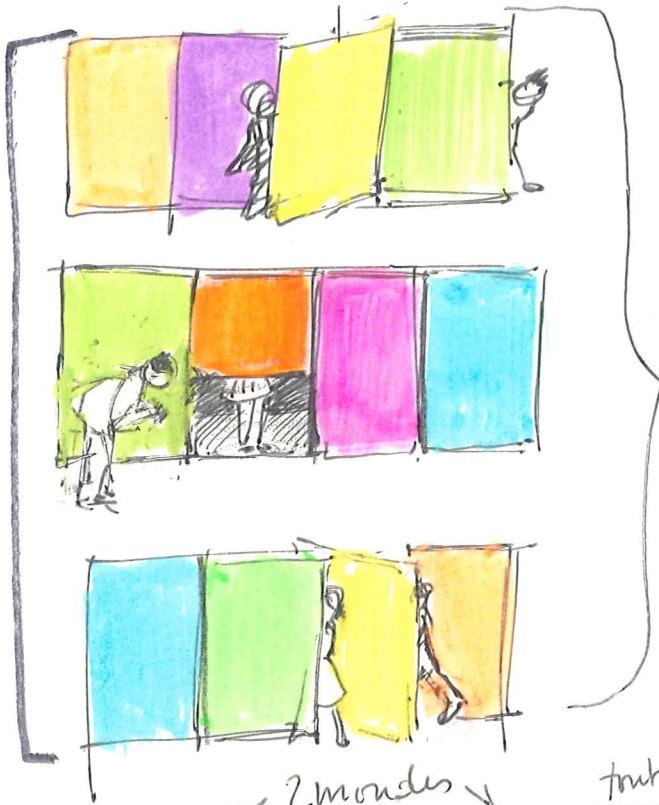

Acte II

Entre  
scène 2  
&  
scène 3

chassé-croisé

Couleurs "POP"  
qui changent  
en rythme  
aléatoire

sc 3.  
Adraste  
Isabelle.

tout devient froid. → blanc.

les couleurs  
se vident.

sc 4.  
Nathanaël.  
Isabelle  
Clindor.

Rose  
Amour noir.

① Nathanaël  
TAG

Rouge → orange.  
Désradé.

Amour  
Fou!

sc 5  
Isabelle  
Clindor

Adraste (filme).  
fait une brèche  
et les voit

sc 6  
Adraste  
Clindor

Ambiance  
"refroidie" par  
Adraste.

Tension.

Lise  
Wettoy. (filme).  
panneaux 1-2-3.