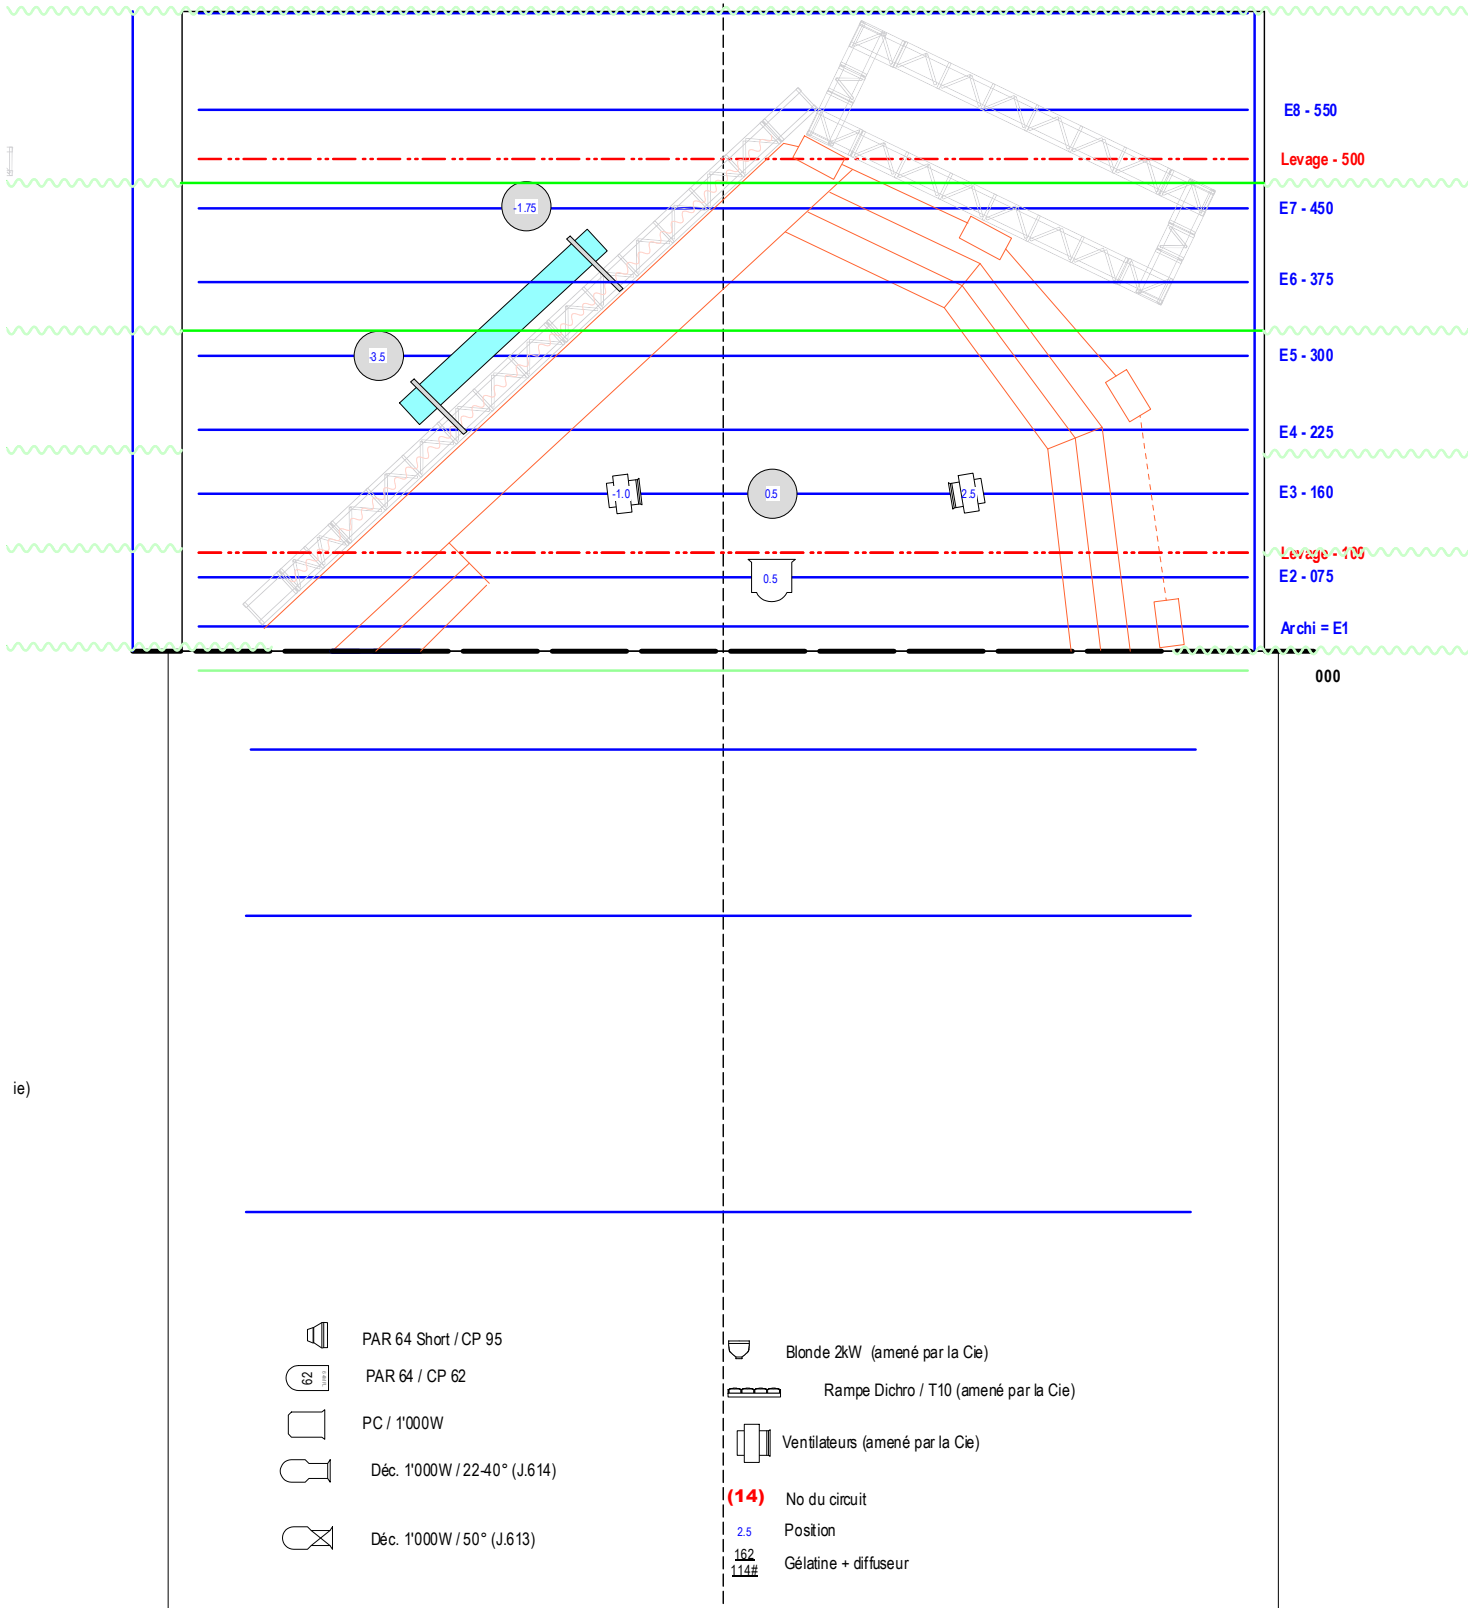

# Rideau ! / Plan ECLAIRAGES 1-50e

12.02.2014

# Rideau ! / Plan MACHINERIE 1-50e

5.02.2014

ie)

# RIDEAU ! / Plan LEVAGE TRUSS 1-50e 18.02.2014

# RIDEAU ! / PATIENCE "Scène"

Vue de **DOS** / 1:50e