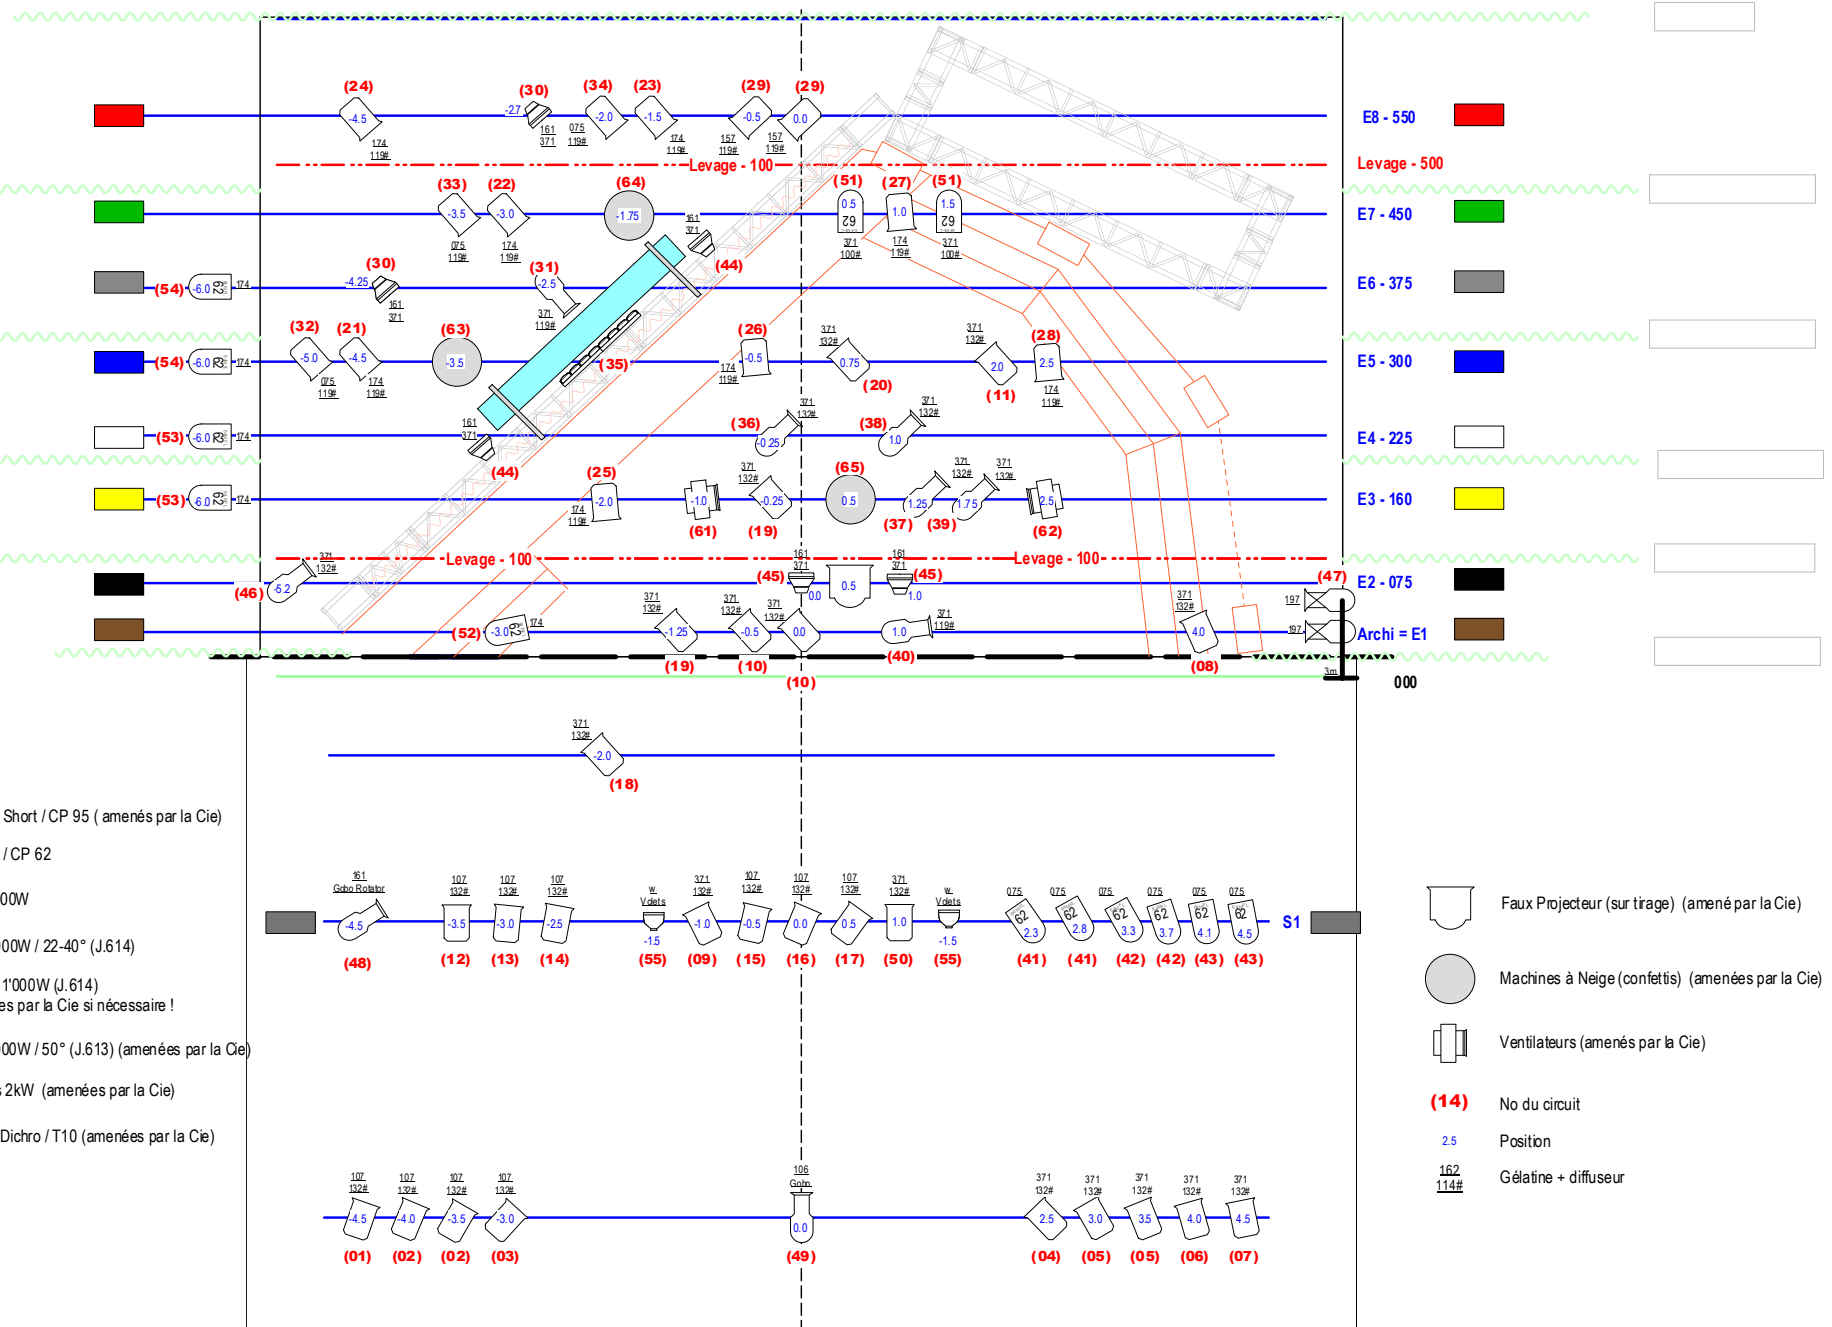

# Rideau ! / Plan ECLAIRAGES 1-50e

12.02.2014

# Rideau ! / Plan MACHINERIE 1-50e

5.02.2014

ie)

# RIDEAU ! / Plan PERCHES 1-50e

19.02.2014

# RIDEAU ! / PATIENCE "Scène"

Vue de **DOS** / 1:50e