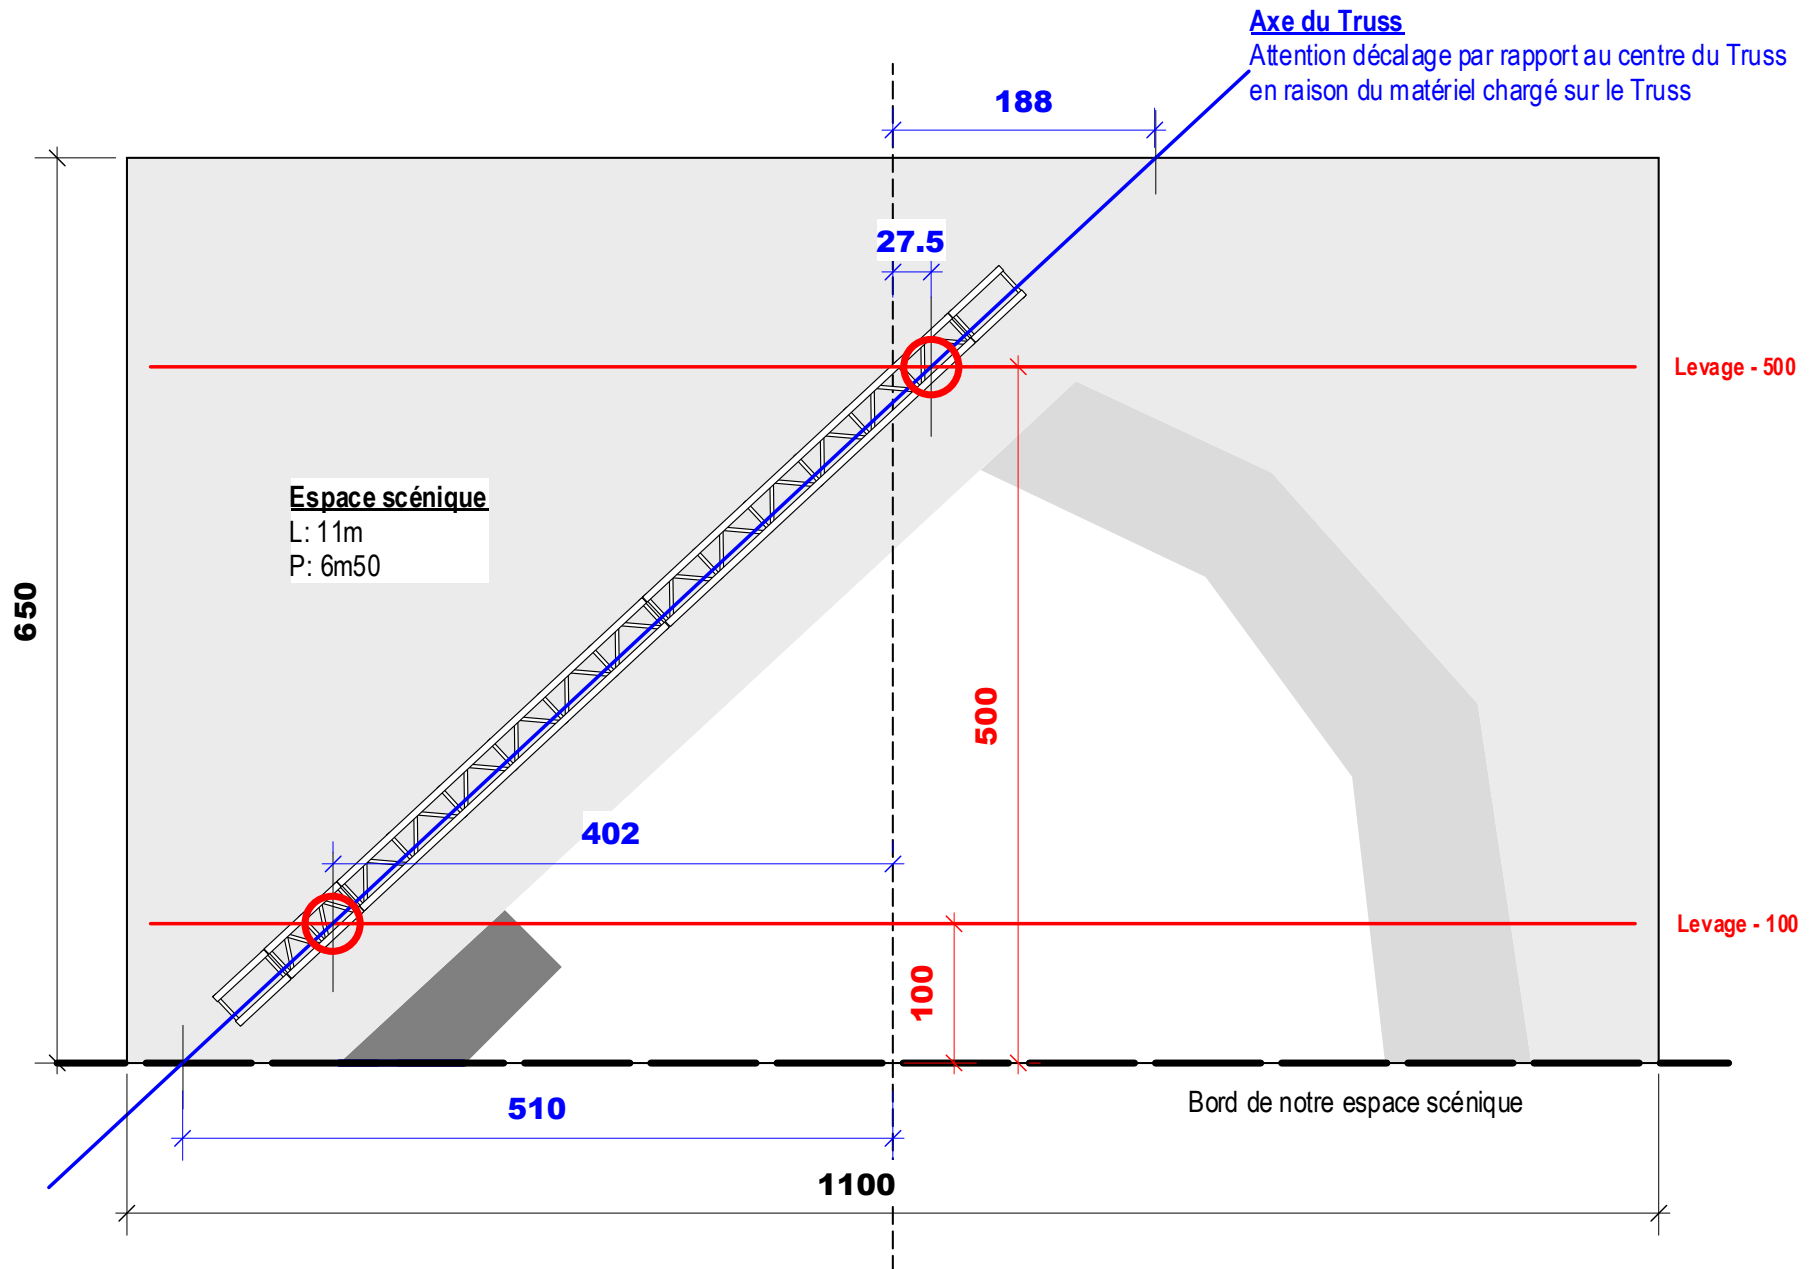

# Rideau ! / Plan MACHINERIE 1-50e

5.02.2014

ie)

# RIDEAU ! / Plan PERCHES 1-50e

19.02.2014

# RIDEAU ! / Plan LEVAGE TRUSS 1-50e 18.02.2014

# RIDEAU ! / PATIENCE "Scène"

Vue de **DOS** / 1:50e