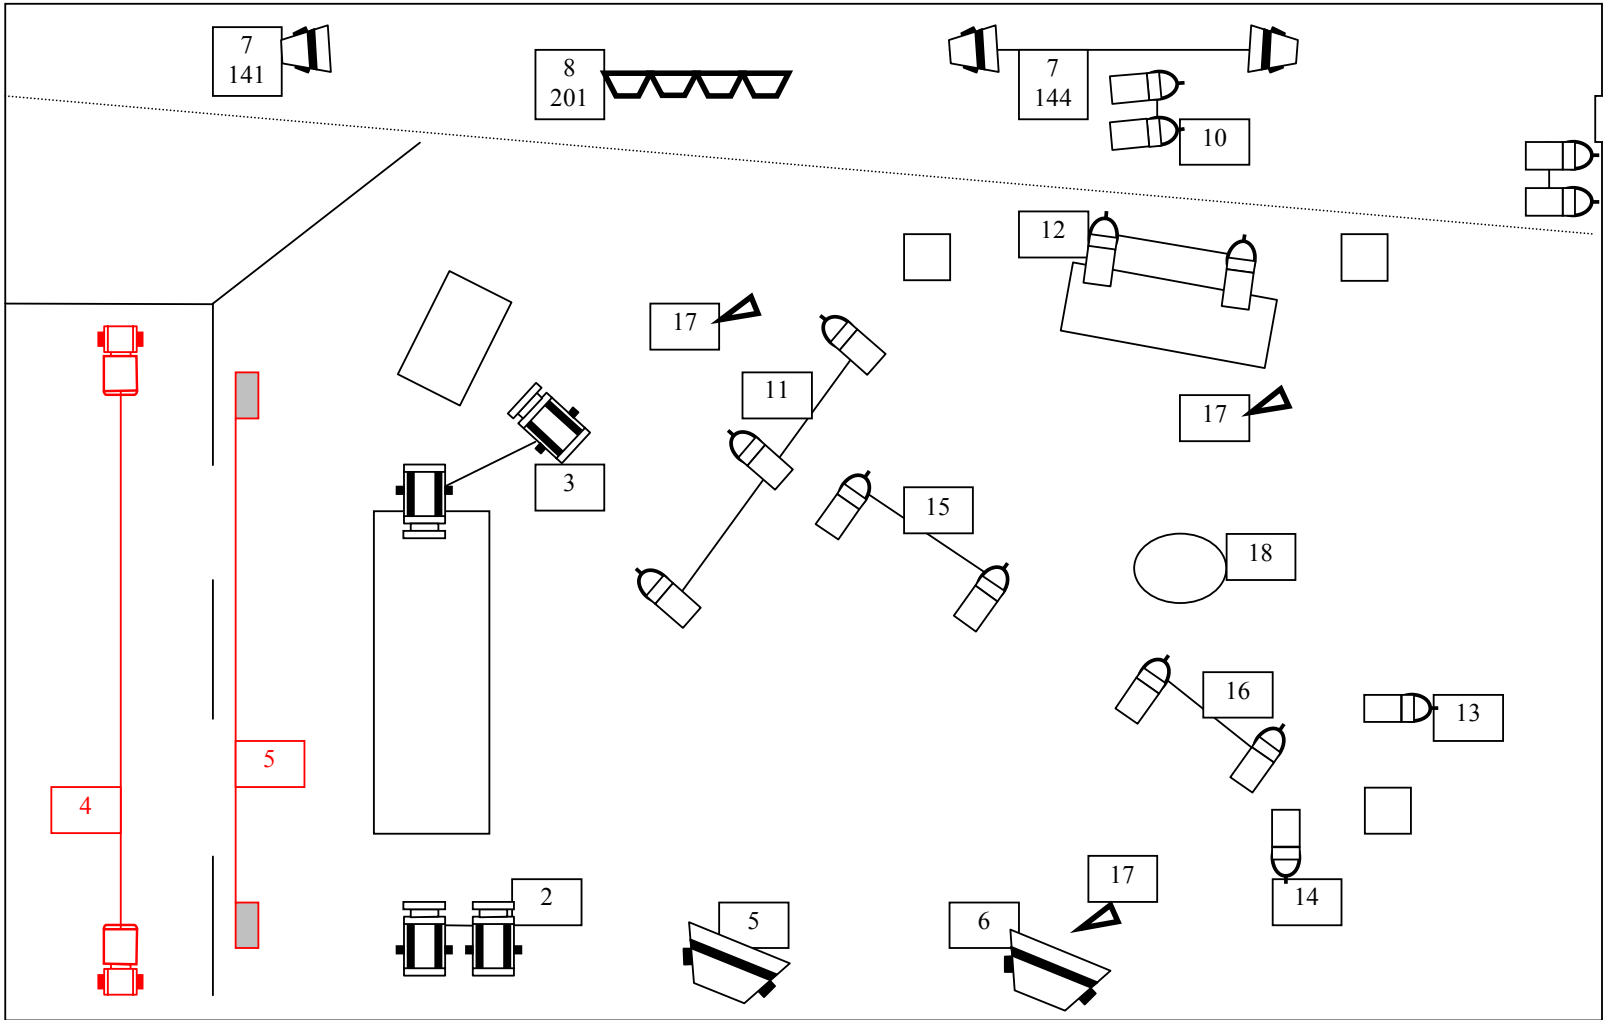

# Vénus : lumière

Son :

1 EQ

1 retour Balcon

4 micro HF

1 lecteur CD