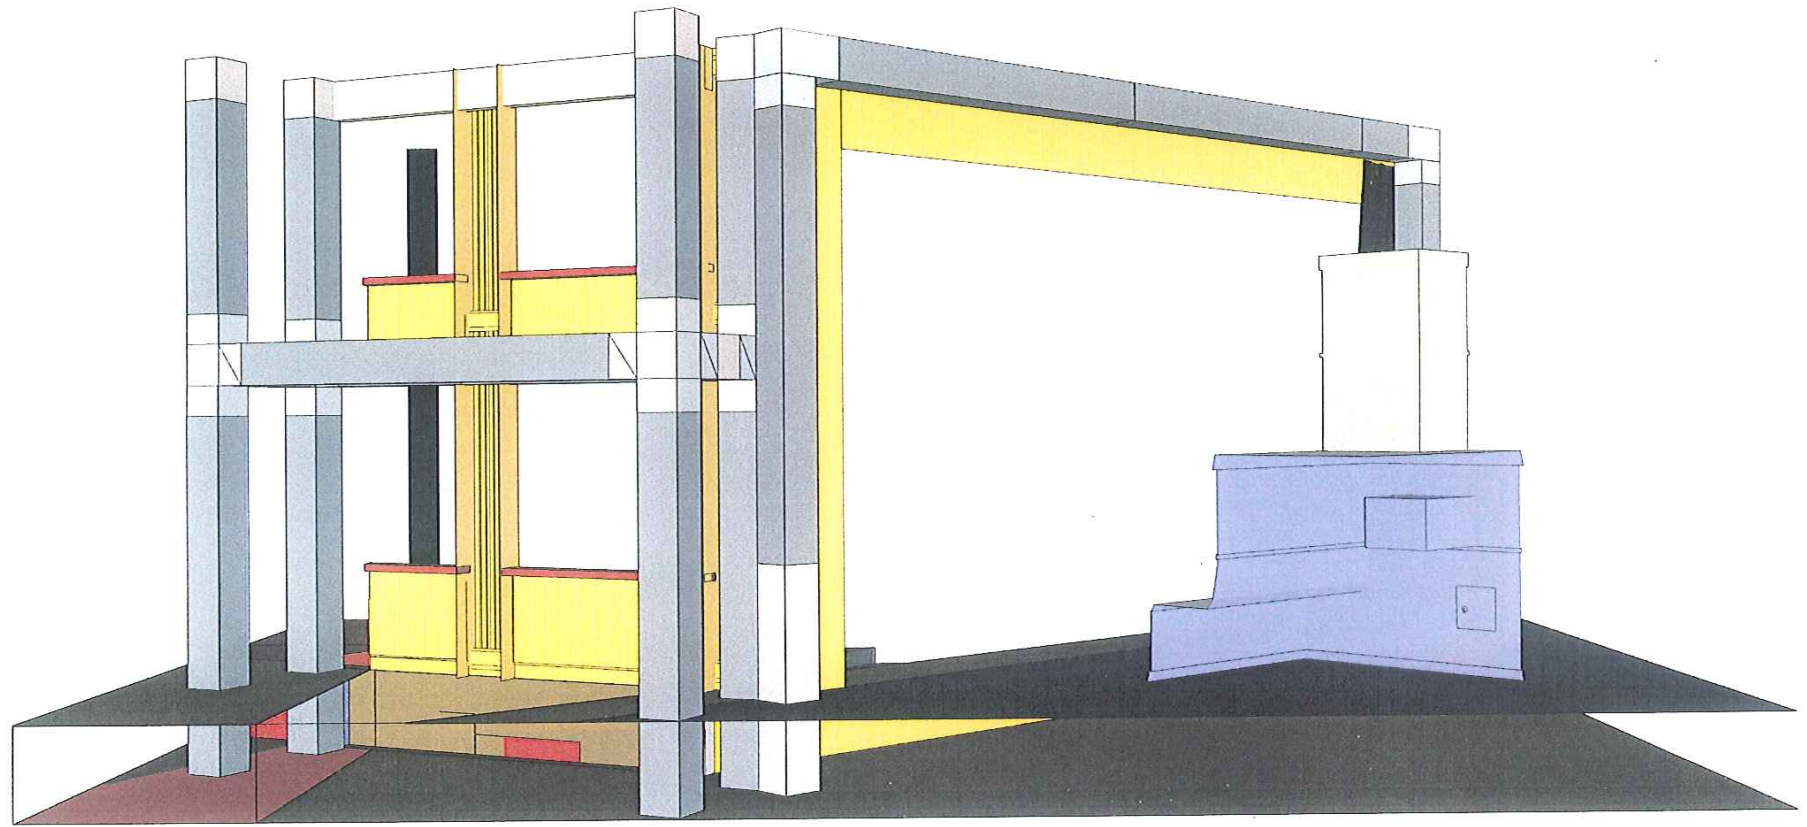

500.0cm

"Les bas fonds" Théâtre des Ormes
 scéno.: Jean-Claude De Benets
 juin 2007
 face éch.: 4cm/m

"Les bas fonds" thèse des Osse
 schéma: Jean-Claude De Bemels
 juin 2007
 plan D.ch.: 4 cm/m