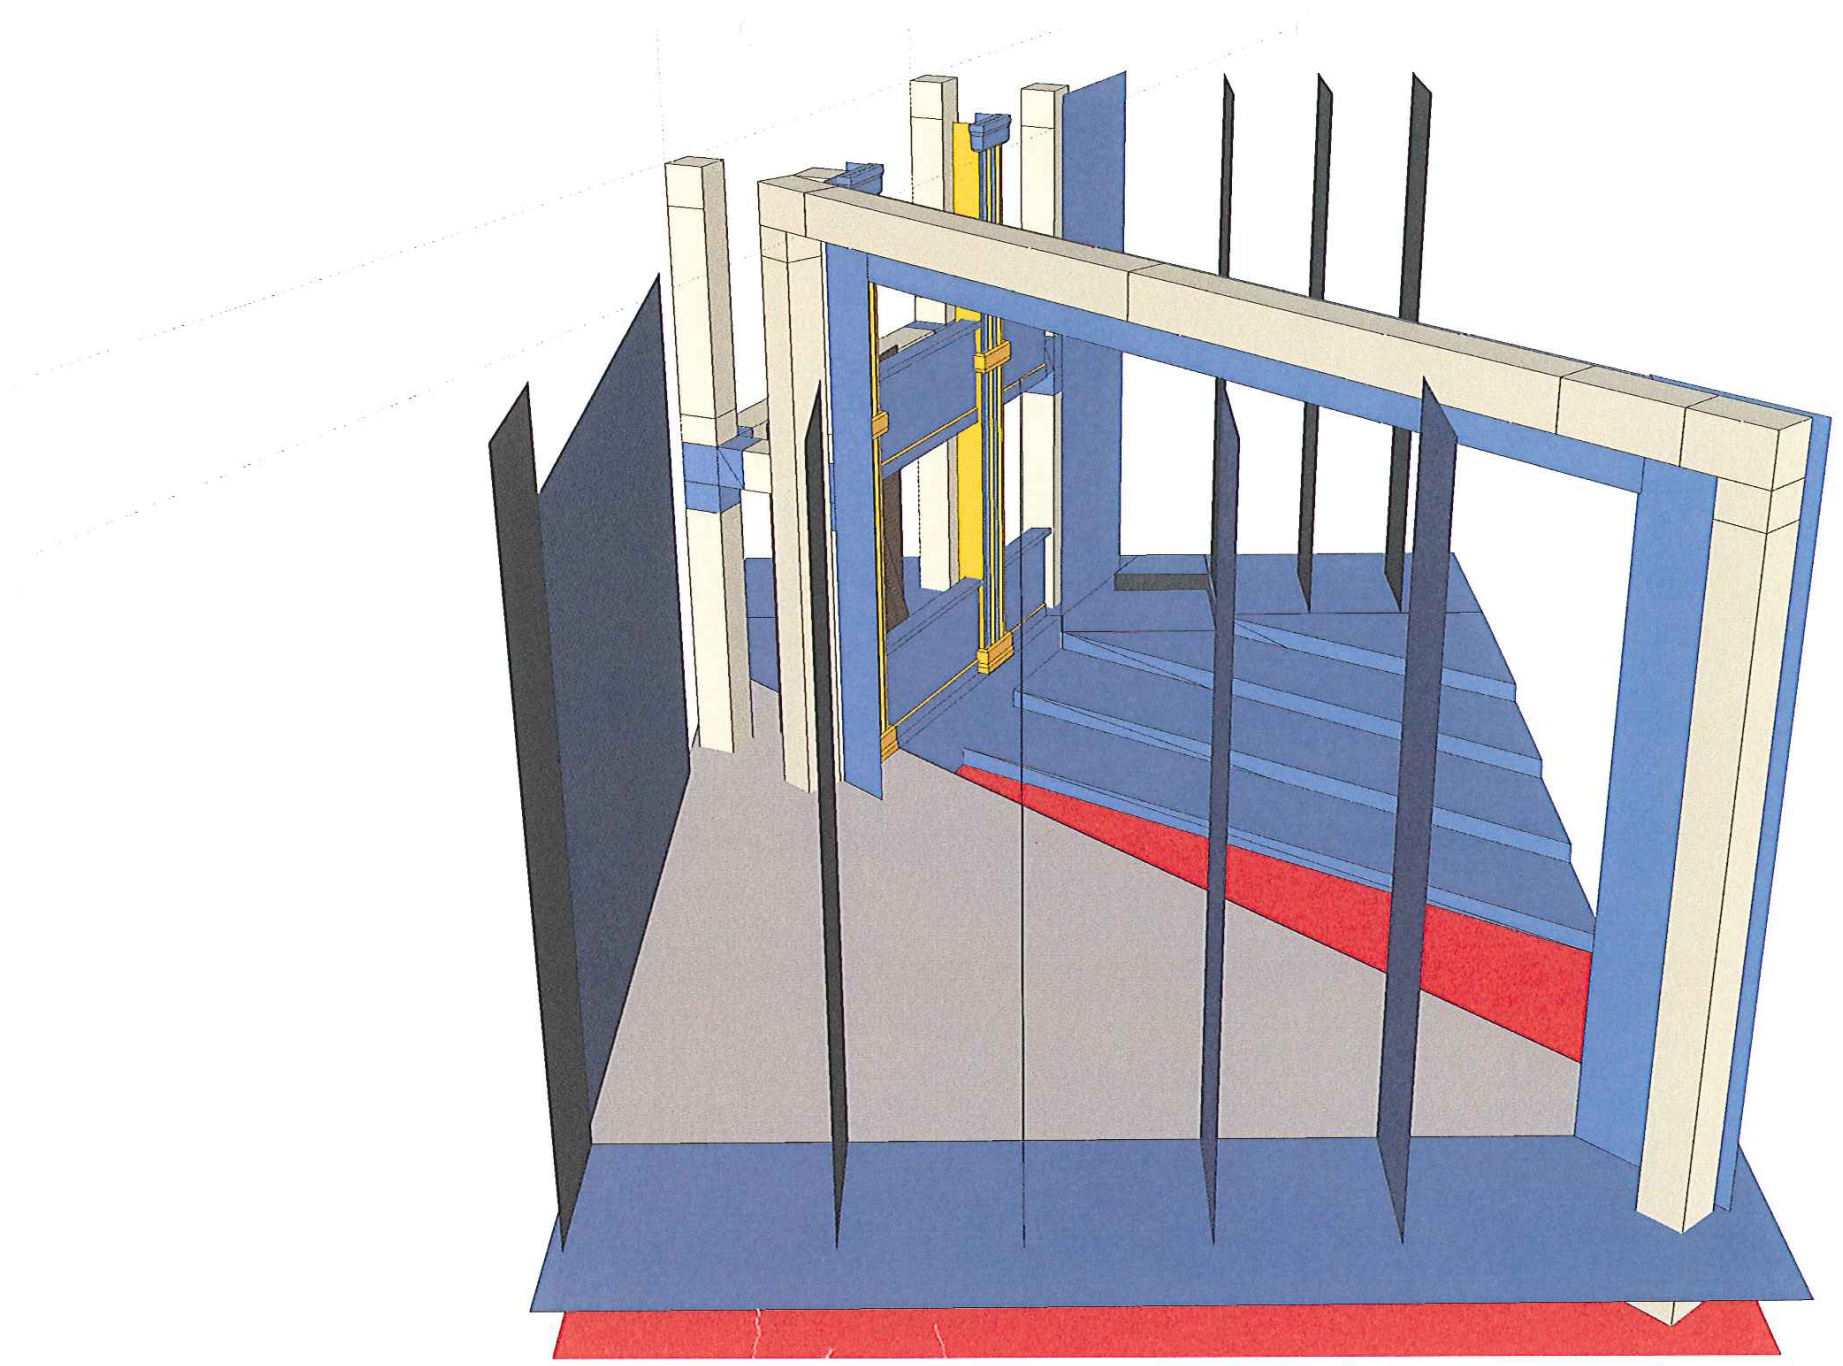

500.0cm

"Les bas fonds" Théâtre des Ormes
 scéno.: Jean-Claude De Benets
 juin 2007
 face éch.: 4cm/m

"Les bas fonds" thèse des Osse
 schéma: Jean-Claude De Bemels
 juin 2007
 plan D.ch.: 4 cm/m