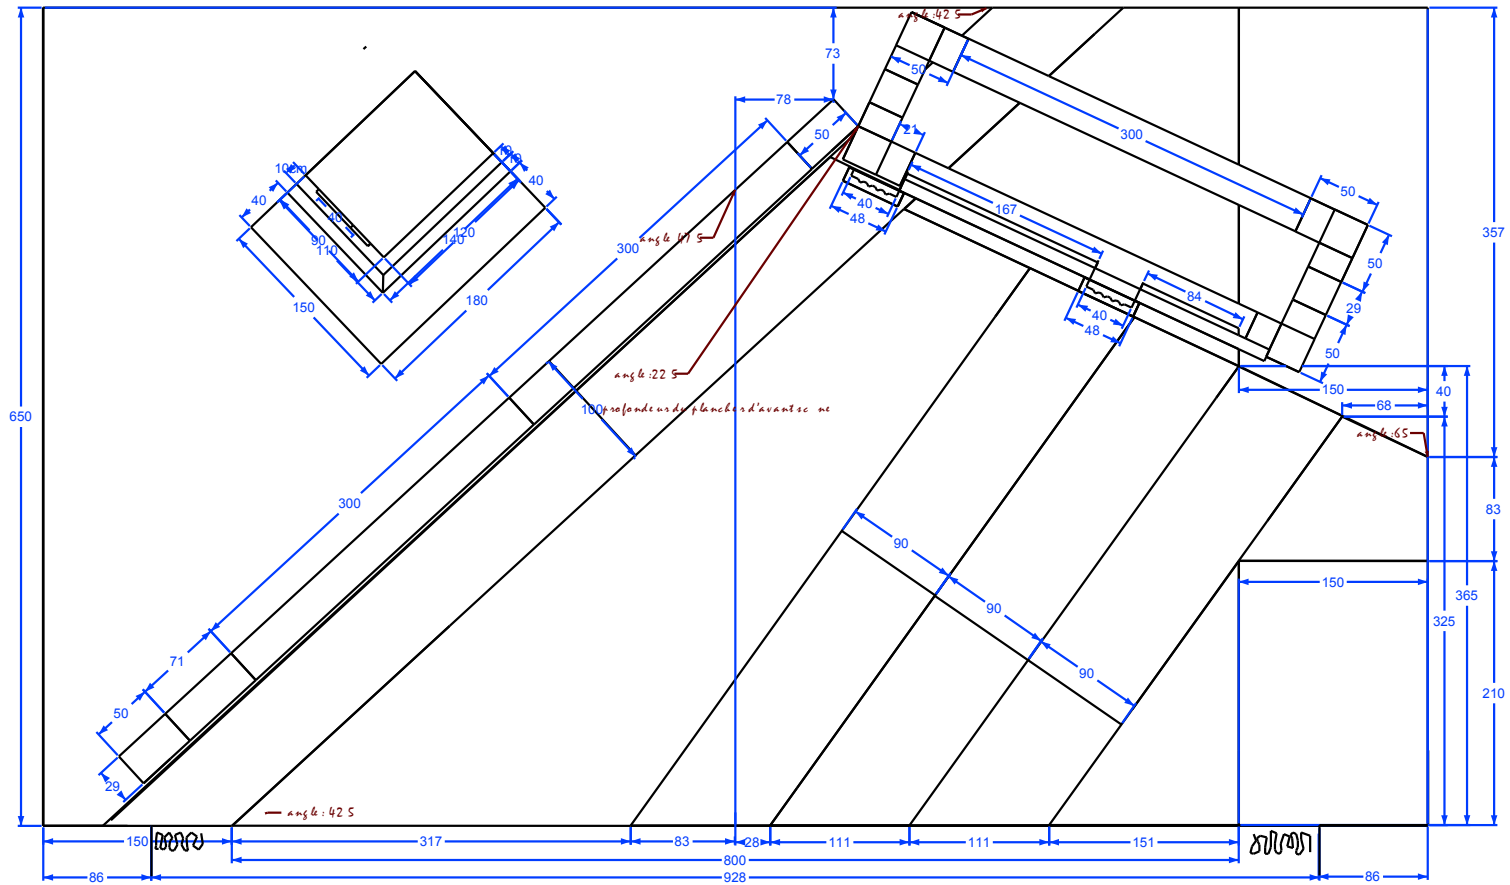

500.0cm

"Les bas fonds" Théâtre des Ormes
 scéno.: Jean-Claude De Benets
 juin 2007
 face éch.: 4cm/m

"Les bas fonds" thèse des Osse
 schéma: Jean-Claude De Bemels
 juin 2007
 plan D.ch.: 4 cm/m