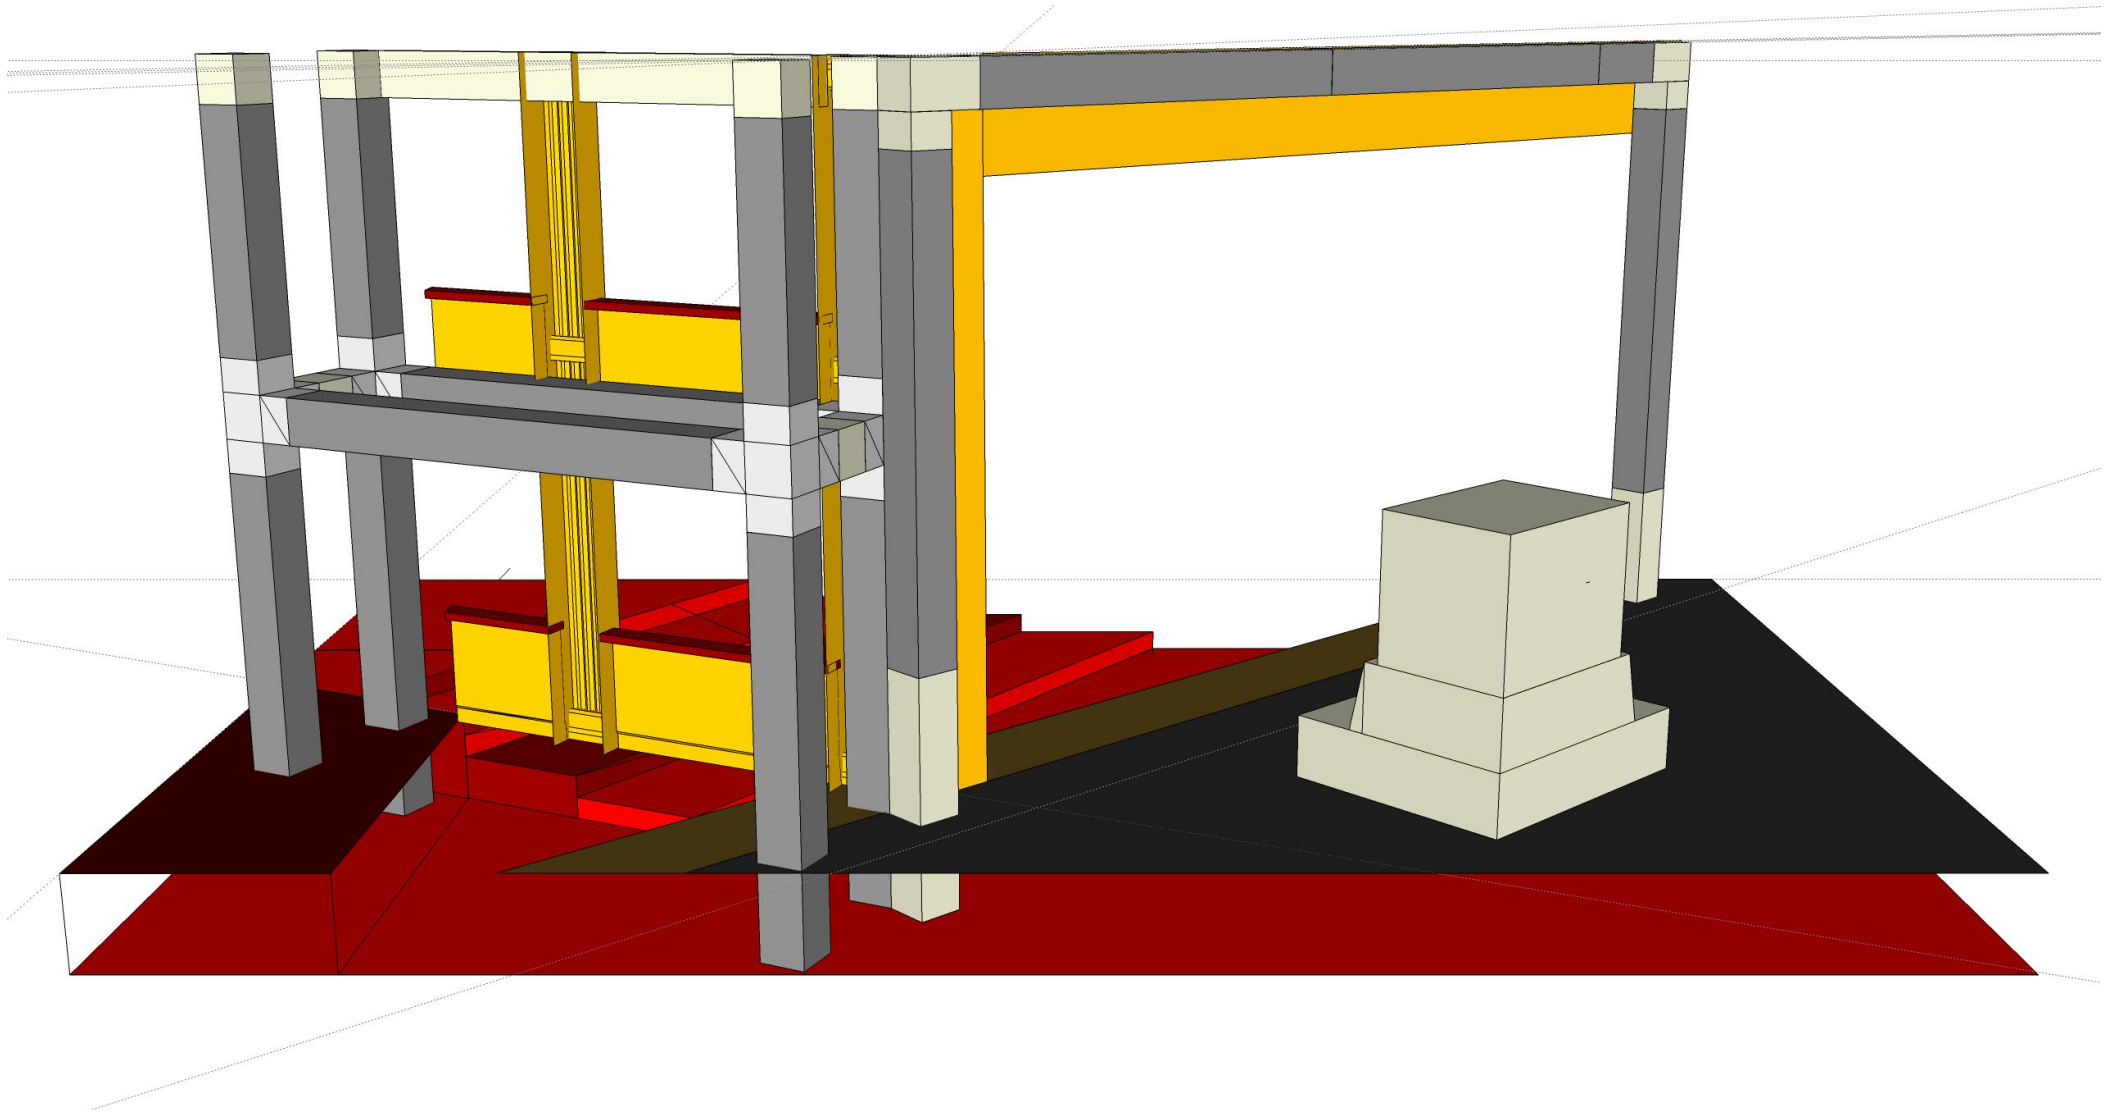

500.0cm

"Les bas fonds" Théâtre des Ormes
 scéno.: Jean-Claude De Benets
 juin 2007
 face éch.: 4cm/m

"Les bas fonds" thèse des Osse
 schéma: Jean-Claude De Bemels
 juin 2007
 plan D.ch.: 4 cm/m