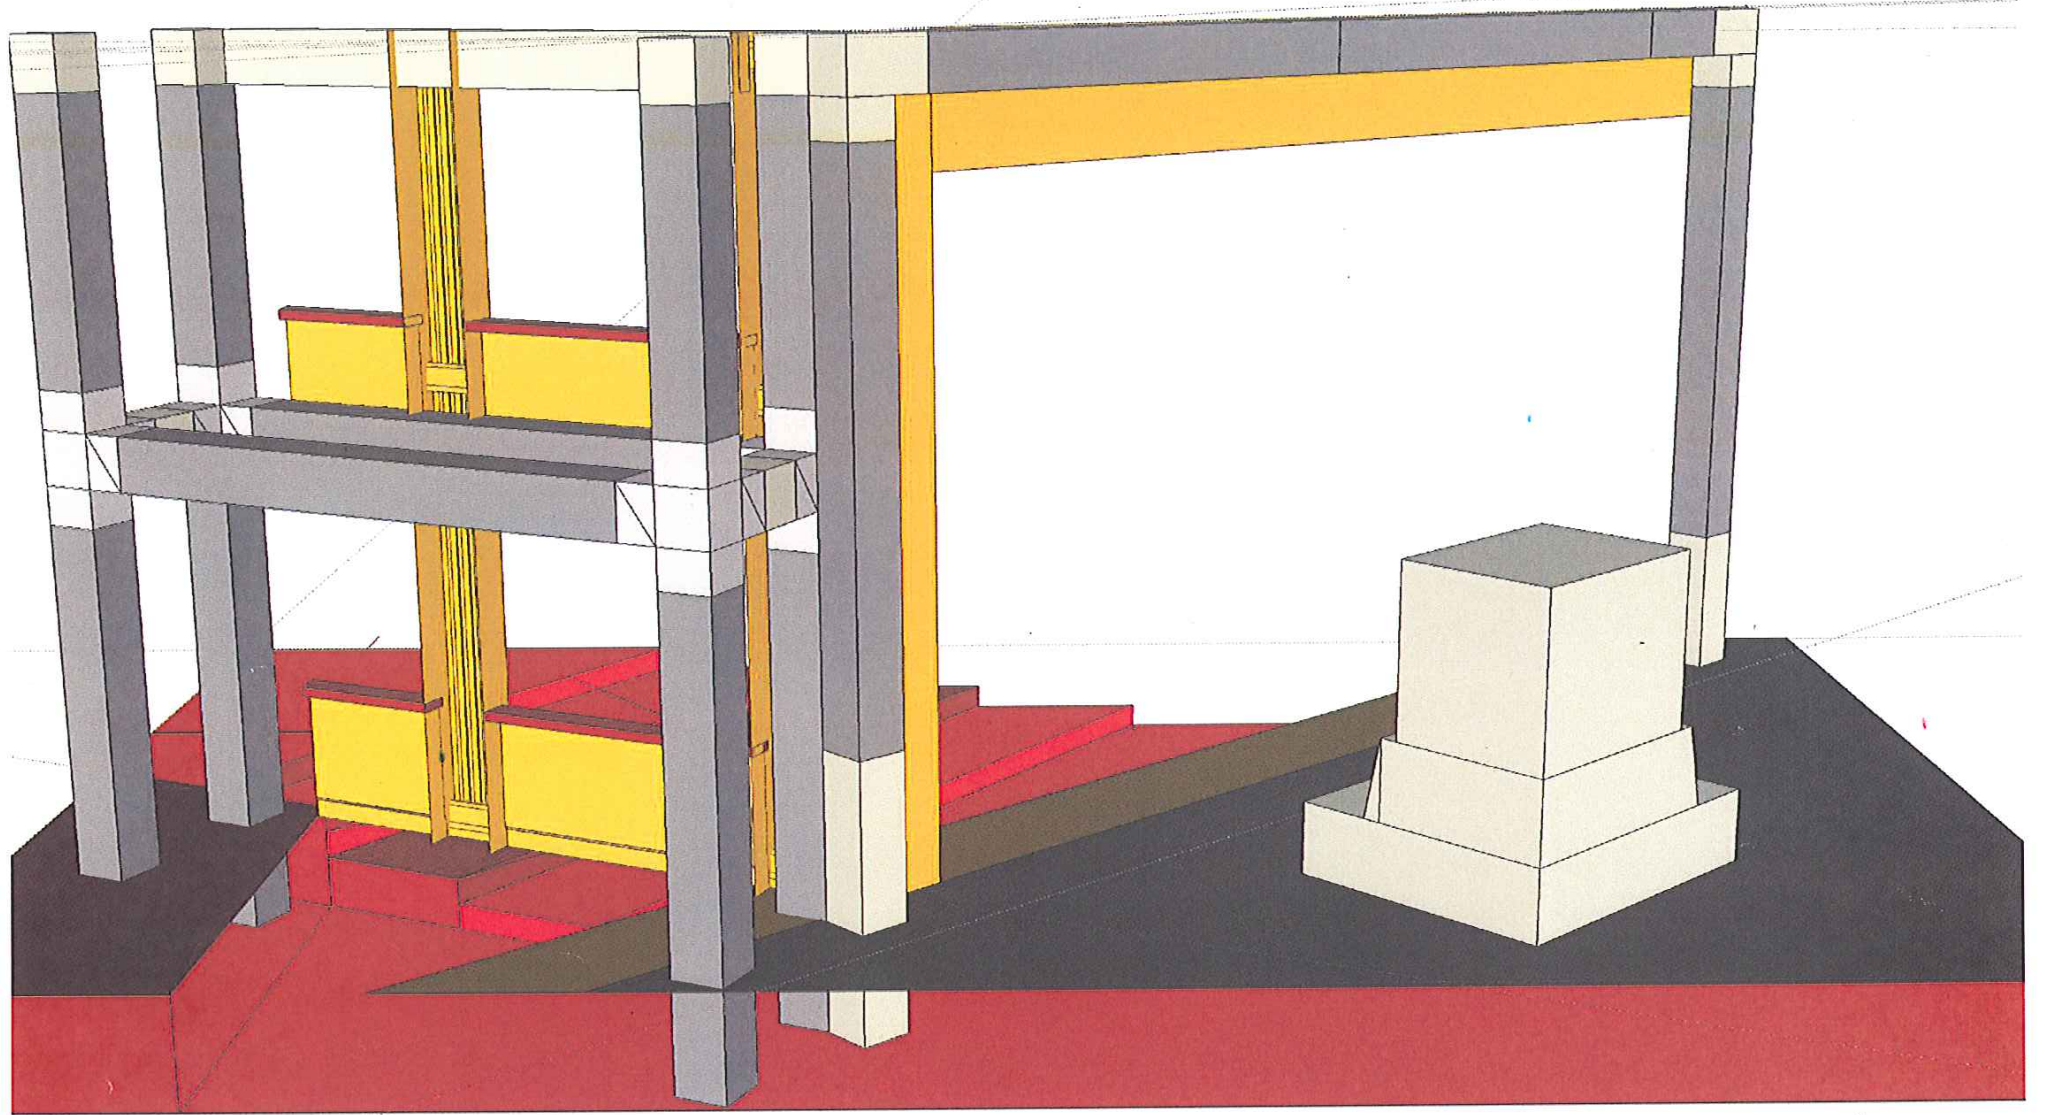

500.0cm

"Les bas fonds" Théâtre des Ormes
 scéno.: Jean-Claude De Benets
 juin 2007
 face éch.: 4cm/m

"Les bas fonds" thèse des Osse
 schéma: Jean-Claude De Bemels
 juin 2007
 plan D.ch.: 4 cm/m