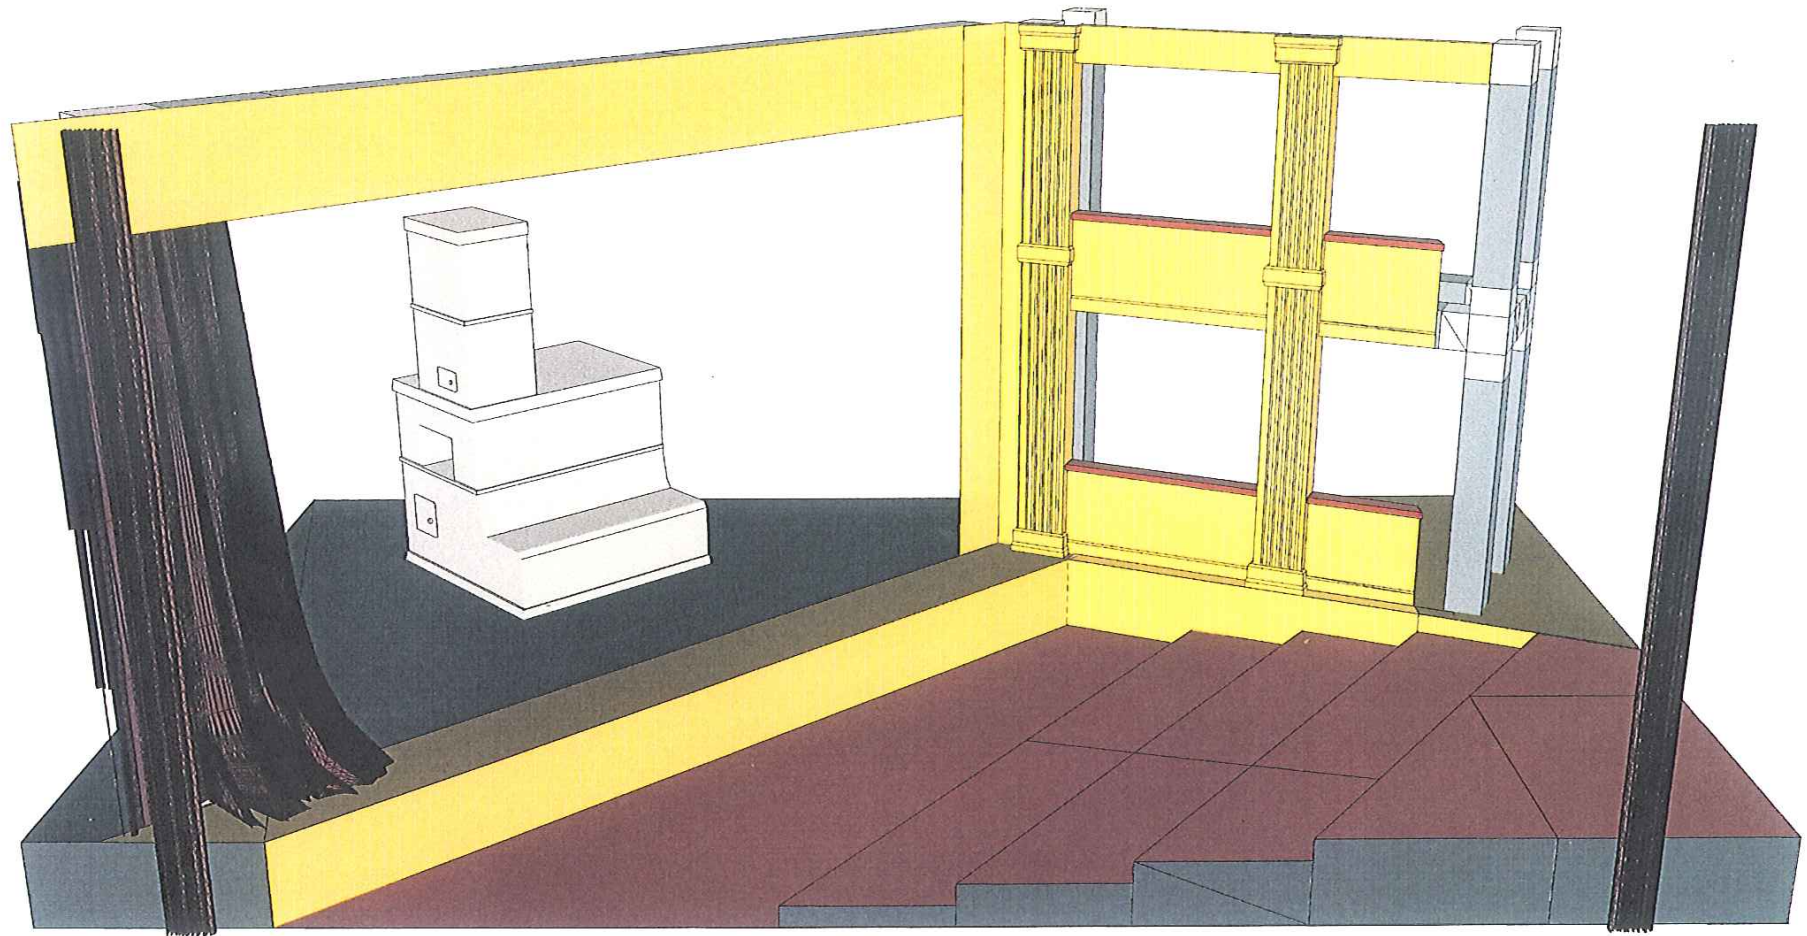

500.0cm

"Les bas fonds" Théâtre des Ormes
 scéno.: Jean-Claude De Benets
 juin 2007
 face éch.: 4cm/m

"Les bas fonds" thèse des Osse
 schéma: Jean-Claude De Bemels
 juin 2007
 plan D.ch.: 4 cm/m