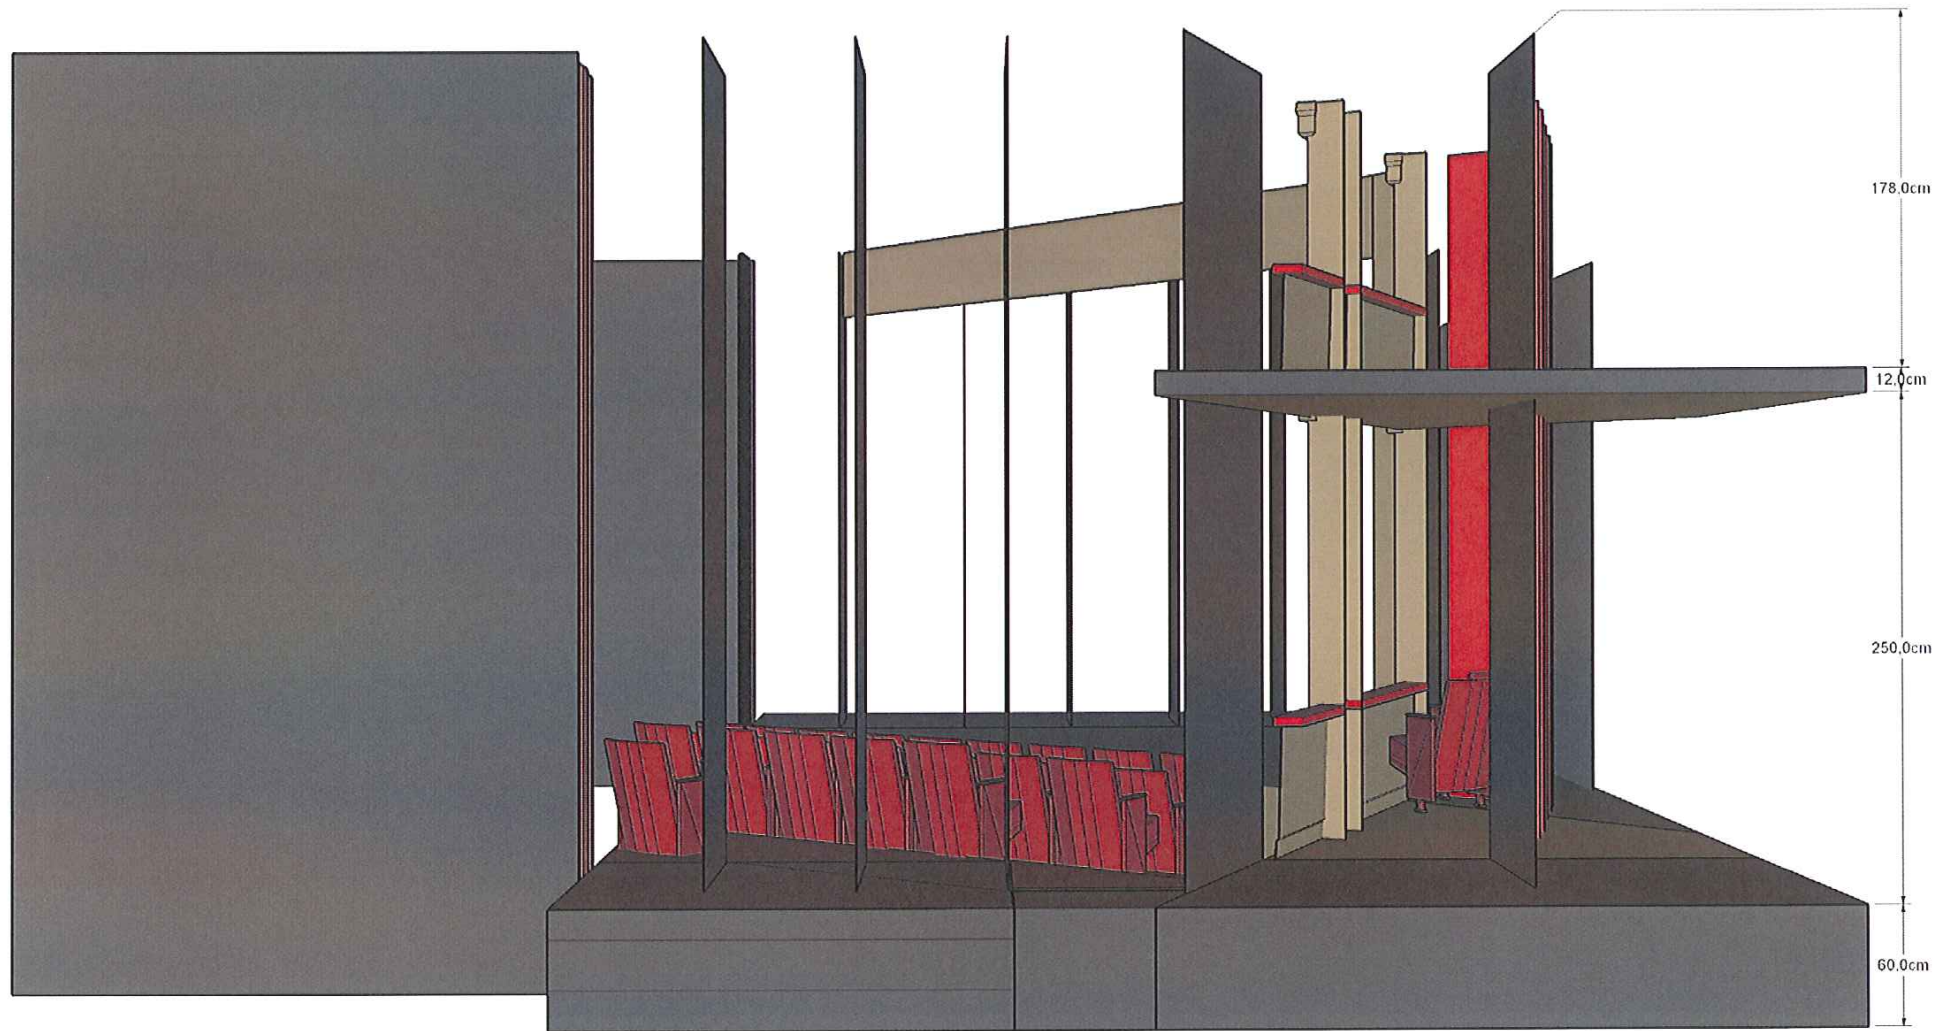

500.0cm

"Les bas fonds" Théâtre des Ormes
 scéno.: Jean-Claude De Benets
 juin 2007
 face éch.: 4cm/m

"Les bas fonds" thèse des Osse
 schéma: Jean-Claude De Bemels
 juin 2007
 plan D.ch.: 4 cm/m