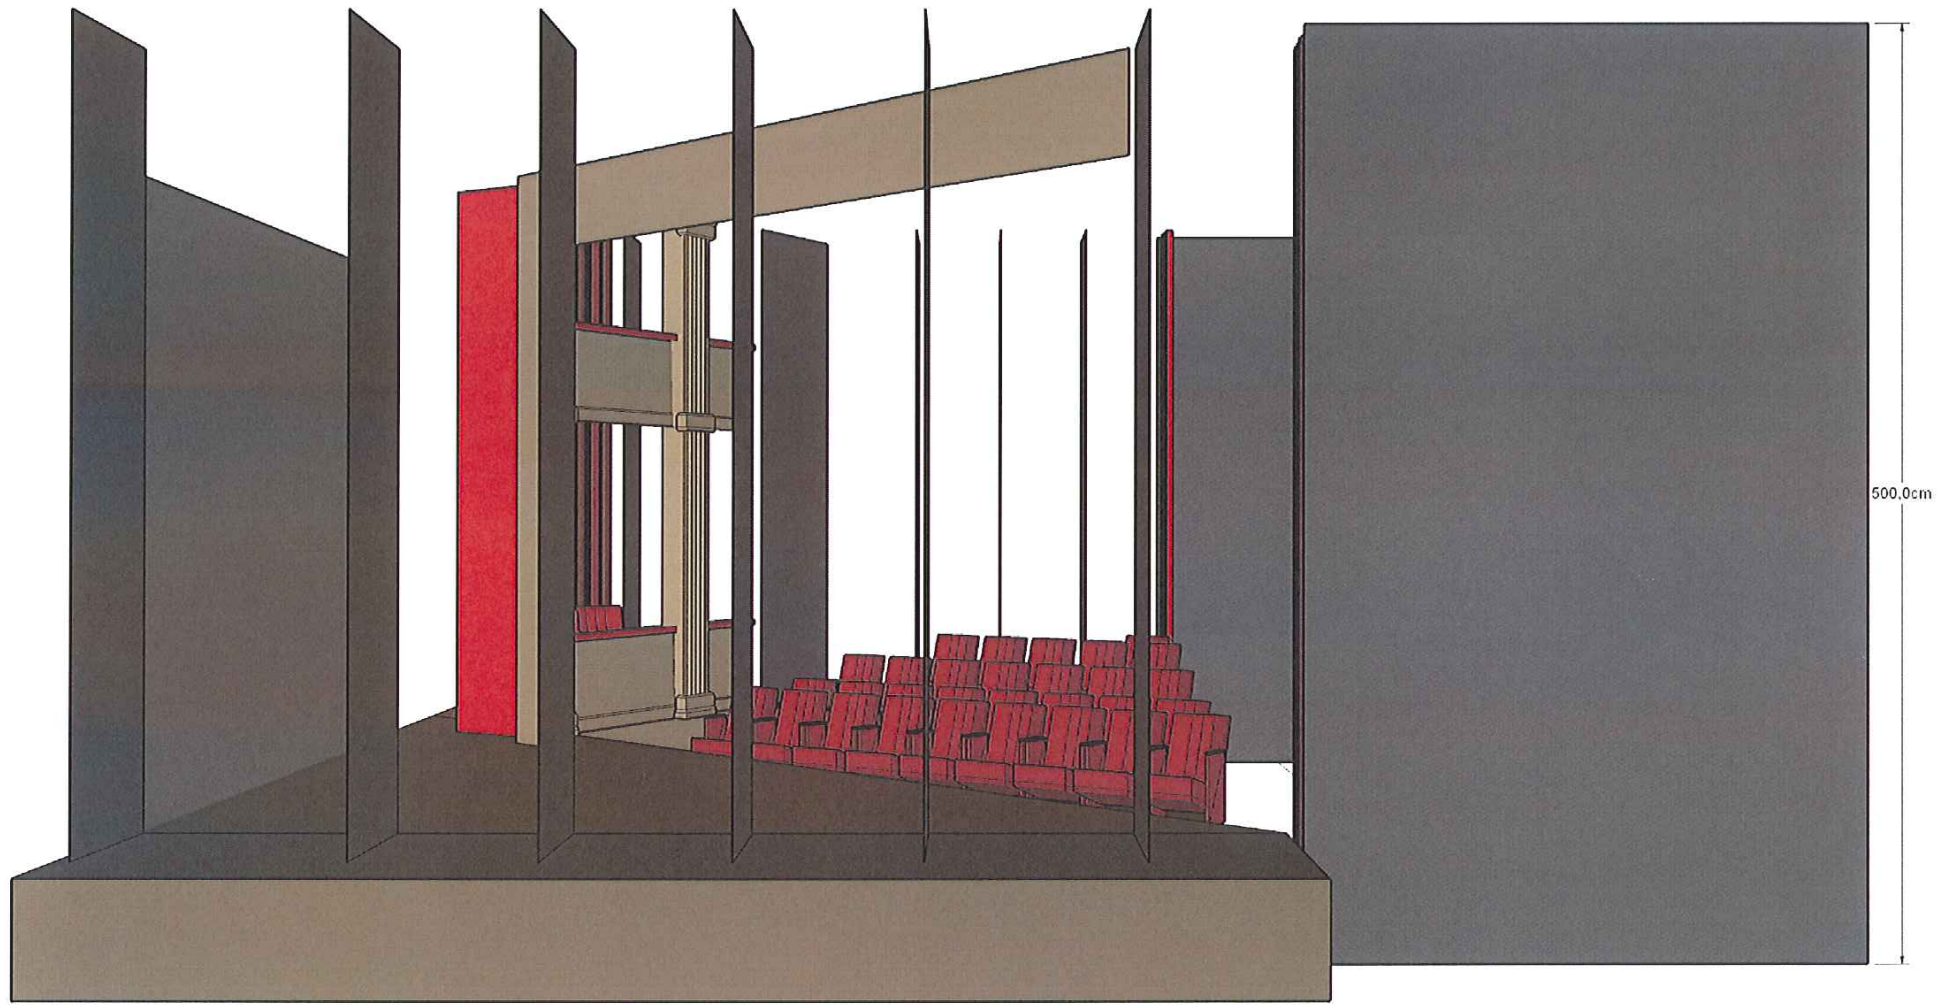

500.0cm

"Les bas fonds" Théâtre des Ormes
 scéno.: Jean-Claude De Benets
 juin 2007
 face éch.: 4cm/m

"Les bas fonds" thèse des Osse
 schéma: Jean-Claude De Bemels
 juin 2007
 plan D.ch.: 4 cm/m