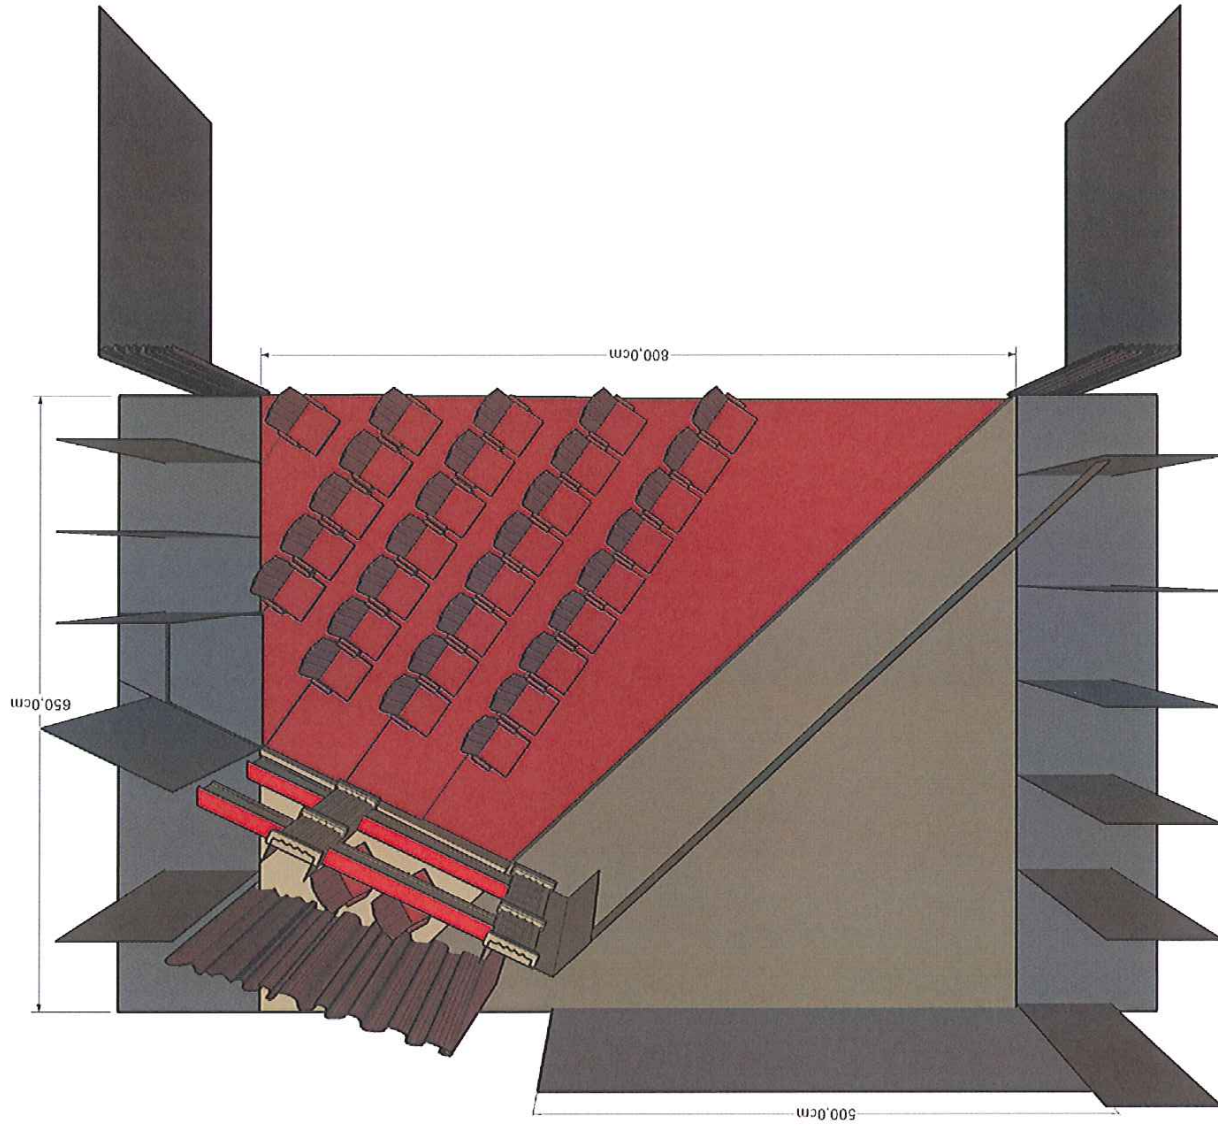

500.0cm

"Les bas fonds" Théâtre des Ormes
 scéno.: Jean-Claude De Benets
 juin 2007
 face éch.: 4cm/m

"Les bas fonds" thèse des Osse
 schéma: Jean-Claude De Bemels
 juin 2007
 plan D.ch.: 4 cm/m