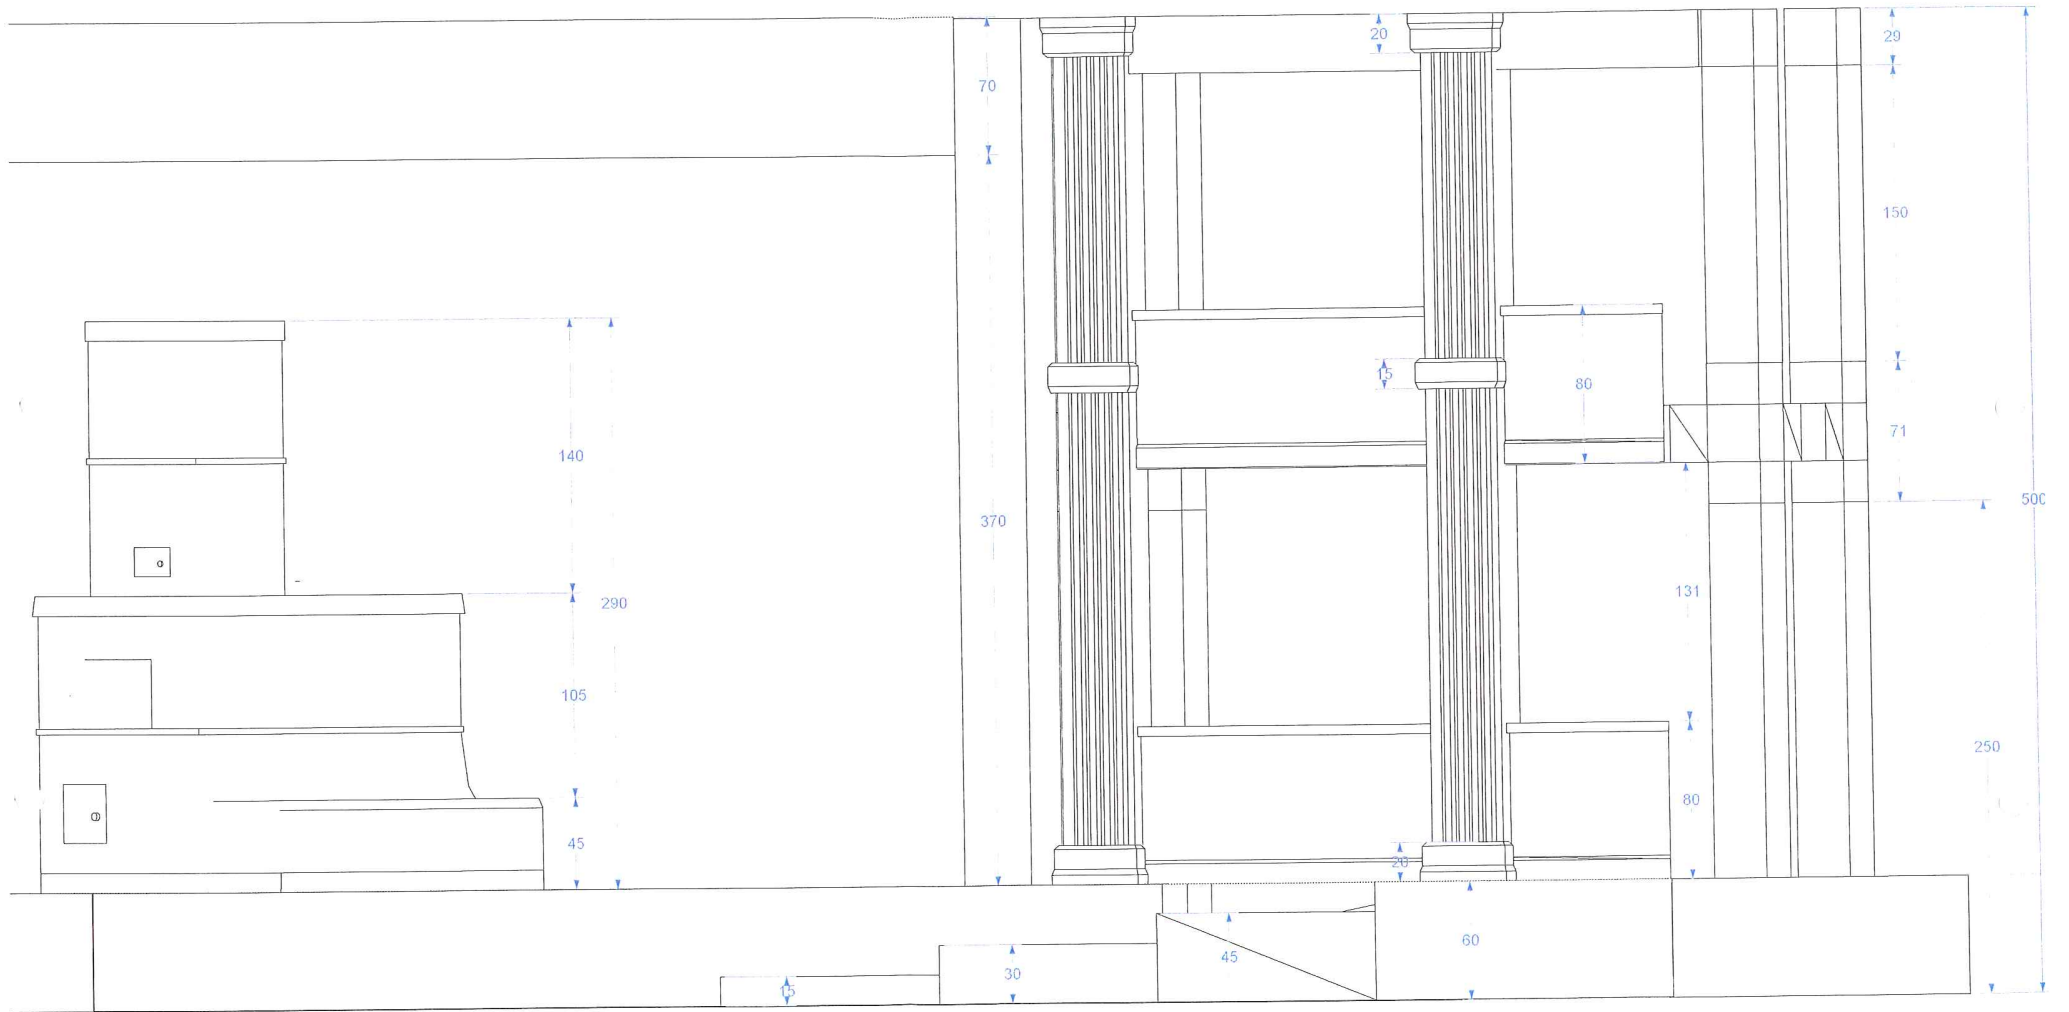

500.0cm

"Les bas fonds" Théâtre des Ormes
 scéno.: Jean-Claude De Benets
 juin 2007
 face éch.: 4cm/m

"Les bas fonds" thèse des Osse
 schéma: Jean-Claude De Bemels
 juin 2007
 plan D.ch.: 4 cm/m