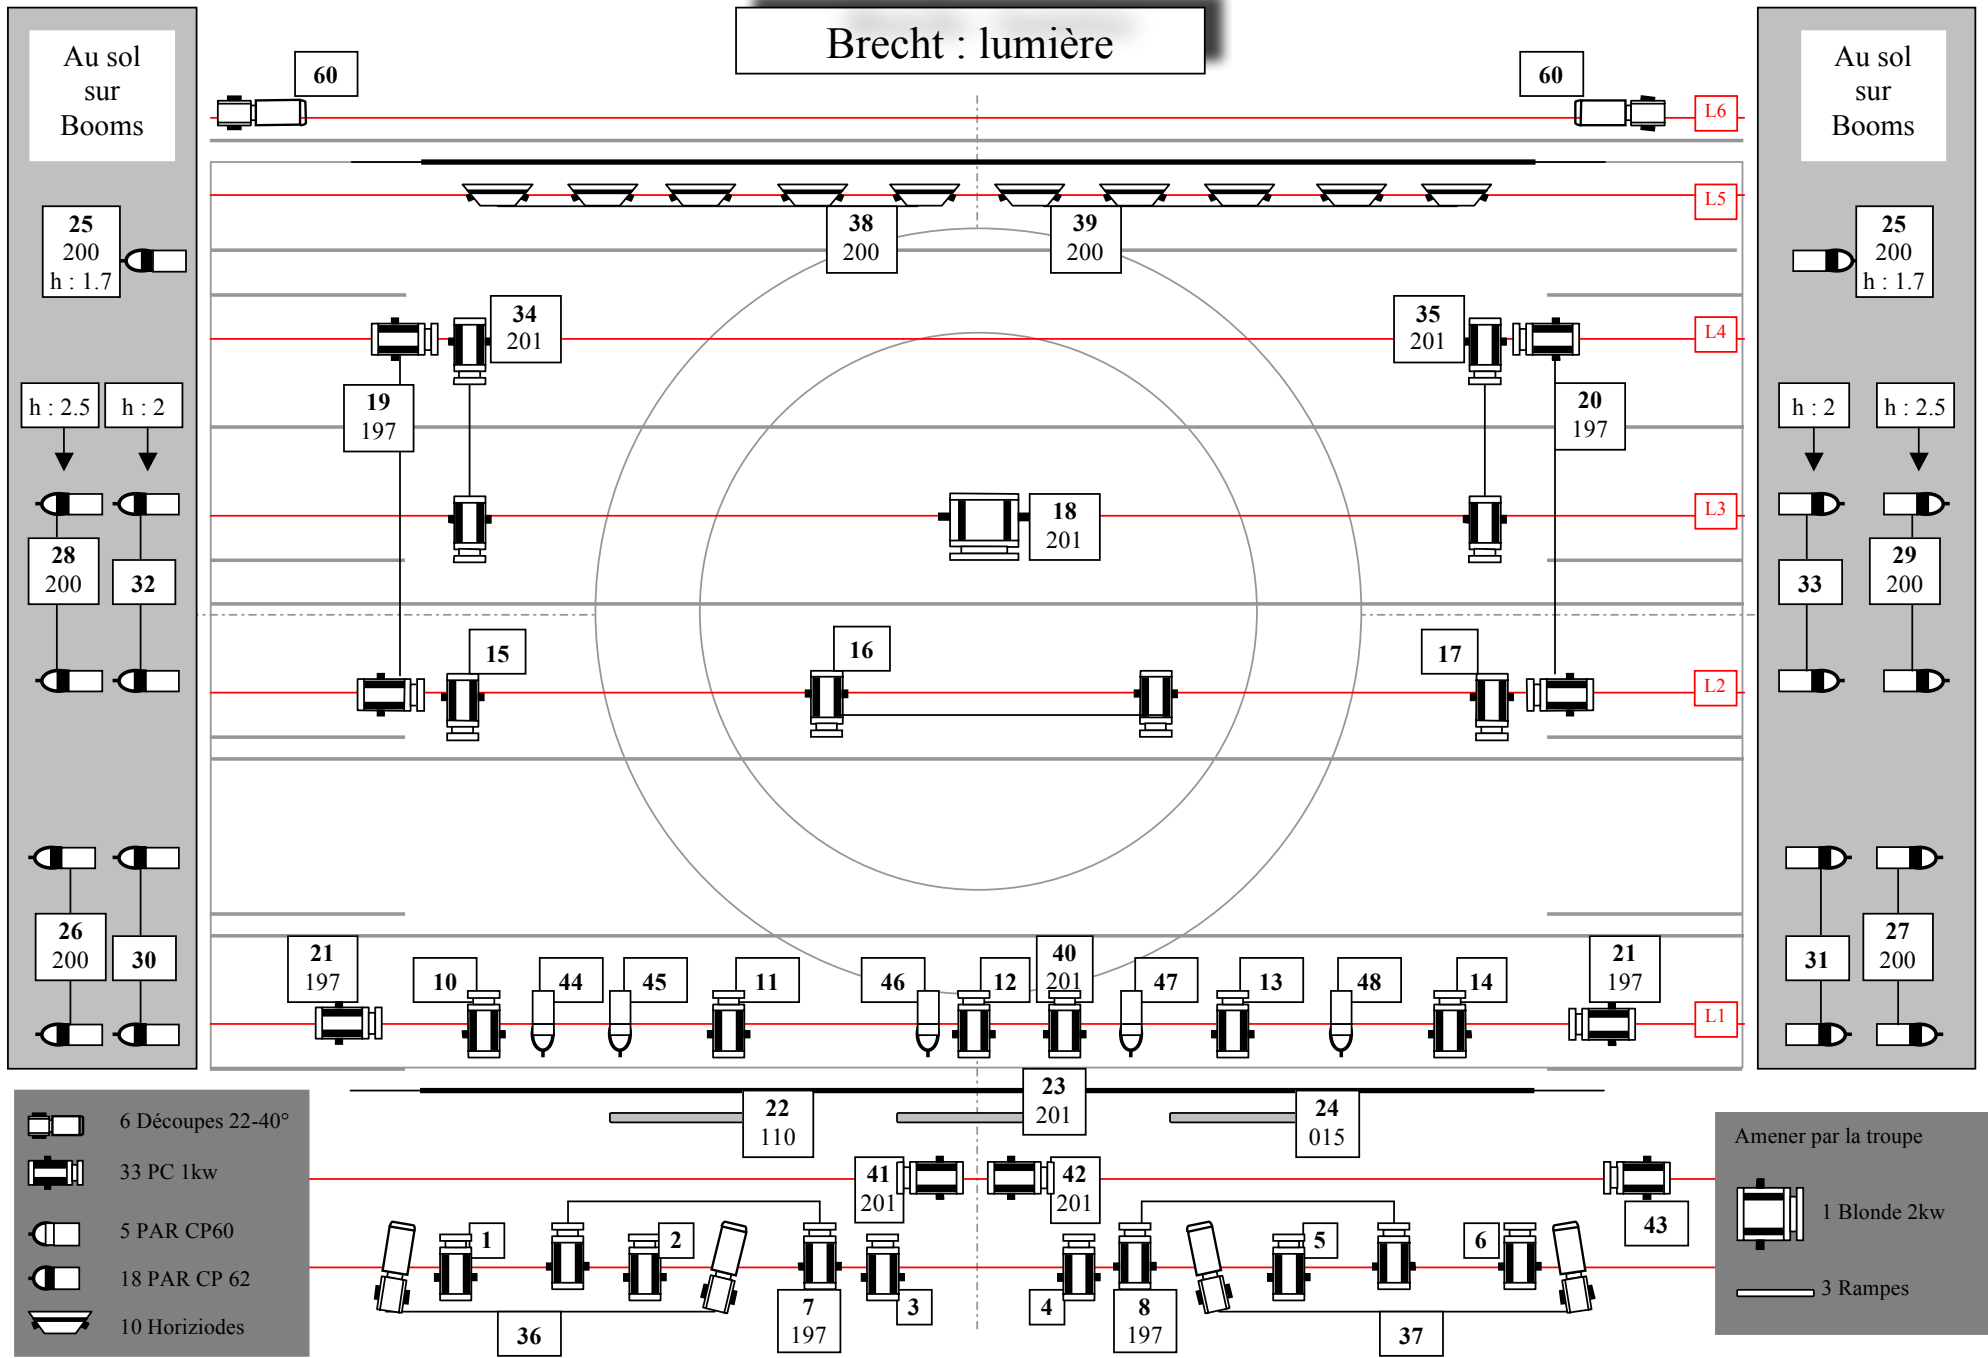

Brecht : lumière

Au sol sur Booms

Au sol sur Booms

25
200
h : 1.7

25
200
h : 1.7

h : 2.5 h : 2

h : 2 h : 2.5

28
200 32

33 29
200

26
200 30

31 27
200

- 6 Découpes 22-40°
- 33 PC 1kw
- 5 PAR CP60
- 18 PAR CP 62
- 10 Horiziodes

Amener par la troupe

- 1 Blonde 2kw
- 3 Rampes