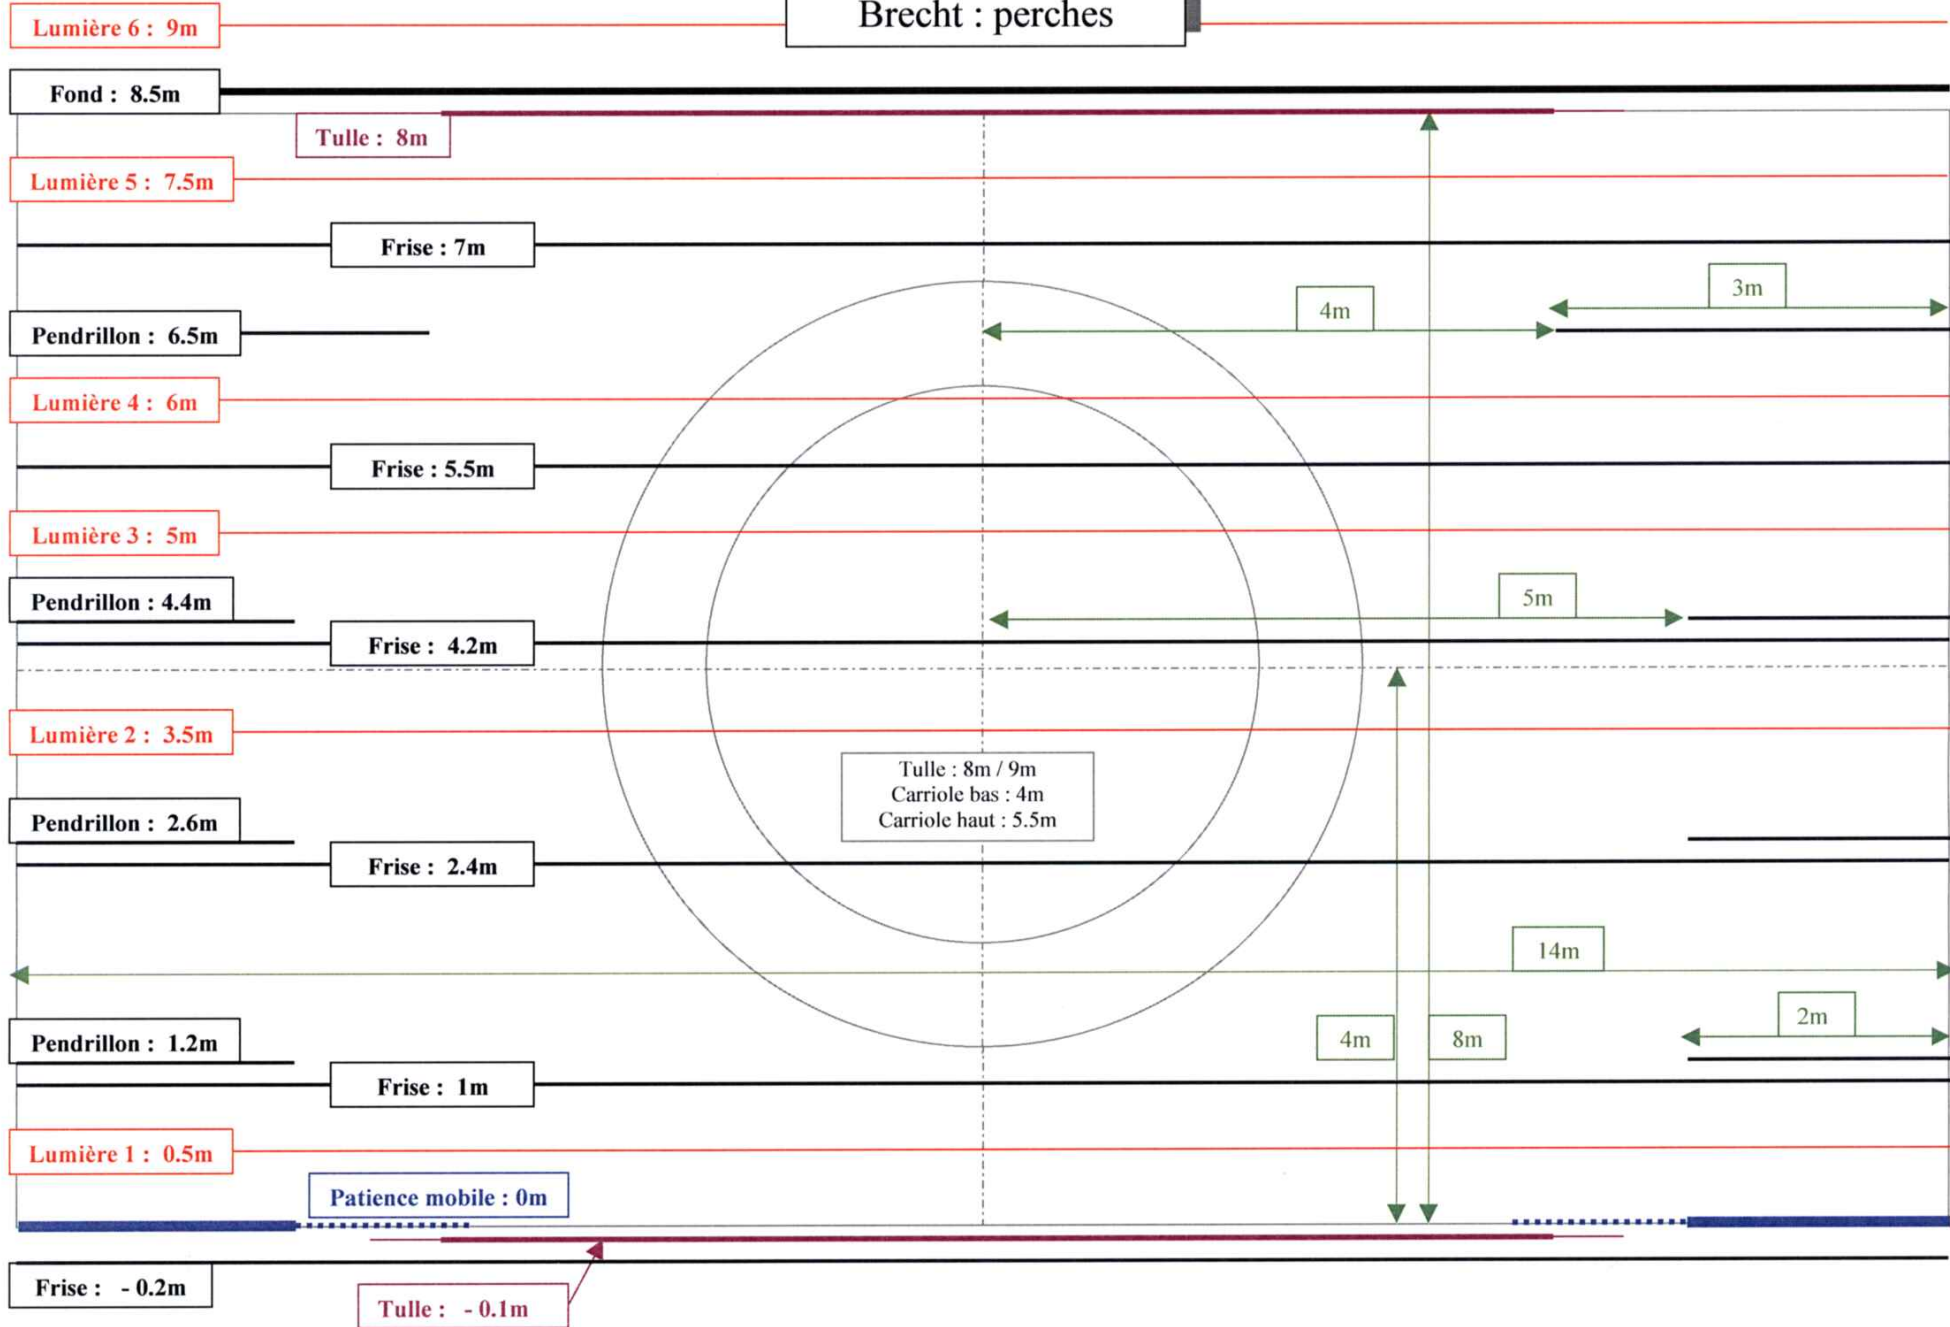

Brecht : Mère courage

DUREE DU SPECTACLE :

1^{ère} partie : 1h45 / entracte: 15 min / 2^{ème} partie : 55min

PLATEAU :

Ouverture 14m / profondeur 10m / hauteur 7.5m

Studio velours noir : 1 fond, 20 pendrillons, 7 frises

h : 2 h : 2.5

28
200 32

33 29
200

26
200 30

31 27
200

- 6 Découpes 22-40°
- 33 PC 1kw
- 5 PAR CP60
- 18 PAR CP 62
- 10 Horiziodes

Amener par la troupe

- 1 Blonde 2kw
- 3 Rampes

Brecht : perches

Brecht : liste des gélâtines

Toutes les gélâtines sont fournies par le Théâtre d'accueil

Type LEE :

Plateau :	Horiziodes :	10x	200
	Plan convexe :	6x	197 HT
		4x	201
Plateau au sol :	PAR :	10x	200
Cadre de scène :	Plan convexe :	2x	197 HT
		1x	201
Salle :	Plan convexe :	2x	201
	Plan convexe :	4x	197 HT
	Découpes :	4x	197 HT

Type ROSCO : diffuseur

Plateau :	Plan convexe :	20x	119
Salle :	Plan convexe :	3x	119
	Plan convexe ou Découpe :	14x	119

Gélâtines amenées de la troupe

Plateau :	Blonde 2kw :	1x	201
	Rampes dicroides :	1x	110
		1x	201
		1x	015