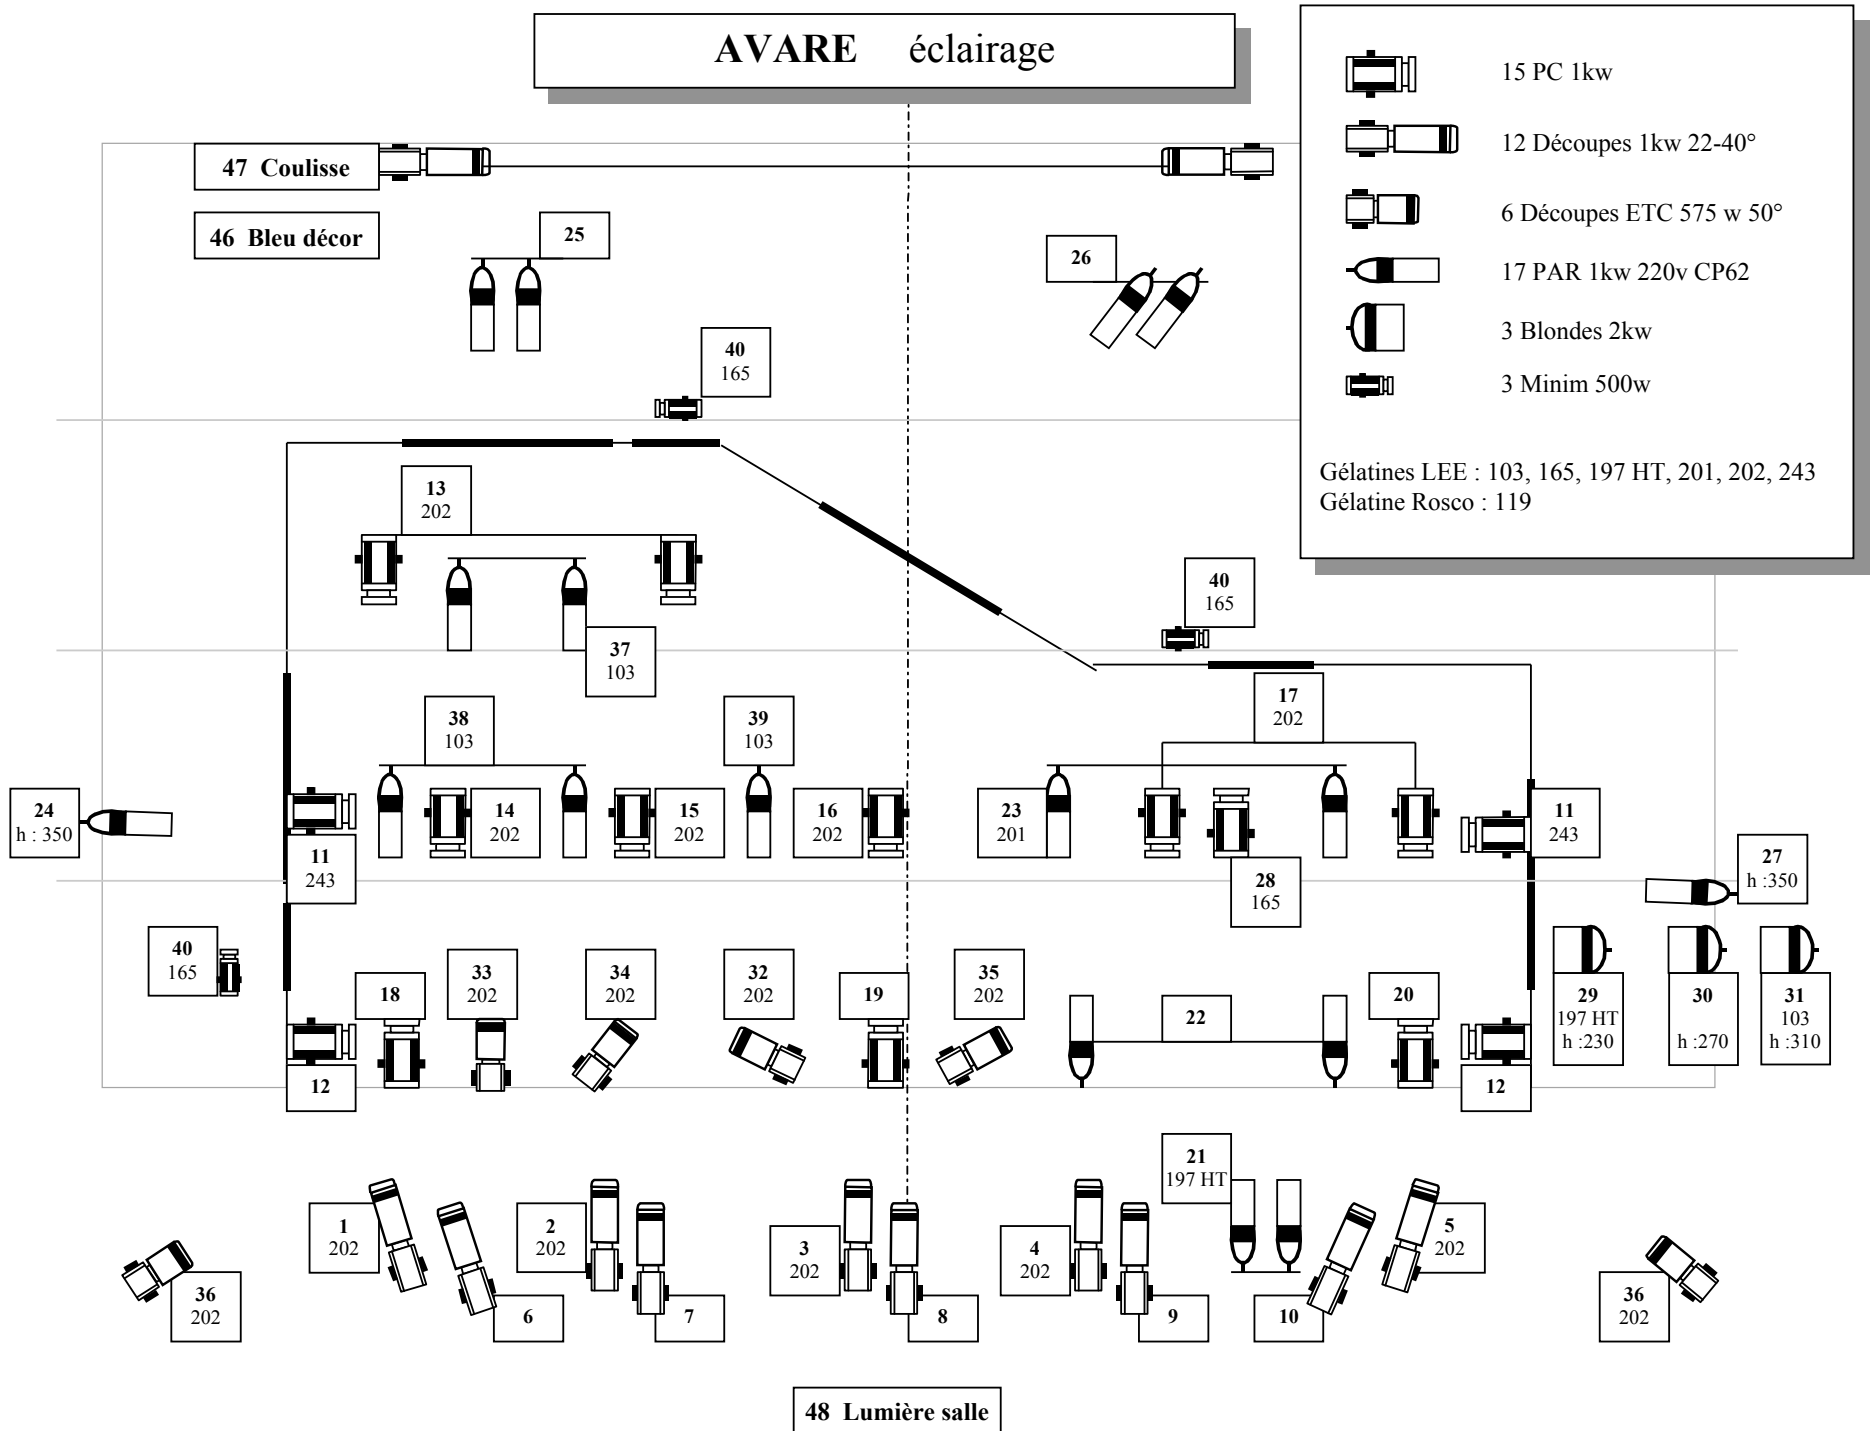

AVARE éclairage