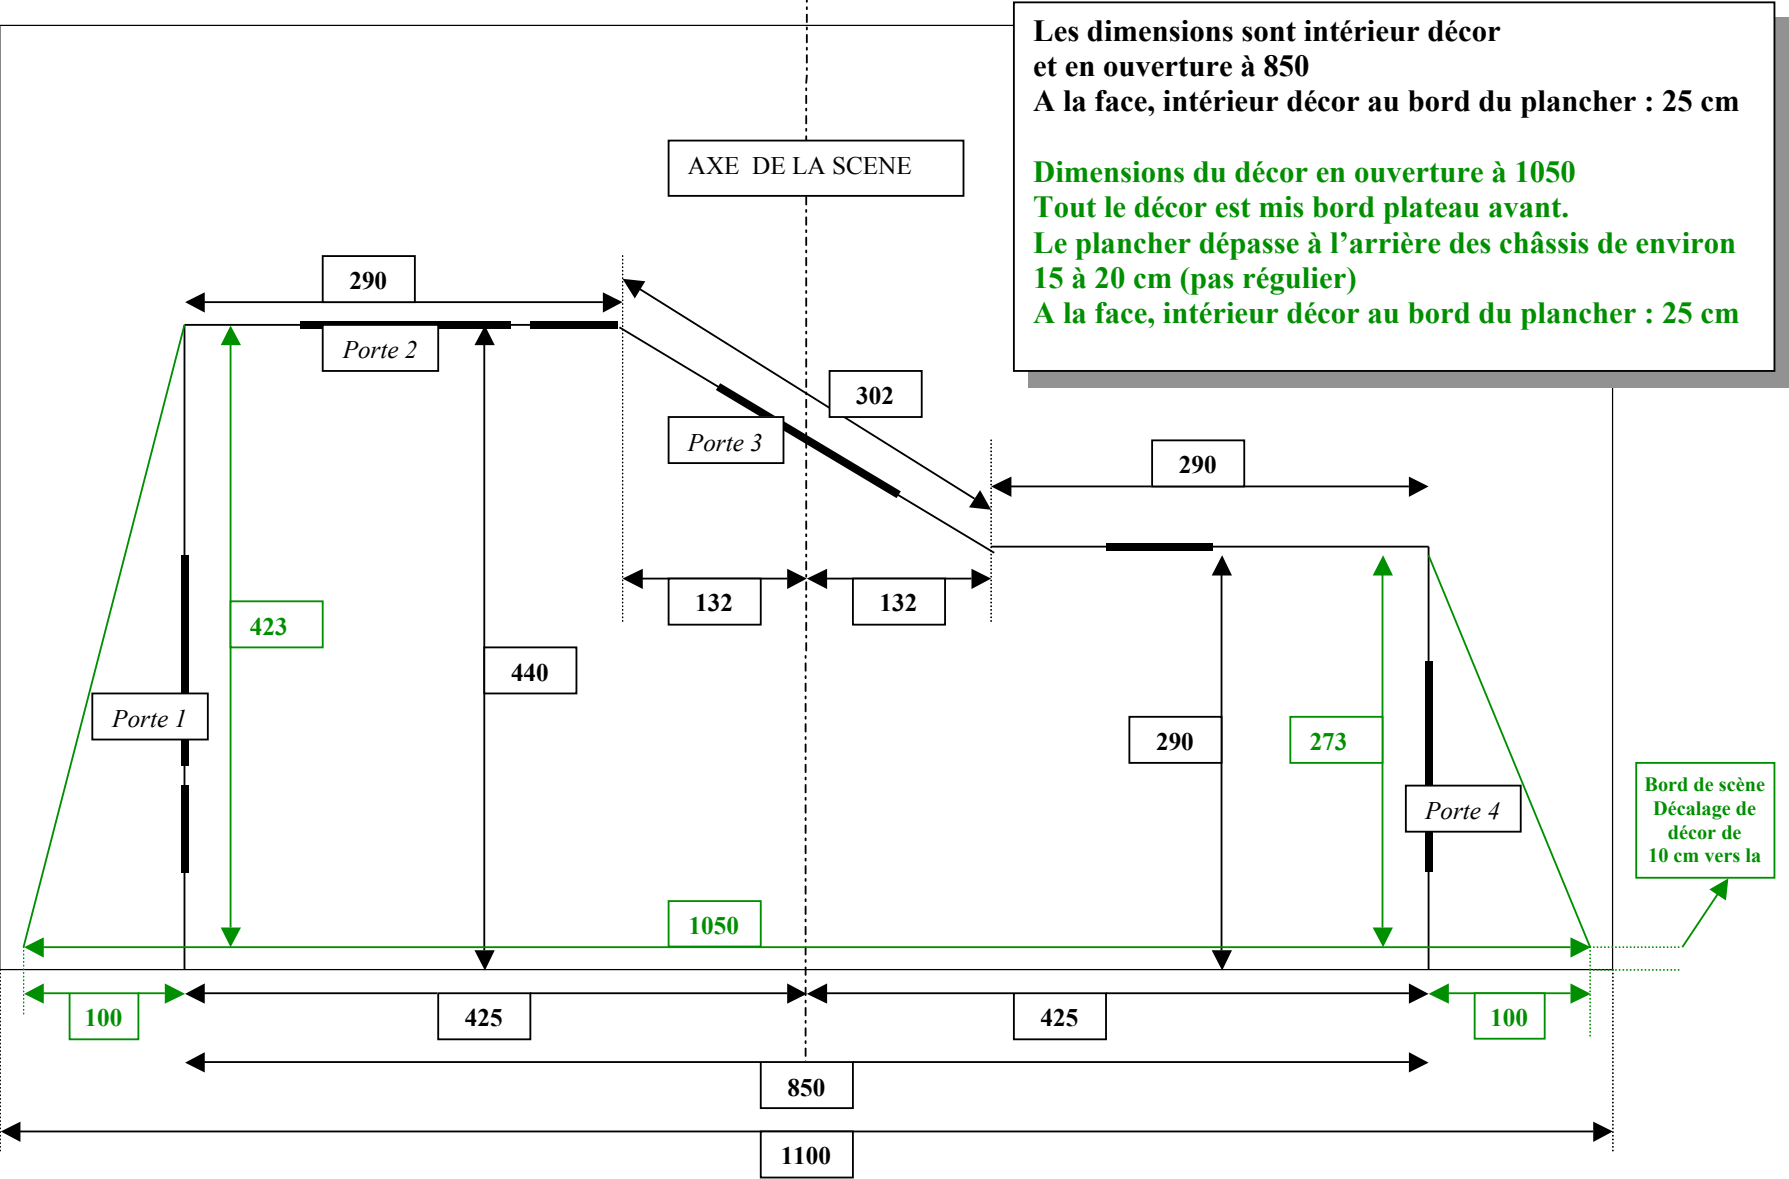

AVARE plancher

AXE DE LA SCENE

AVARE plan de base

AXE DE LA SCENE

AVARE montage décor

AVARE : décor

Décor :

4 cadres de porte
6 portes pleines
2 portes vitrées
9 parois profilées
5 parois tapissés
1 banc et 1 angle
5 grandes corniches
8 angles de corniches
14 petites corniches
16 panneaux de plancher
1 rideau noir / 2 guindes
14 béquilles
4 tablards
4 listes noires
1 lot de moquettes noires
2 stops de porte en caoutchouc
1 lot de cales
1 lot de lambourdes
4 contre poids
2 chevalets
1 caisse de visserie
1 caisse retouche décor
1 caisse d'outillage