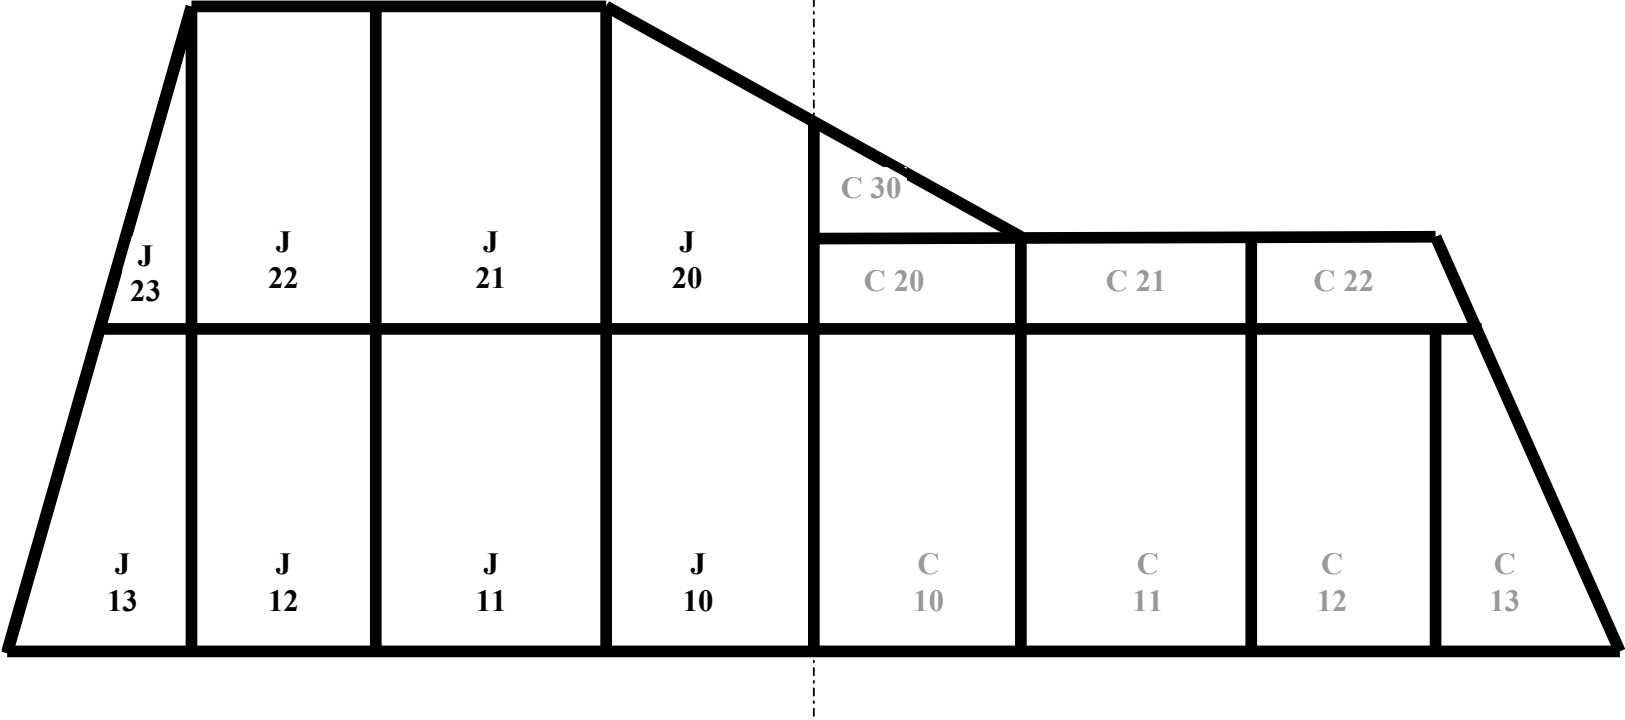

AVARE fiche son

Plage	V CD	V Scène	V Salle	Titre	Repère	Durée
<i>1</i>	12	0	3 ➤ 8 rideau s'ouvre	Ouverture	Salle prête 25'' go2 + NS 30'' go rido	1'27''
<i>2</i>	25	0	3	Elise	A1 sc1-2 / p518 Baiser	36''
<i>3</i>	12	0	3	Cassette 1	A1 sc4 / p524 Sortie Jardin 47'' go8	48''
<i>4</i>	12	0	3	Cassette 2	A1-A2 / p532 Porte se ferme 1'53'' go13	1'56''
<i>5</i>	12	0	3	Cassette 3	A2 sc3 / p537 Tour à mon argent 58'' go15	1'00''
<i>6</i>	25	0	3	Entrée des valets	A3 / p545 Emploi	36''
<i>7</i>	25	0	3	Entrée Marianne	A3 sc3 / 552 Vengerai si je puis	31''
<i>8</i>	12	0	3	Ouverture Cassette 4 Fin entracte	A4 sc1 / p559 Salle prête 10'' go25 + NS / 15'' go rido / 49'' go27	50''
<i>9</i>	12	0	3	Le vol	A4 sc6 / p568 De vos dons	17''
<i>10</i>	12	0	3	Fin monologue	A4-5 / p569 Après 28'' go35	31''
<i>11</i>	12	0	3	Final	A5 sc6 / p583 Han !! cassette 25'' go 39	27''

AVARE plancher

AXE DE LA SCENE