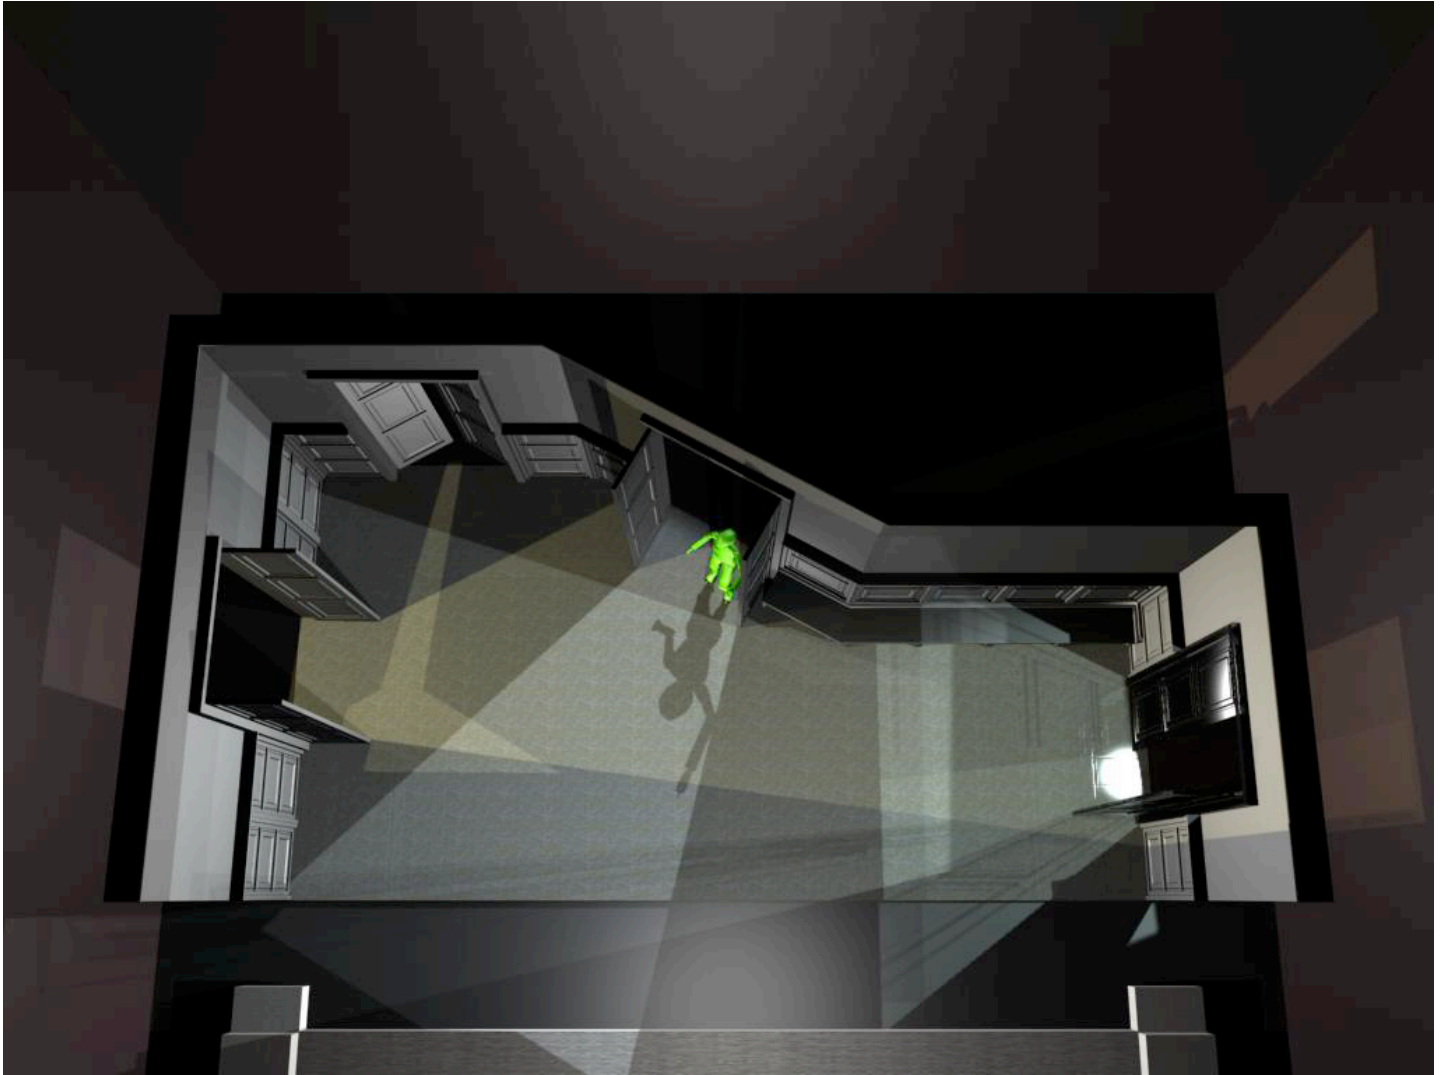

AVARE plancher

AXE DE LA SCENE

AVARE plan de base

AXE DE LA SCENE

AVARE montage décor

AVARE : décor

Décor :

4 cadres de porte
6 portes pleines
2 portes vitrées
9 parois profilées
5 parois tapissés
1 banc et 1 angle
5 grandes corniches
8 angles de corniches
14 petites corniches
16 panneaux de plancher
1 rideau noir / 2 guindes
14 béquilles
4 tablards
4 listes noires
1 lot de moquettes noires
2 stops de porte en caoutchouc
1 lot de cales
1 lot de lambourdes
4 contre poids
2 chevalets
1 caisse de visserie
1 caisse retouche décor
1 caisse d'outillage