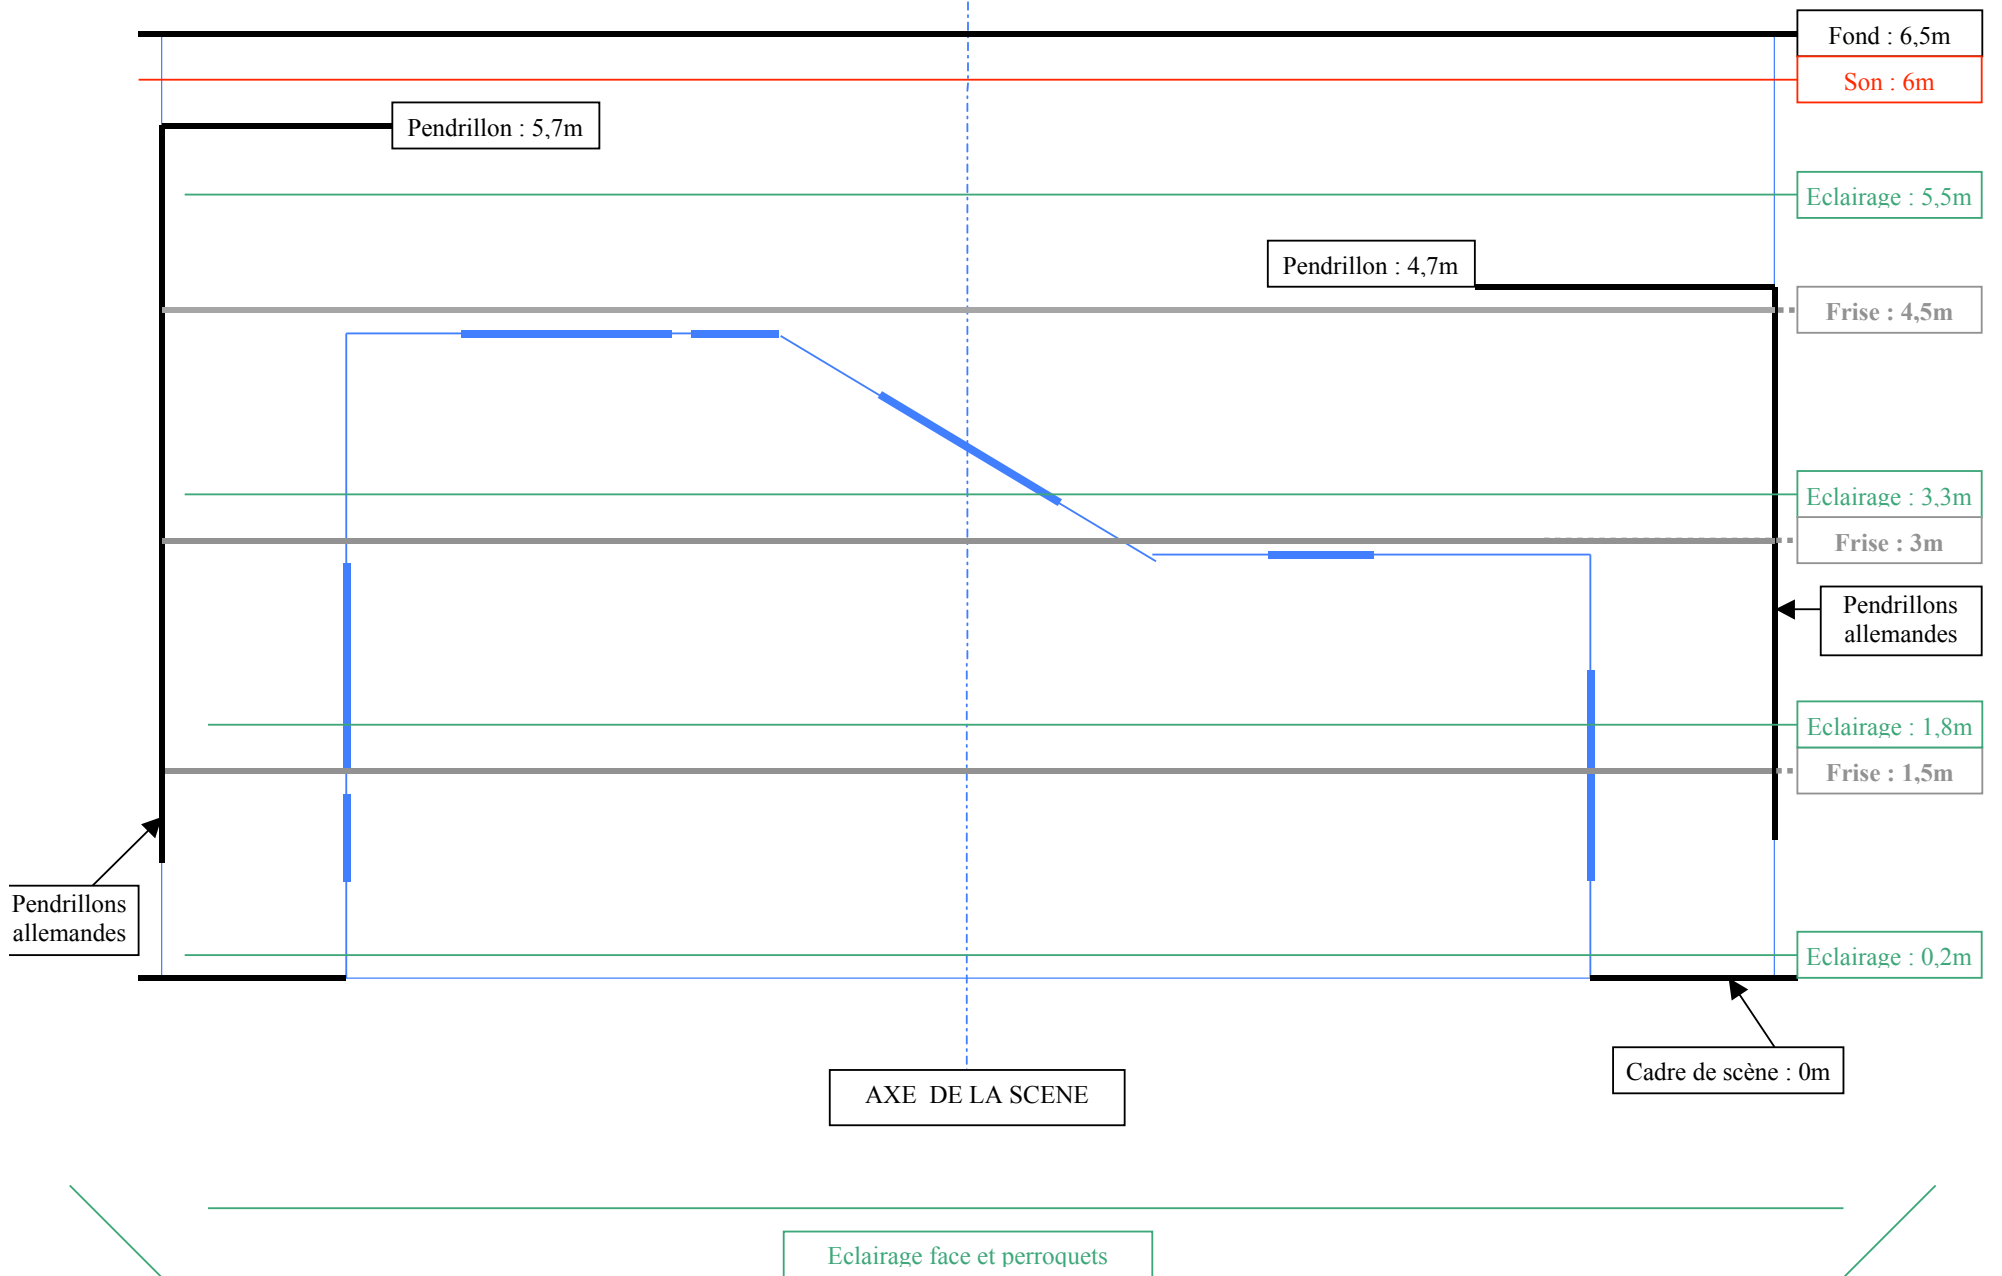

AVARE perches, studio noir