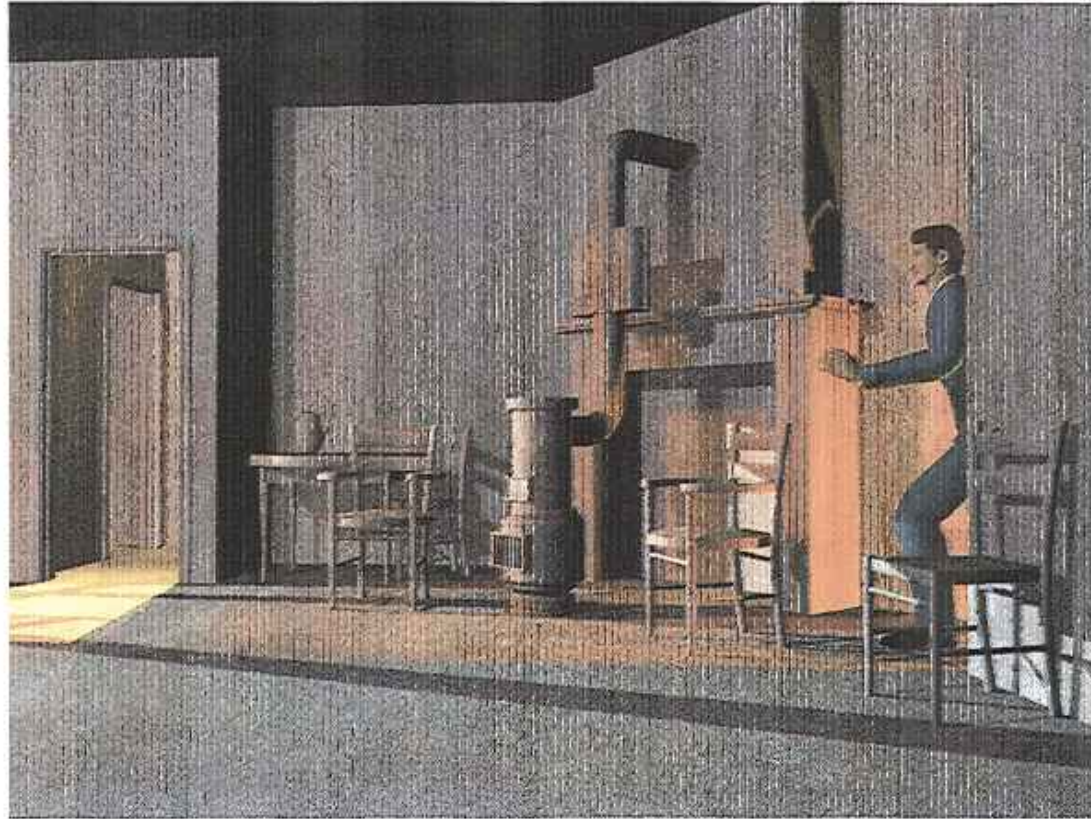

RAQUIN : plan de base

AXE DE LA SCENE

éch.: 2 cm / m

Section coupe

échelle: 2 cm / m

vanj 5 cour

rang & airtive

uang = centre

var 1 court
1

dernier
rang centre

Level 2 resort

vang 1 jardin

cabin lift

coin cheminée

ray's jardin