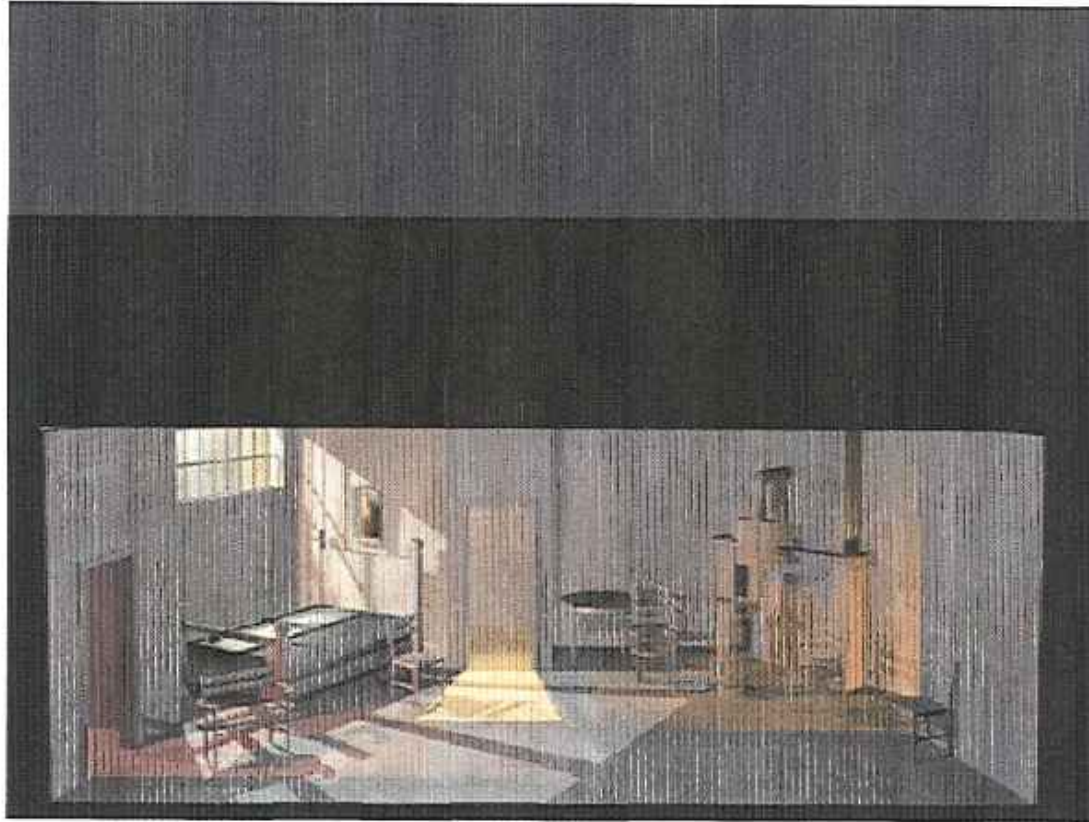

RAQUIN : plan de base

AXE DE LA SCENE

éch.: 2 cm / m

Section coupe

échelle: 2 cm / m

vanj 5 cour

rang & airtive

uang = centre

var 1 court
1

dernier
rang centre

Level 2 resort

vang 1 jardin

cabin lift

coin cheminée

ray's jardin