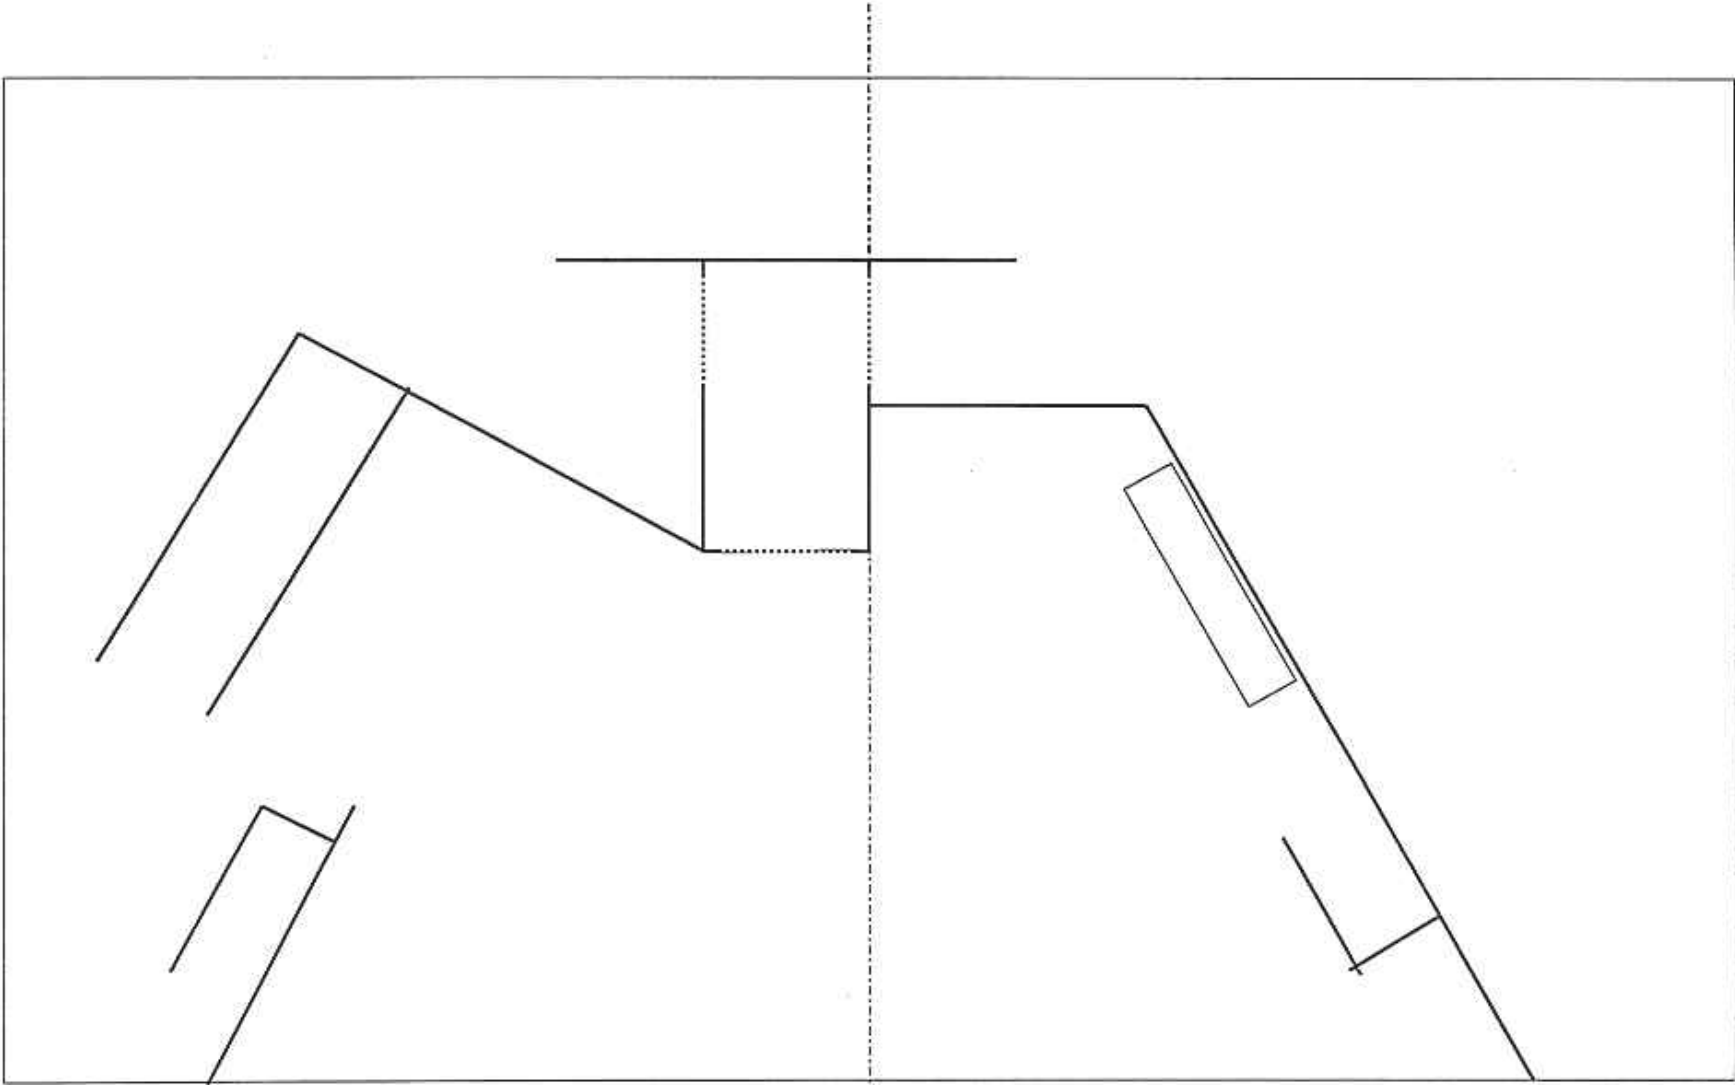

RAQUIN : plan de base

AXE DE LA SCENE

éch.: 2 cm / m

Section coupe

échelle: 2 cm / m

vanj 5 cour

rang & airtive

uang = centre

var 1 court
1

dernier
rang centre

Level 2 resort

vang 1 jardin

cabin lift

coin cheminée

ray's jardin