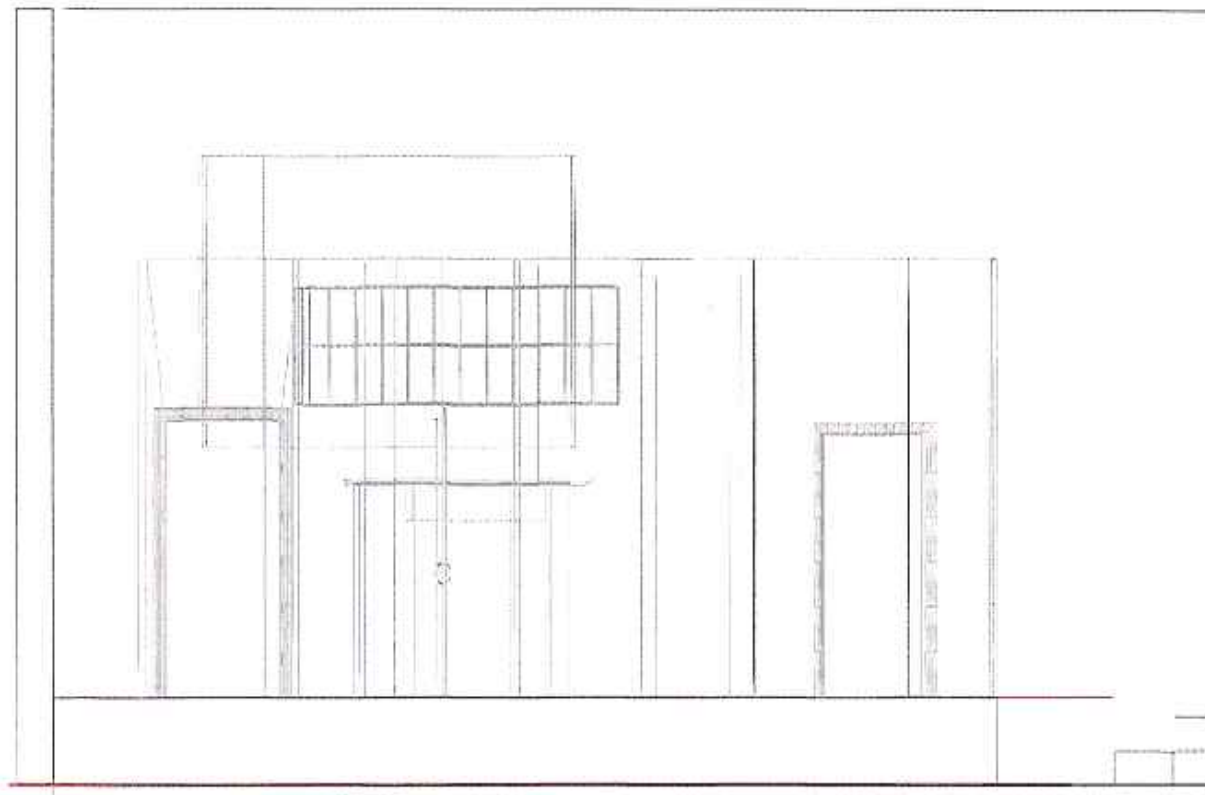

RAQUIN : plan de base

AXE DE LA SCENE

éch.: 2 cm / m

Section coupe

échelle: 2 cm / m

vanj 5 cour

rang & airtive

uang = centre

var 1 court
1

dernier
rang centre

Level 2 resort

vang 1 jardin

cabin lift

coin cheminée

ray's jardin