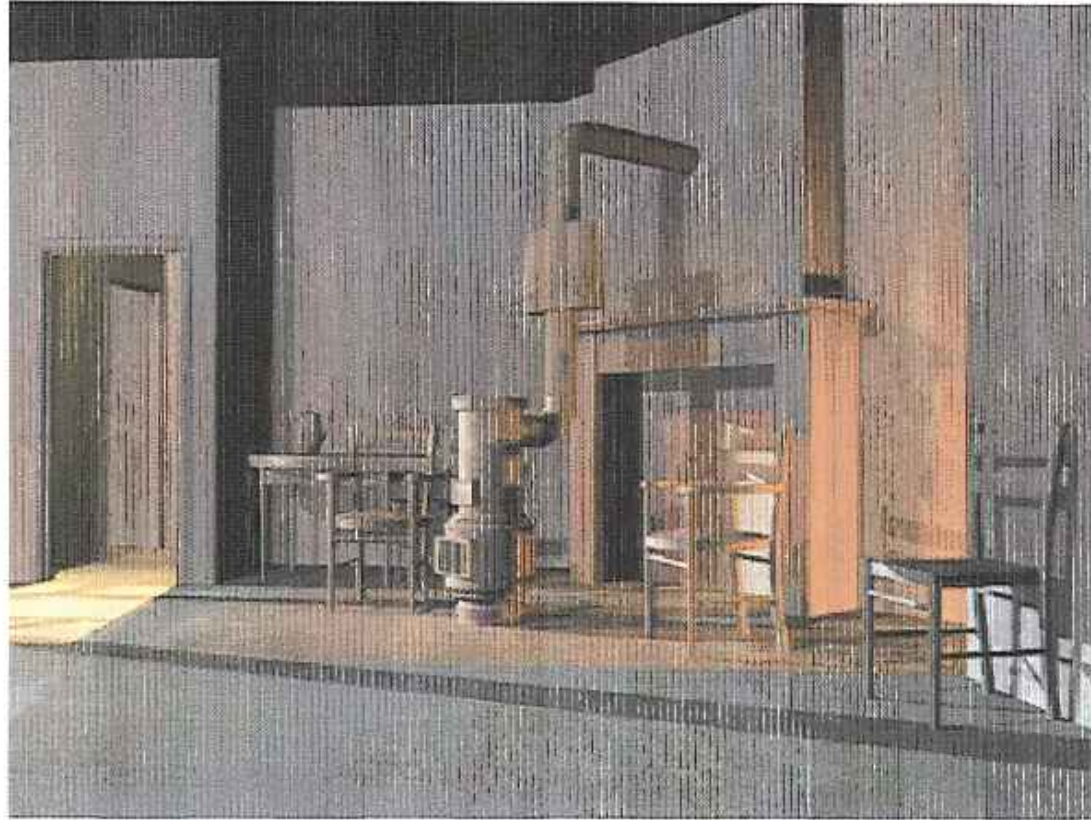

RAQUIN : plan de base

AXE DE LA SCENE

éch.: 2 cm / m

Section coupe

échelle: 2 cm / m

vanj 5 cour

rang & airtive

uang = centre

var 1 court
1

dernier
rang centre

Level 2 resort

vang 1 jardin

cabin lift

coin cheminée

ray's jardin