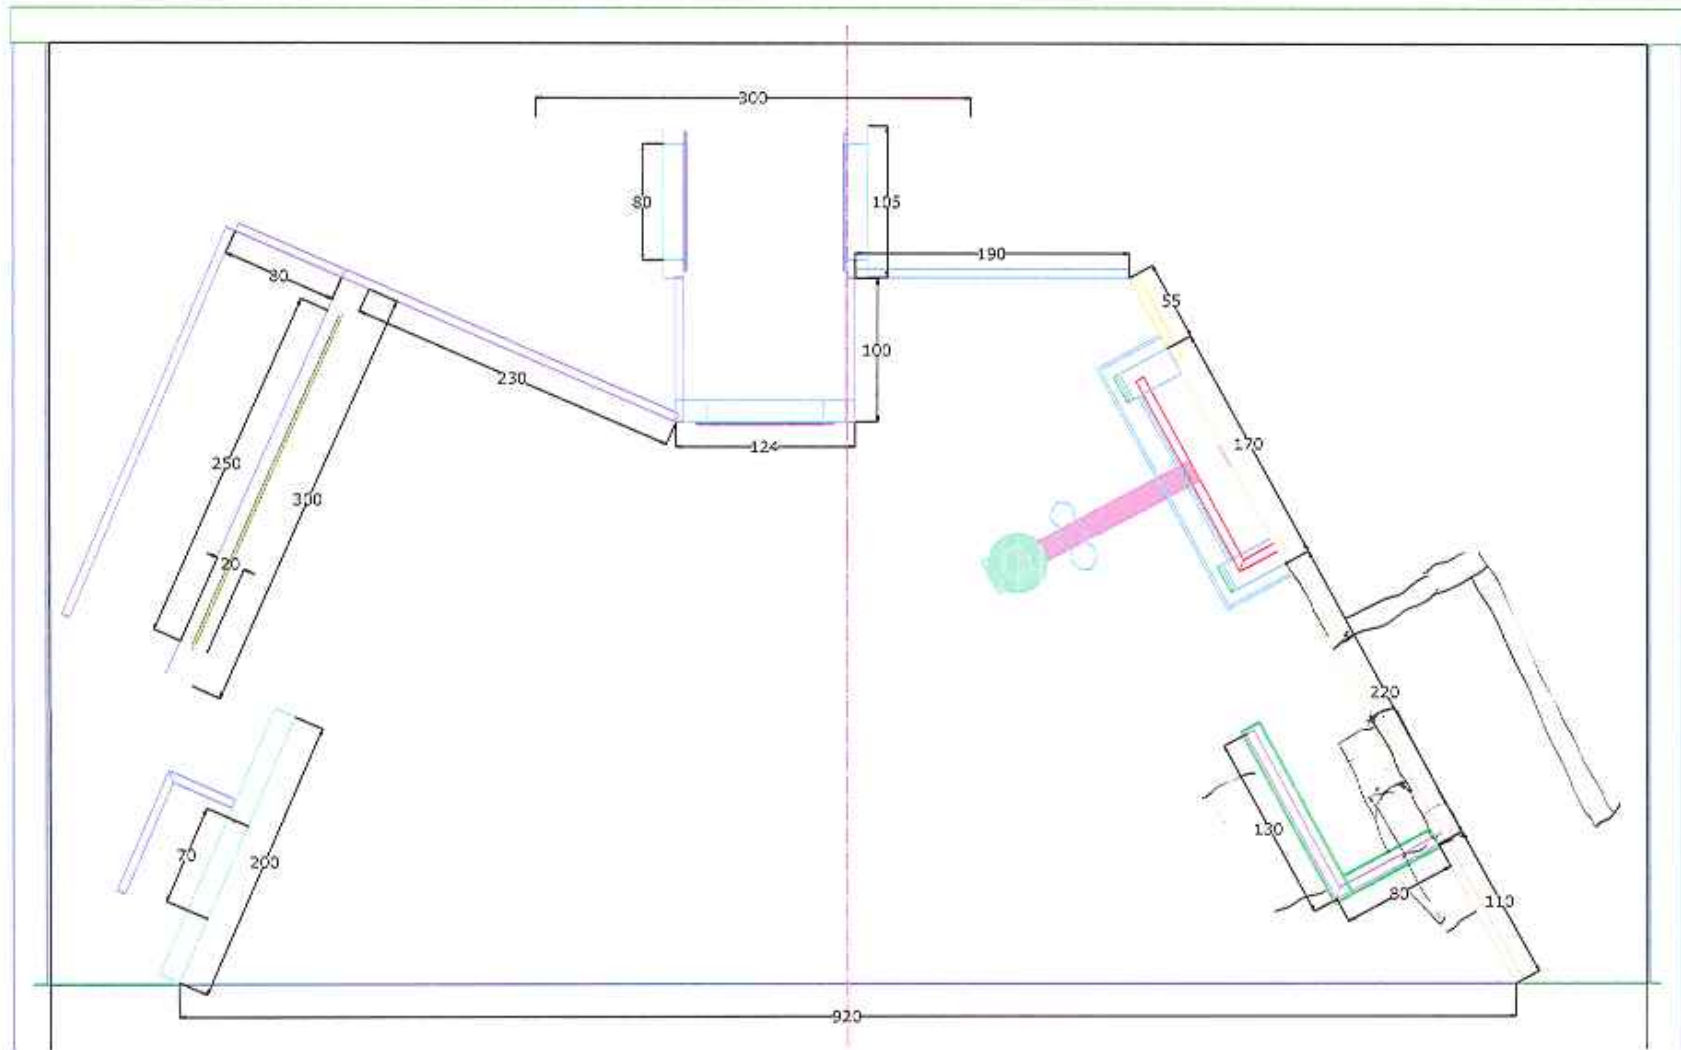

RAQUIN : plan de base

AXE DE LA SCENE

éch.: 2 cm / m

Section coupe

échelle: 2 cm / m

vanj 5 cour

rang & airtive

uang = centre

var 1 court
1

dernier
rang centre

Level 2 resort

vang 1 jardin

cabin lift

coin cheminée

ray's jardin