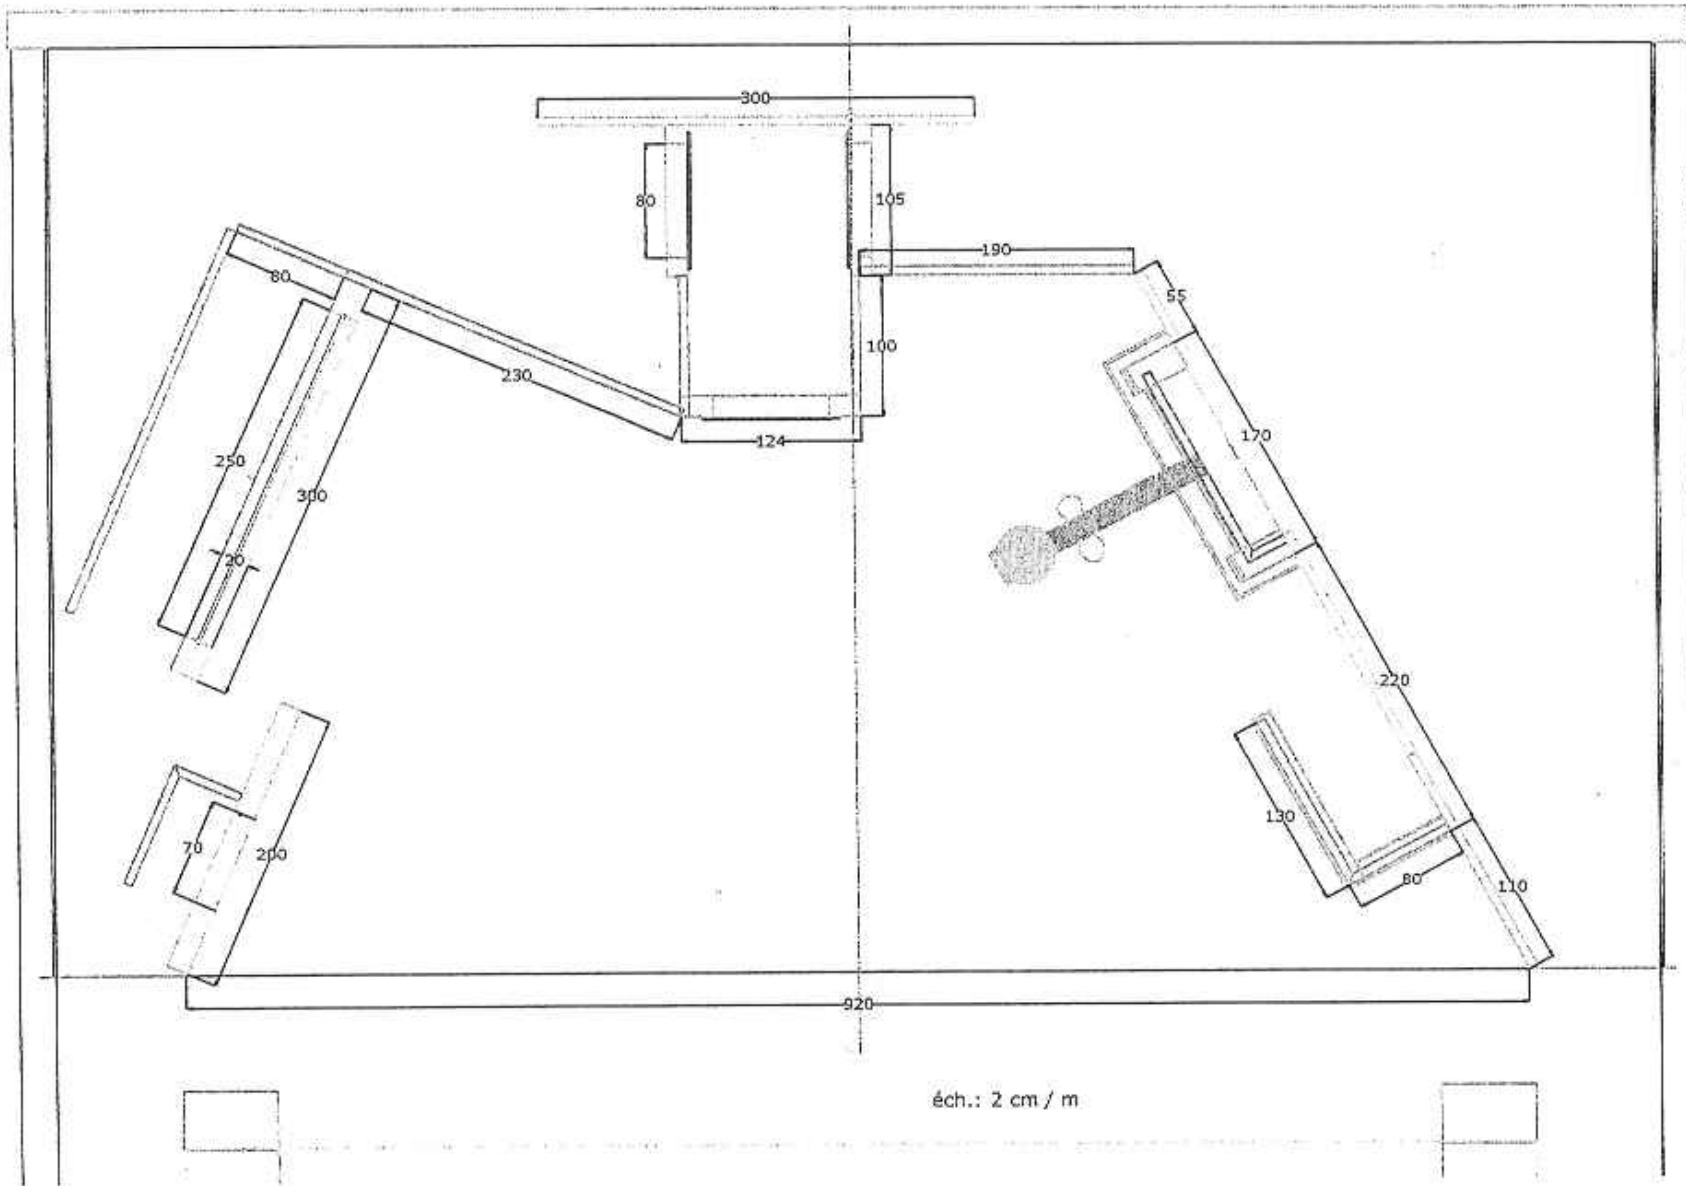

RAQUIN : plan de base

AXE DE LA SCENE

éch.: 2 cm / m

Section coupe

échelle: 2 cm / m

vanj 5 cour

rang & airtive

uang = centre

var 1 court
1

dernier
rang centre

Level 2 resort

vang 1 jardin

cabin lift

coin cheminée

ray's jardin