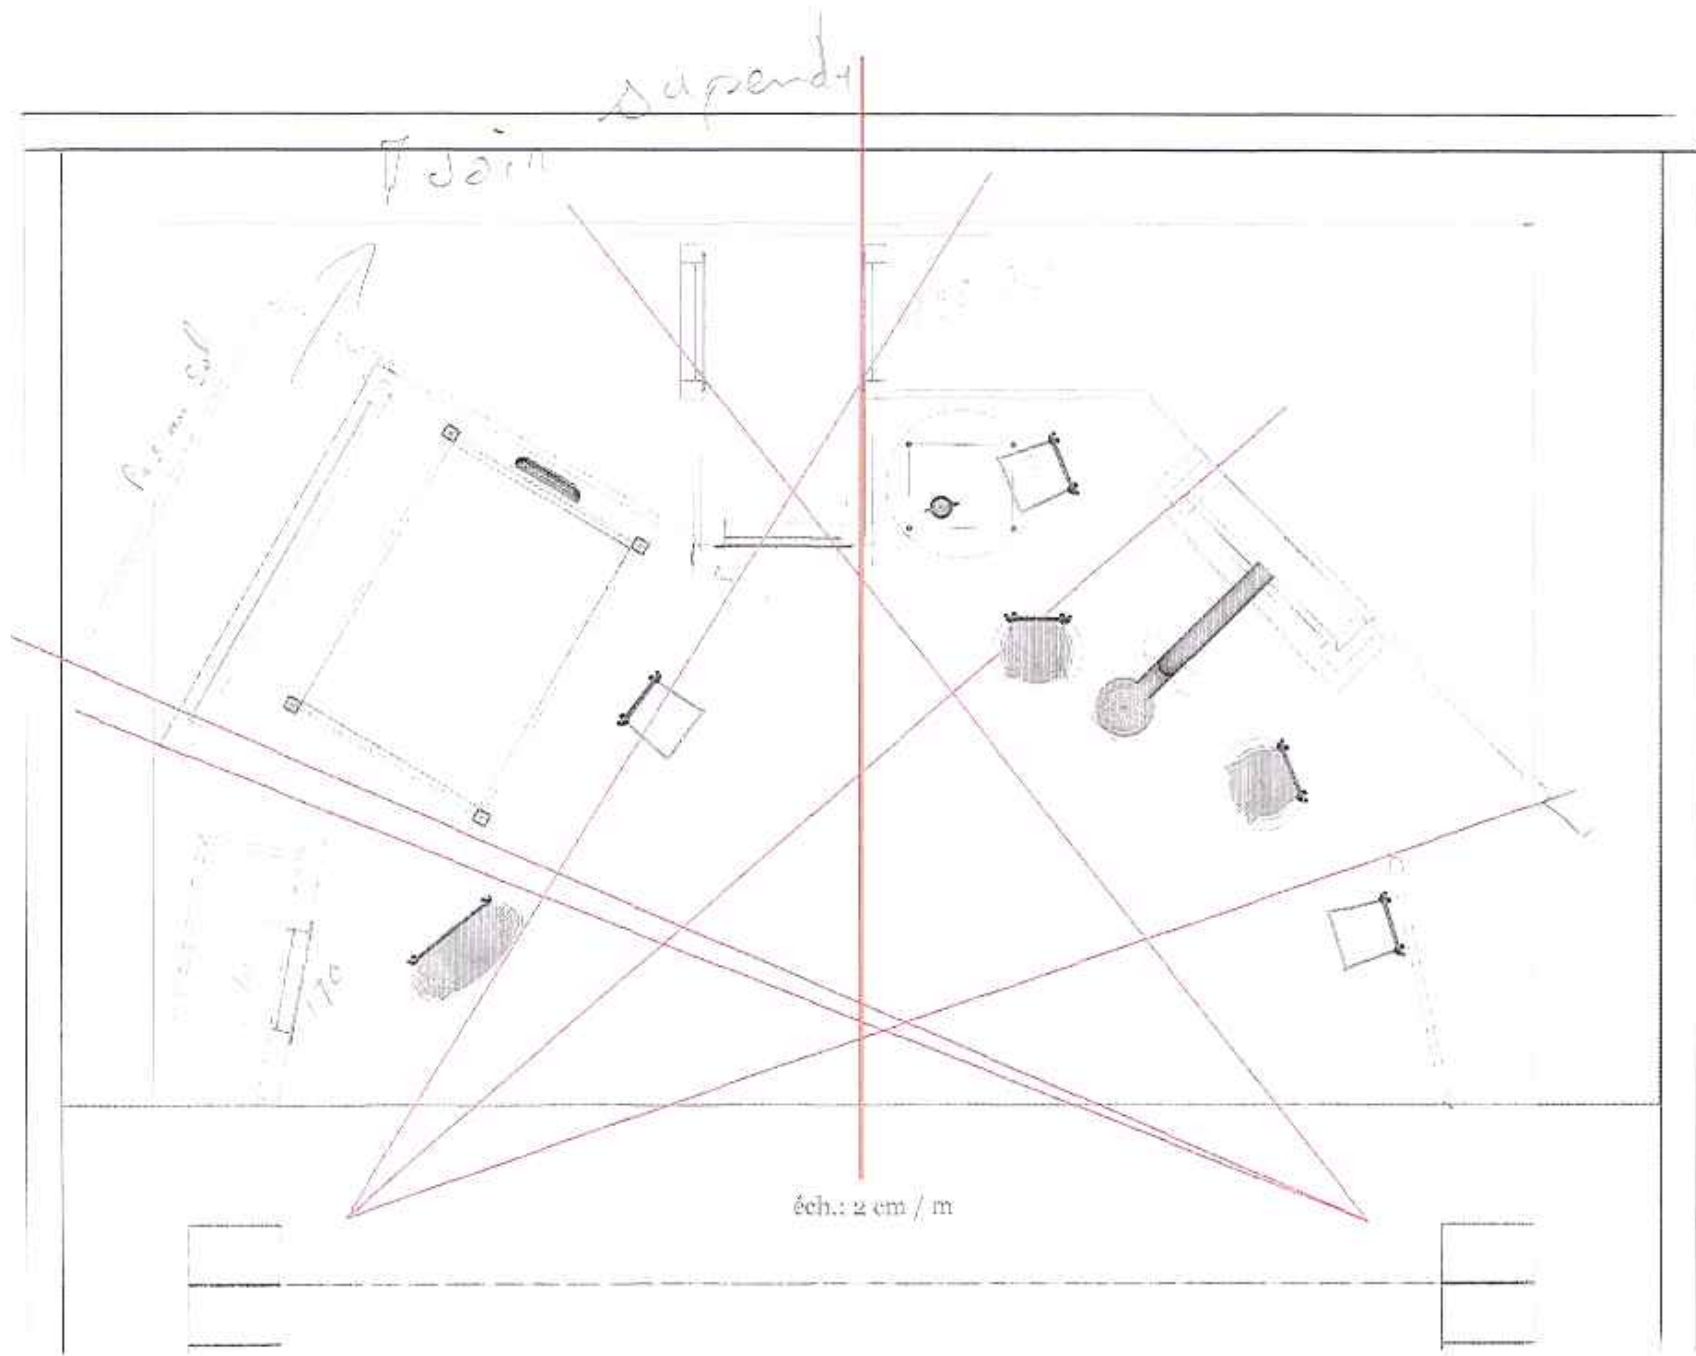

RAQUIN : plan de base

AXE DE LA SCENE

éch.: 2 cm / m

Section coupe

échelle: 2 cm / m

vanj 5 cour

rang & airtive

uang = centre

var 1 court
1

dernier
rang centre

Level 2 resort

vang 1 jardin

cabin lift

coin cheminée

ray's jardin