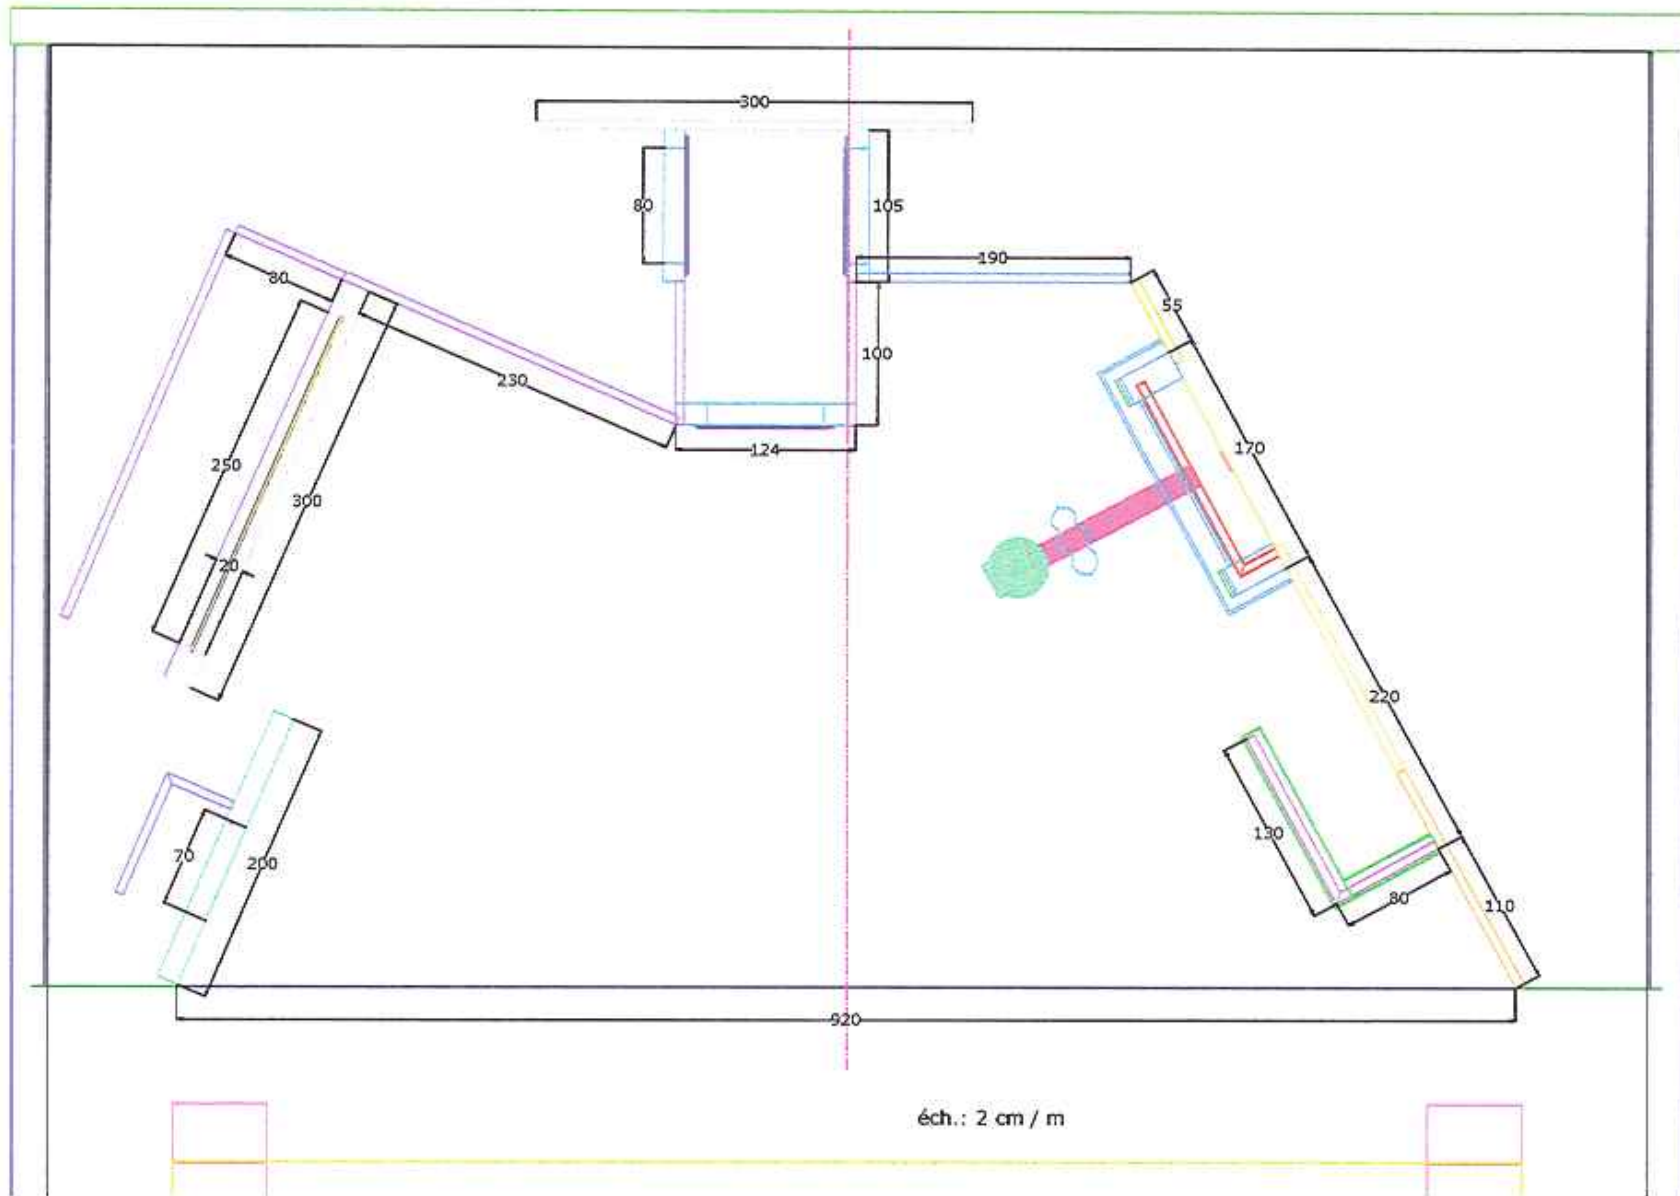

RAQUIN : plan de base

AXE DE LA SCENE

éch.: 2 cm / m

Section coupe

échelle: 2 cm / m

vanj 5 cour

rang & airtive

uang = centre

var 1 court
1

dernier
rang centre

Level 2 resort

vang 1 jardin

cabin lift

coin cheminée

ray's jardin