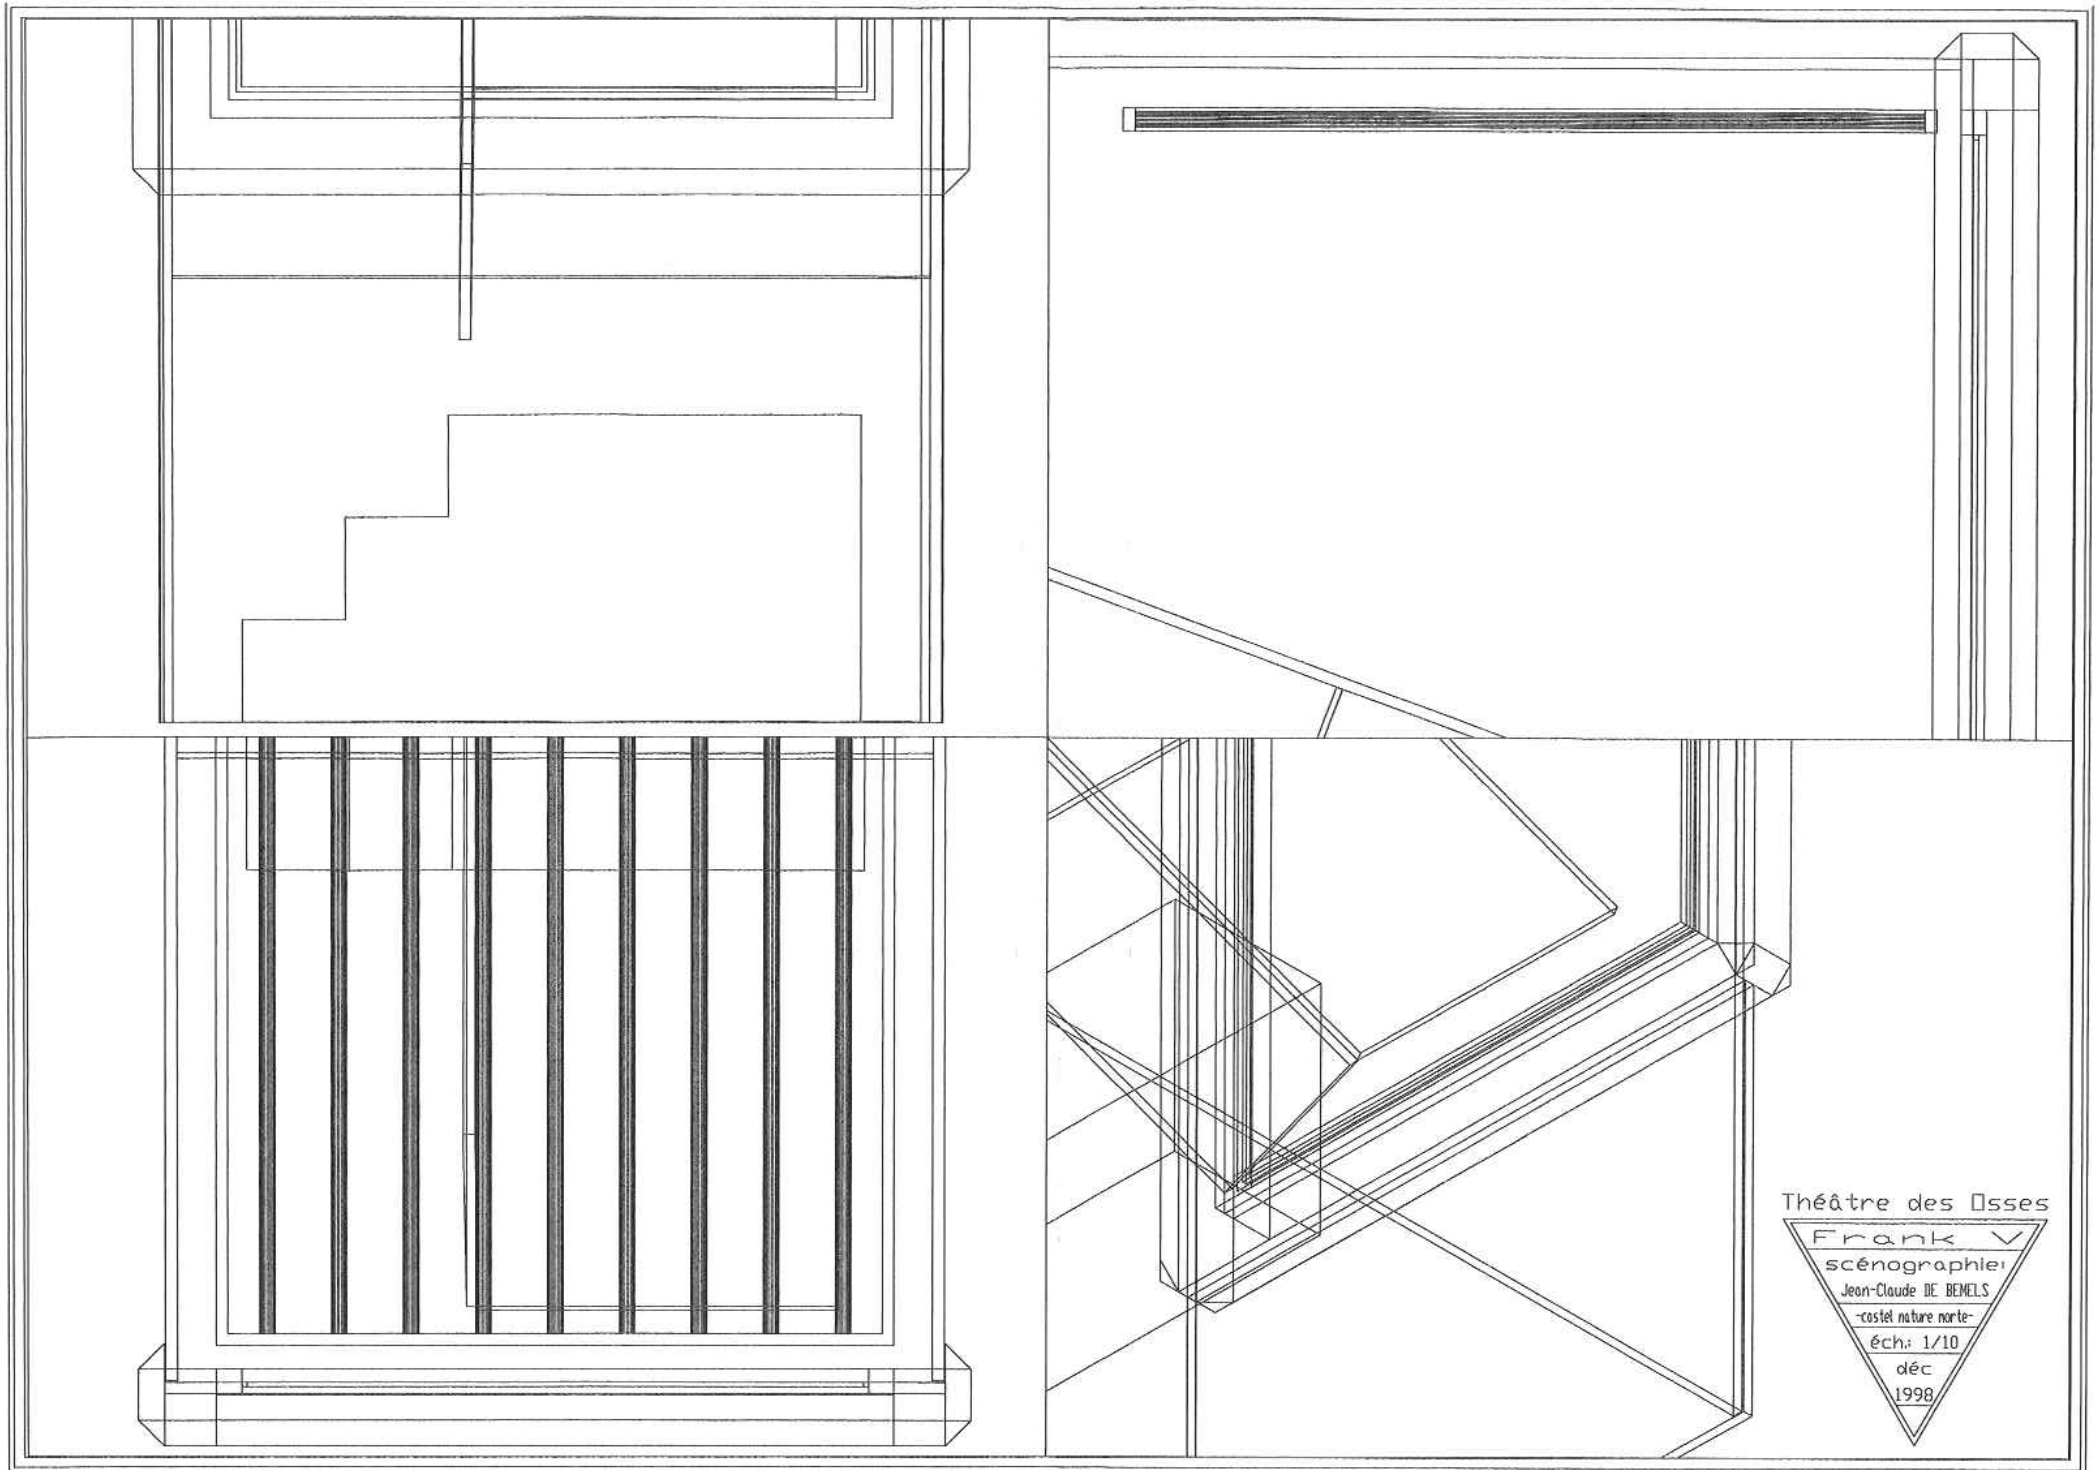

Théâtre des OSSES

Théâtre des OSSES

Théâtre des Osses  
Frank V  
scénographe  
Jean-Claude DE BEBELS  
-castel famille-  
échi 1/25  
déc  
1998

Théâtre des Oses

Frank ✓

scénographie

Jean-Claude DE BEMELS

-costel nature morte-

éch: 1/10

déc

1998

H L  
1330 1865

6 mtl  
diam:  
Jol du raisson  
(tabard)

Panneaux: Tule de  
30m-Ø

vue 17 et 15

Face annulaire en Pvc  
sous charnière  
à la charnière!!

Théâtre des Osse  
 Frank V  
 scénographe  
 Jean-Claude DE BEMELS  
 -costel nature morte-  
 éch: 1/25  
 déc  
 1998

DIMENSIONS DES TOILES:

L H  
 paysage: visible - 185 x 120  
 image - 190 x 125

famille: visible - 180 x 235  
 image - 185 x 240

nature morte: visible - 120 x 145  
 image - 125 x 150

plus autour de chaque image 10 cm de bord blanc pour l'accrochage.

20 AP x 2870

Théâtre des Oises

Frank V  
 scénographe  
 Jean-Claude DE BEMELS  
 -implantation-  
 éch. 1/50  
 déc  
 1998