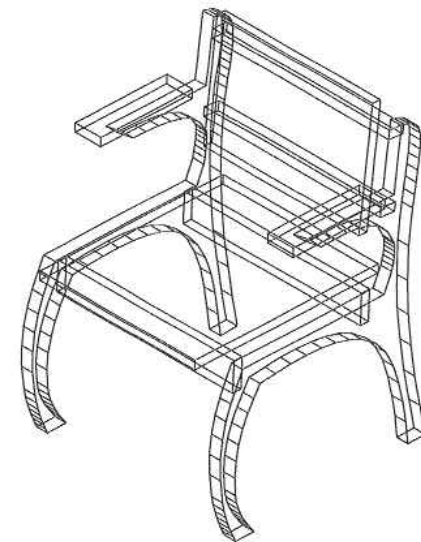

72

Théâtre des Osse  
Frank V  
scénographie:  
Jean-Claude DE BEVELS  
-porte coffre-  
éch: 1/10  
déc  
1998

intérieur du cadre pivotant

caveau de famille  
pour Béat fax n° 00 41 26 4666232

échelle: 1/10

Théâtre des Osses

Frank V  
scénographie:  
Jean-Claude DE BEMELS  
-cercueil-  
éch: 1/10  
déc  
1998

Théâtre des Osse

Théâtre des Osse

3m

Théâtre des Osse  
Frank V  
scénographe  
Jean-Claude DE BEMELS  
-table longue et chaise-  
éch: 1/10  
déc  
1998

Théâtre des Osse

Fauteuil double: 47,5 cm plus large