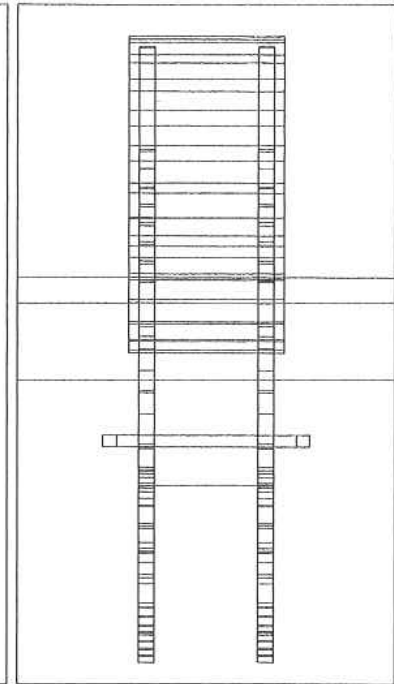

éch: 1/10

déc

1998

H L  
1330 1865

6 mtl  
diam:  
Jol du raisson  
(tabard)

Panneaux: Tule de  
30m-Ø

vue 17 et 15

Face annulaire en Pvc  
sous charnière  
à la charnière!!

nature morte: visible - 120 x 145  
 image - 125 x 150

plus autour de chaque image 10 cm de bord blanc pour l'accrochage.

20 AP x 2870

Théâtre des Oises

Frank V  
 scénographe  
 Jean-Claude DE BEMELS  
 -implantation-  
 éch. 1/50  
 déc  
 1998

Théâtre des Osses

Frank V  
scénographie:  
Jean-Claude DE BEMELS  
-cercueil-  
éch: 1/10  
déc  
1998

Théâtre des Osse

Théâtre des Osse

3m

Théâtre des Osse  
Frank V  
scénographe  
Jean-Claude DE BEMELS  
-table longue et chaise-  
éch: 1/10  
déc  
1998

Théâtre des Osse

Fauteuil double: 47,5 cm plus large