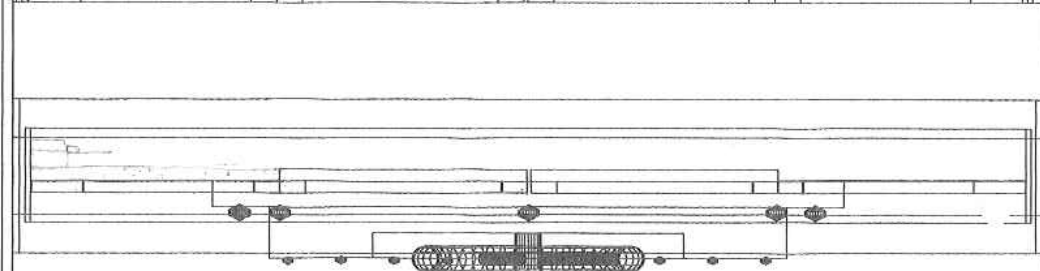

Théâtre des Osse
Frank V
scénographie:
Jean-Claude DE BEVELS
-porte coffre-
éch: 1/10
déc
1998