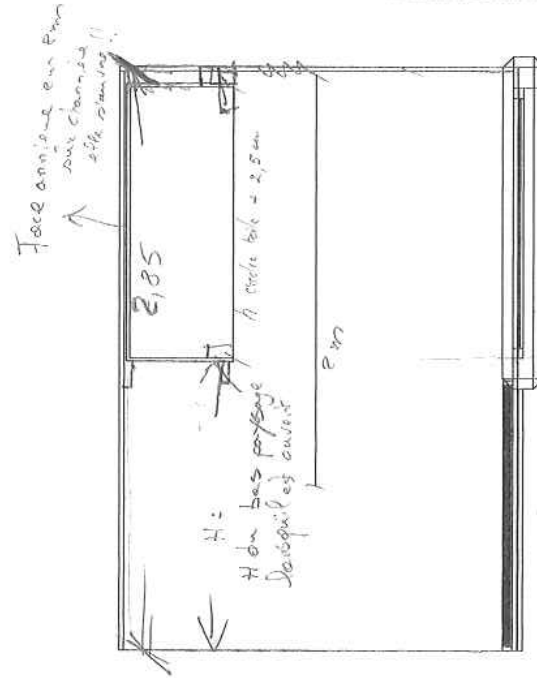

éch: 1/10

déc

1998

H L  
1330 1865

6 mtl  
diam:  
Jol du raisson  
(tabard)

Panneaux: Tule de  
30m-Ø

vue 17 et 15

Face annulaire en Pvc  
sous charnière  
à la charnière!!

2,85

H de bas paysage  
H totale toile + 2,5 cm

P 100

↑  
↓

Largueur exterie toile + 2,5 cm  
1875

exterieur cadre  
↑  
100  
↓

↑  
↓

Théâtre des Osse

Théâtre des Osse  
 Frank V  
 scénographe  
 Jean-Claude DE BEMELS  
 -costel nature morte-  
 éch: 1/25  
 déc  
 1998

DIMENSIONS DES TOILES:

L H  
 paysage: visible - 185 x 120  
 image - 190 x 125

famille: visible - 180 x 235  
 image - 185 x 240

nature morte: visible - 120 x 145  
 image - 125 x 150

plus autour de chaque image 10 cm de bord blanc pour l'accrochage.

20 AP x 2870

Théâtre des Oises

Frank V  
 scénographe  
 Jean-Claude DE BEMELS  
 -implantation-  
 éch. 1/50  
 déc  
 1998