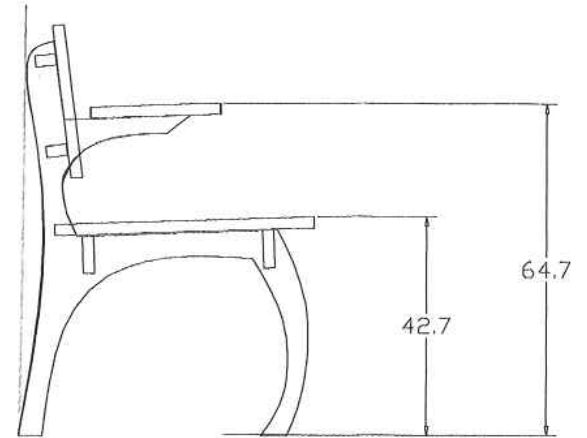

Théâtre des Osses

Frank V  
scénographie:  
Jean-Claude DE BEMELS  
-cercueil-  
éch: 1/10  
déc  
1998

Théâtre des Osse

Théâtre des Osse

3m

Théâtre des Osse  
Frank V  
scénographe  
Jean-Claude DE BEMELS  
-table longue et chaise-  
éch: 1/10  
déc  
1998