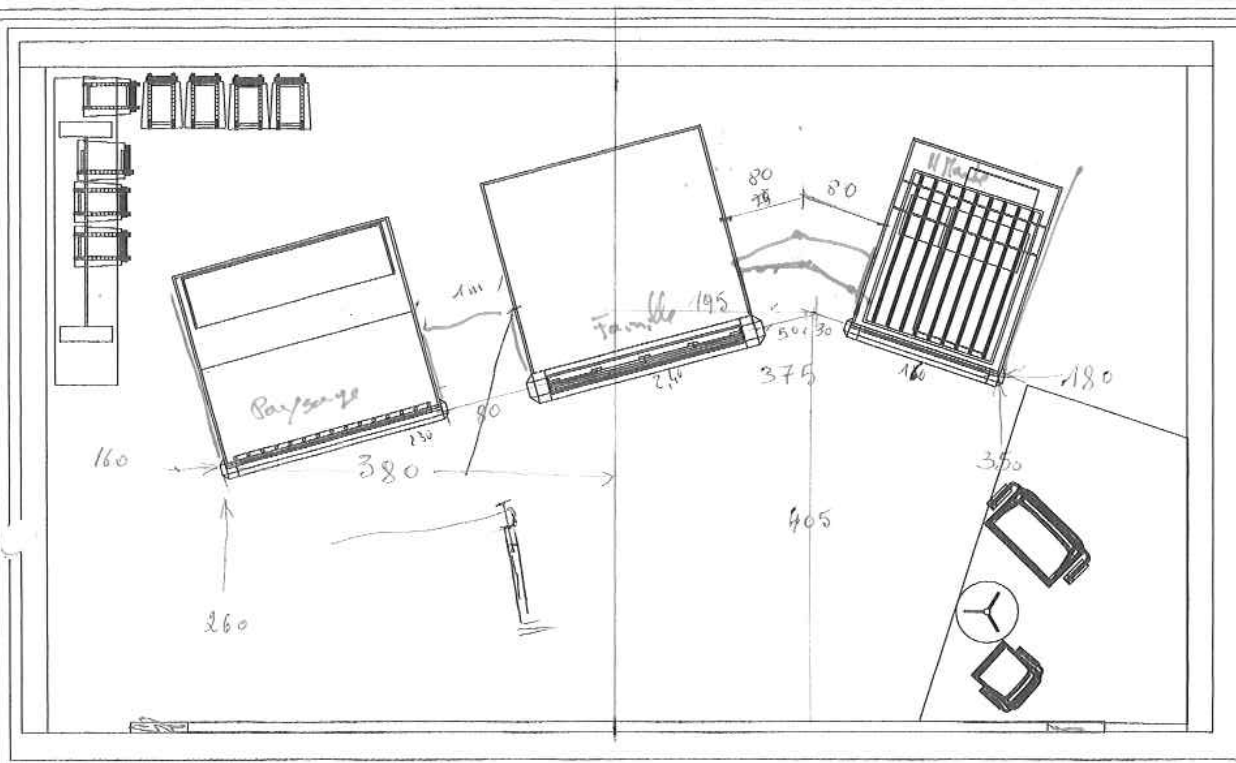

Théâtre des Osse  
 Frank V  
 scénographe  
 Jean-Claude DE BEMELS  
 -costel nature morte-  
 éch: 1/25  
 déc  
 1998

DIMENSIONS DES TOILES:

L H  
 paysage: visible - 185 x 120  
 image - 190 x 125

famille: visible - 180 x 235  
 image - 185 x 240

nature morte: visible - 120 x 145  
 image - 125 x 150

plus autour de chaque image 10 cm de bord blanc pour l'accrochage.

20 AP x 2870

Théâtre des Oises

Frank V  
 scénographe  
 Jean-Claude DE BEMELS  
 -implantation-  
 éch. 1/50  
 déc  
 1998