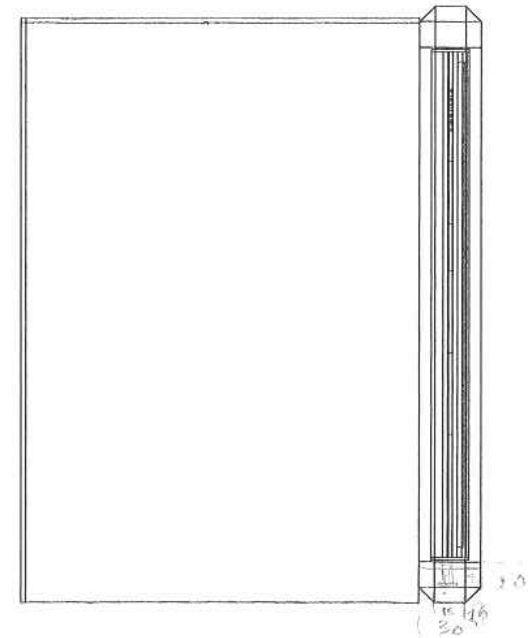

Théâtre des Osses
Frank V
scénographe
Jean-Claude DE BEBELS
-castel famille-
échi 1/25
déc
1998