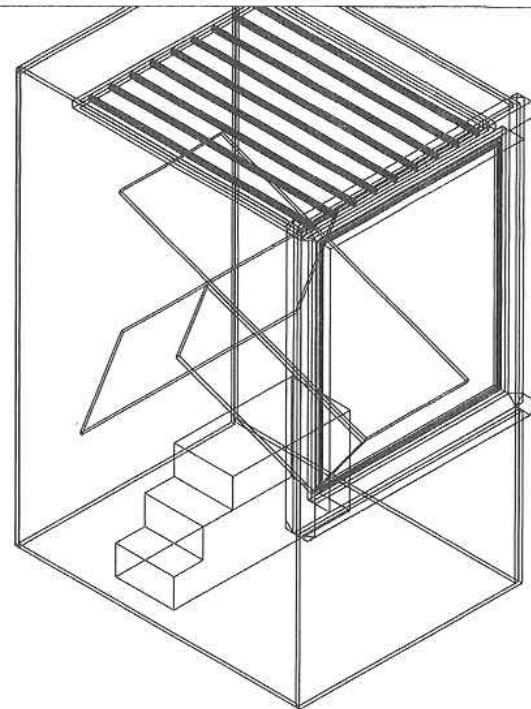

éch: 1/10

déc

1998

H L  
1330 1865

6 mtl  
diam:  
Jol du raisson  
(tabard)

Panneaux: Tule de  
30m-Ø

vue 17 et 15

Face annulaire en Pvc  
sous charnière  
à la charnière!!

2,85

H de bas paysage  
H totale toile + 2,5 cm

P 100

↑  
↓

Largueur exterie toile + 2,5 cm  
1875

exterieur cadre  
↑  
100  
↓

↑  
↓

Théâtre des Osse

Théâtre des Osse  
 Frank V  
 scénographe  
 Jean-Claude DE BEMELS  
 -costel nature morte-  
 éch: 1/25  
 déc  
 1998

DIMENSIONS DES TOILES:

L H  
 paysage: visible - 185 x 120  
 image - 190 x 125

famille: visible - 180 x 235  
 image - 185 x 240

nature morte: visible - 120 x 145  
 image - 125 x 150

plus autour de chaque image 10 cm de bord blanc pour l'accrochage.

20 AP x 2870

Théâtre des Oises

Frank V  
 scénographe  
 Jean-Claude DE BEMELS  
 -implantation-  
 éch. 1/50  
 déc  
 1998