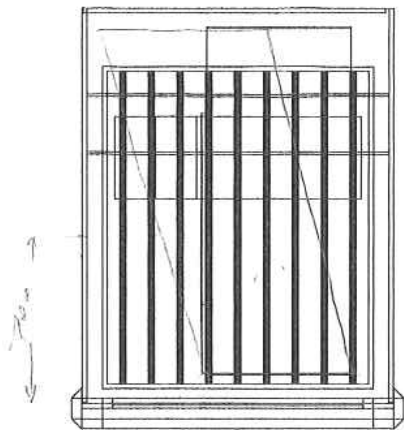

2,85

H de bas paysage  
H totale toile + 2,5 cm

P 100

↑  
↓

Largueur exterie toile + 2,5 cm  
1875

exterieur cadre  
↑  
100  
↓

↑  
↓

Théâtre des Osse

Théâtre des Osse  
 Frank V  
 scénographe  
 Jean-Claude DE BEMELS  
 -costel nature morte-  
 éch: 1/25  
 déc  
 1998

DIMENSIONS DES TOILES:

L H  
 paysage: visible - 185 x 120  
 image - 190 x 125

famille: visible - 180 x 235  
 image - 185 x 240

nature morte: visible - 120 x 145  
 image - 125 x 150

plus autour de chaque image 10 cm de bord blanc pour l'accrochage.

20 AP x 2870

Théâtre des Oises

Frank V  
 scénographe  
 Jean-Claude DE BEMELS  
 -implantation-  
 éch. 1/50  
 déc  
 1998