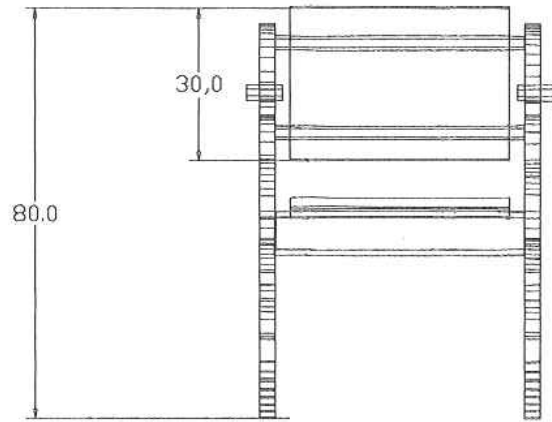

Théâtre des Osses

Frank V  
scénographie:  
Jean-Claude DE BEMELS  
-cercueil-  
éch: 1/10  
déc  
1998

Théâtre des Osse

Théâtre des Osse

3m

Théâtre des Osse  
Frank V  
scénographe  
Jean-Claude DE BEMELS  
-table longue et chaise-  
éch: 1/10  
déc  
1998