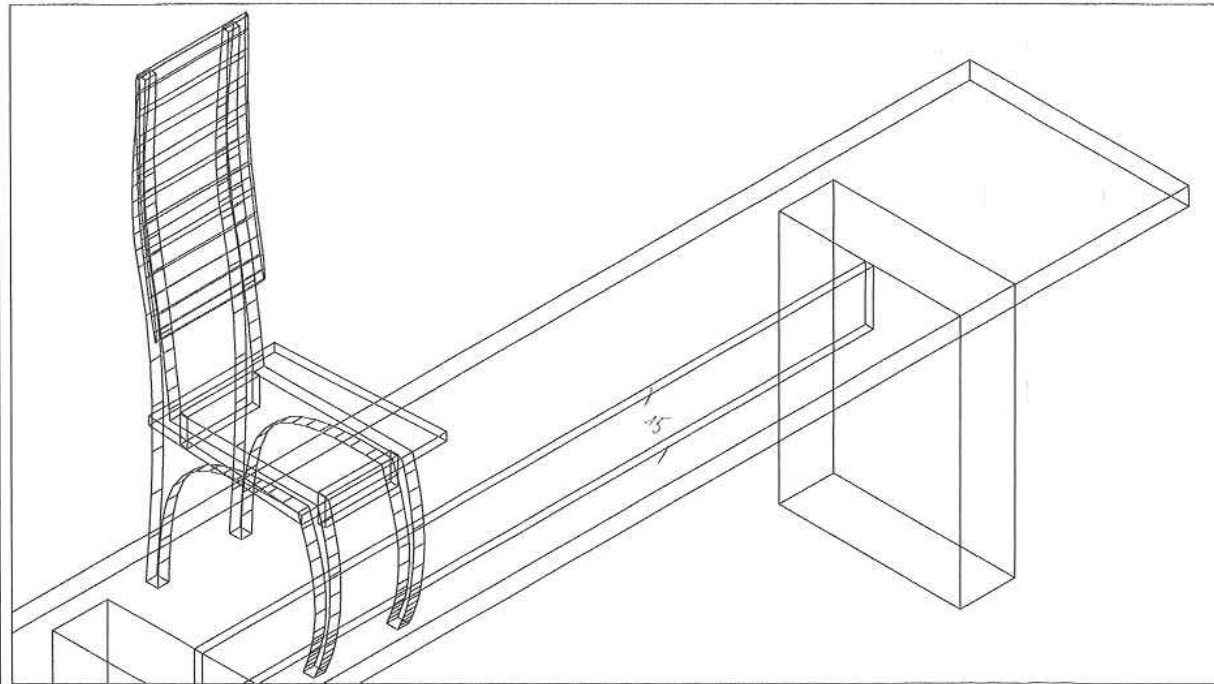

3m

Théâtre des Osse
Frank V
scénographe
Jean-Claude DE BEMELS
-table longue et chaise-
éch: 1/10
déc
1998