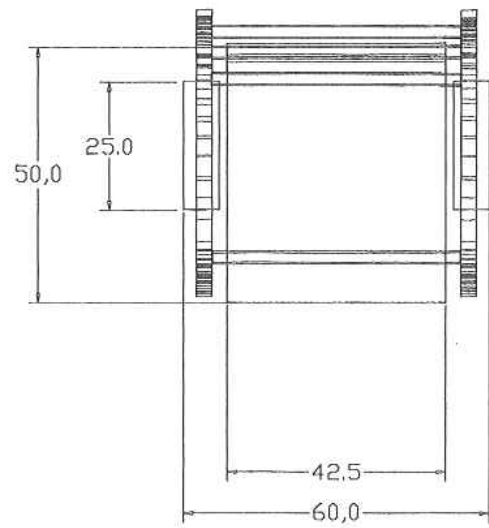

Théâtre des Osse

Fauteuil double: 47,5 cm plus large