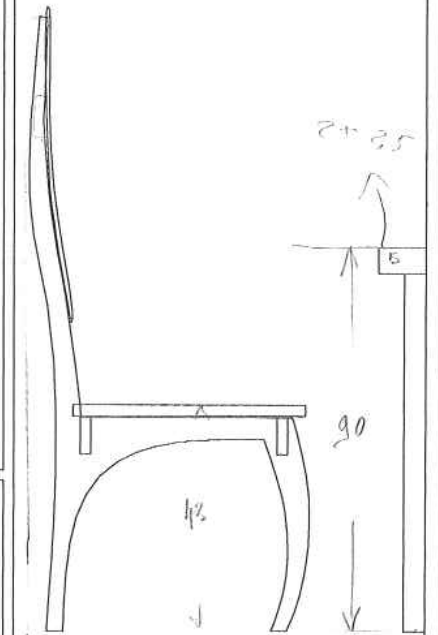

72

Théâtre des Osse  
Frank V  
scénographie:  
Jean-Claude DE BEVELS  
-porte coffre-  
éch: 1/10  
déc  
1998

intérieur du cadre pivotant

caveau de famille  
pour Béat fax n° 00 41 26 4666232

échelle: 1/10

Théâtre des Osses

Frank V  
scénographie:  
Jean-Claude DE BEMELS  
-cercueil-  
éch: 1/10  
déc  
1998

Théâtre des Osse

Théâtre des Osse

3m

Théâtre des Osse  
Frank V  
scénographe  
Jean-Claude DE BEMELS  
-table longue et chaise-  
éch: 1/10  
déc  
1998

Théâtre des Osse

Fauteuil double: 47,5 cm plus large