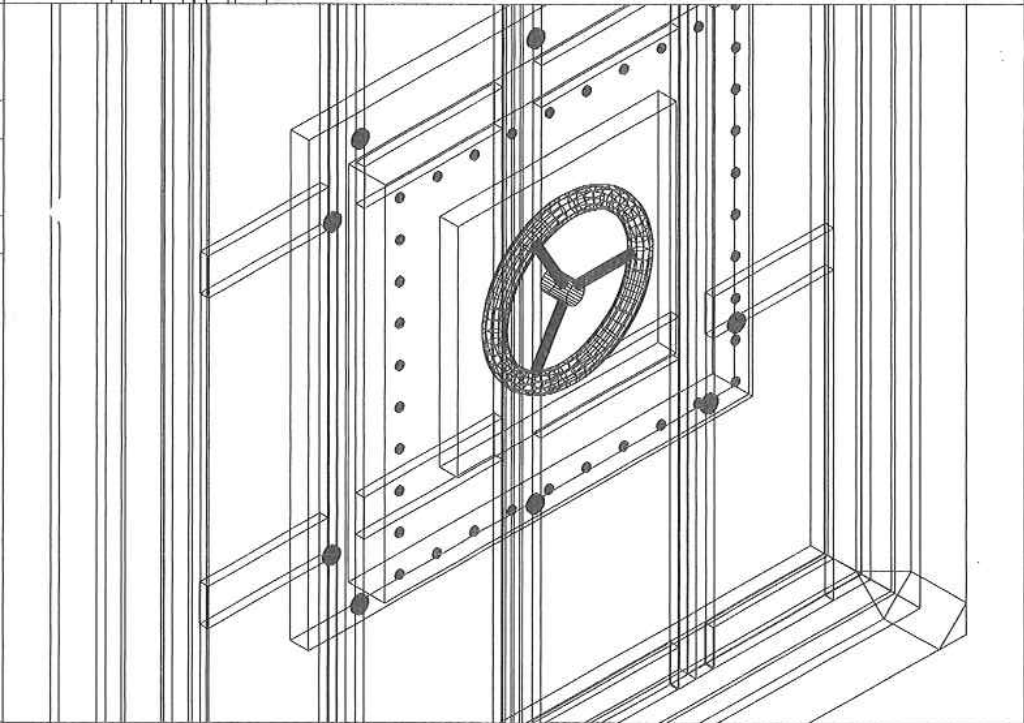

nature morte: visible - 120 x 145  
 image - 125 x 150

plus autour de chaque image 10 cm de bord blanc pour l'accrochage.

20 AP x 2870

Théâtre des Oises

Frank V  
 scénographe  
 Jean-Claude DE BEMELS  
 -implantation-  
 éch. 1/50  
 déc  
 1998

72

Théâtre des Osse  
Frank V  
scénographie:  
Jean-Claude DE BEVELS  
-porte coffre-  
éch: 1/10  
déc  
1998

intérieur du cadre pivotant

caveau de famille  
pour Béat fax n° 00 41 26 4666232

échelle: 1/10