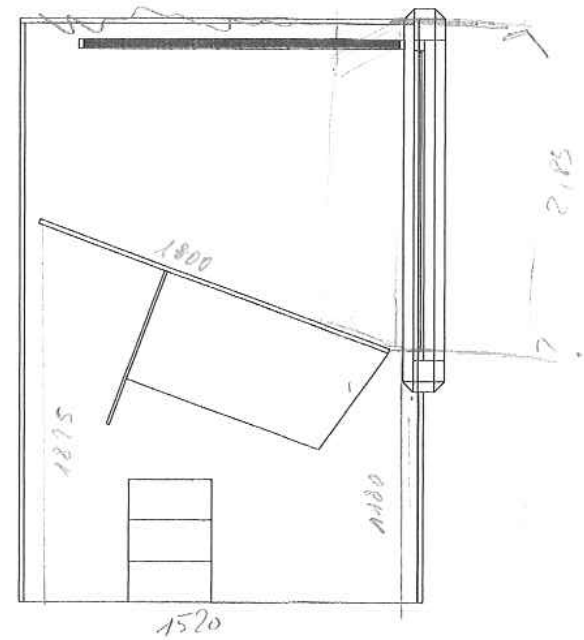

éch: 1/10

déc

1998

H L  
1330 1865

6 mtl  
diam:  
Jol du raisson  
(tabard)

Panneaux: Tule de  
30m-Ø

vue 17 et 15

Face annulaire en Pvc  
sous charnière  
à la charnière!!

2,85

H de bas paysage  
H totale toile + 2,5 cm

P 100

↑  
↓

Largueur exterie toile + 2,5 cm  
1875

exterieur cadre  
↑  
100  
↓

↑  
↓

Théâtre des Osse

Théâtre des Osse  
 Frank V  
 scénographe  
 Jean-Claude DE BEMELS  
 -costel nature morte-  
 éch: 1/25  
 déc  
 1998

DIMENSIONS DES TOILES:

L H  
 paysage: visible - 185 x 120  
 image - 190 x 125

famille: visible - 180 x 235  
 image - 185 x 240

nature morte: visible - 120 x 145  
 image - 125 x 150

plus autour de chaque image 10 cm de bord blanc pour l'accrochage.

20 AP x 2870

Théâtre des Oises

Frank V  
 scénographe  
 Jean-Claude DE BEMELS  
 -implantation-  
 éch. 1/50  
 déc  
 1998