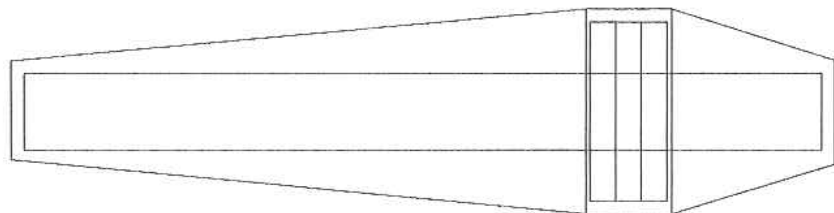

nature morte: visible - 120 x 145  
 image - 125 x 150

plus autour de chaque image 10 cm de bord blanc pour l'accrochage.

20 AP x 2870

Théâtre des Oises

Frank V  
 scénographe  
 Jean-Claude DE BEMELS  
 -implantation-  
 éch. 1/50  
 déc  
 1998

72

Théâtre des Osse  
Frank V  
scénographie:  
Jean-Claude DE BEVELS  
-porte coffre-  
éch: 1/10  
déc  
1998

intérieur du cadre pivotant

caveau de famille  
pour Béat fax n° 00 41 26 4666232

échelle: 1/10