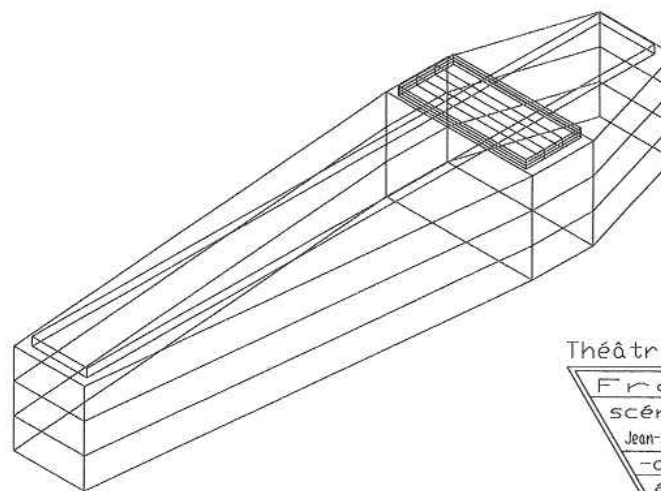

nature morte: visible - 120 x 145  
 image - 125 x 150

plus autour de chaque image 10 cm de bord blanc pour l'accrochage.

20 AP x 2870

Théâtre des Oises

Frank V  
 scénographe  
 Jean-Claude DE BEMELS  
 -implantation-  
 éch. 1/50  
 déc  
 1998

72

Théâtre des Osse  
Frank V  
scénographie:  
Jean-Claude DE BEVELS  
-porte coffre-  
éch: 1/10  
déc  
1998

intérieur du cadre pivotant

caveau de famille  
pour Béat fax n° 00 41 26 4666232

échelle: 1/10