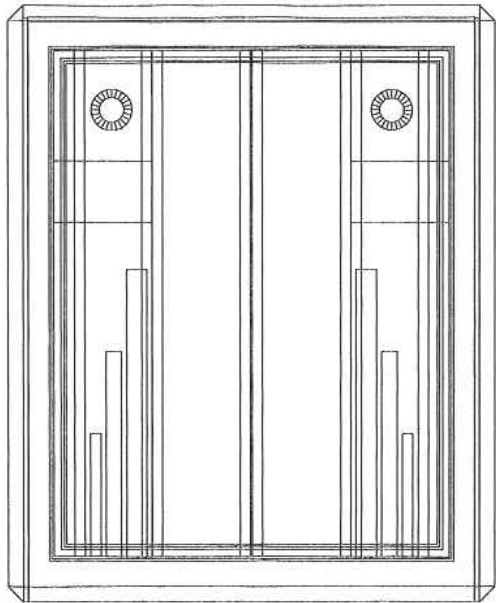

Théâtre des OSSES

Théâtre des OSSES

Théâtre des Osses  
Frank V  
scénographe  
Jean-Claude DE BEBELS  
-castel famille-  
échi 1/25  
déc  
1998

Théâtre des Oses

Frank ✓

scénographie

Jean-Claude DE BEMELS

-costel nature morte-

éch: 1/10

déc

1998

H L  
1330 1865

6 mtl  
diam:  
Jol du raisson  
(tabard)

Panneaux: Tule de  
30m-Ø

vue 17 et 15

Face annulaire en Pvc  
sous charnière  
à la charnière!!

Théâtre des Osse  
 Frank V  
 scénographe  
 Jean-Claude DE BEMELS  
 -costel nature morte-  
 éch: 1/25  
 déc  
 1998

DIMENSIONS DES TOILES:

L H  
 paysage: visible - 185 x 120  
 image - 190 x 125

famille: visible - 180 x 235  
 image - 185 x 240

nature morte: visible - 120 x 145  
 image - 125 x 150

plus autour de chaque image 10 cm de bord blanc pour l'accrochage.

20 AP x 2870

Théâtre des Oises

Frank V  
 scénographe  
 Jean-Claude DE BEMELS  
 -implantation-  
 éch. 1/50  
 déc  
 1998