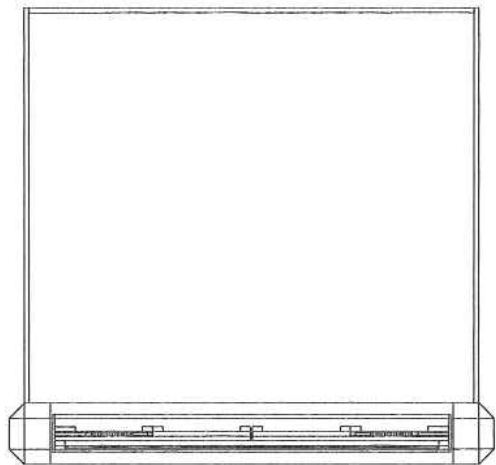

Théâtre des Osses
Frank V
scénographe
Jean-Claude DE BEBELS
-castel famille-
échi 1/25
déc
1998