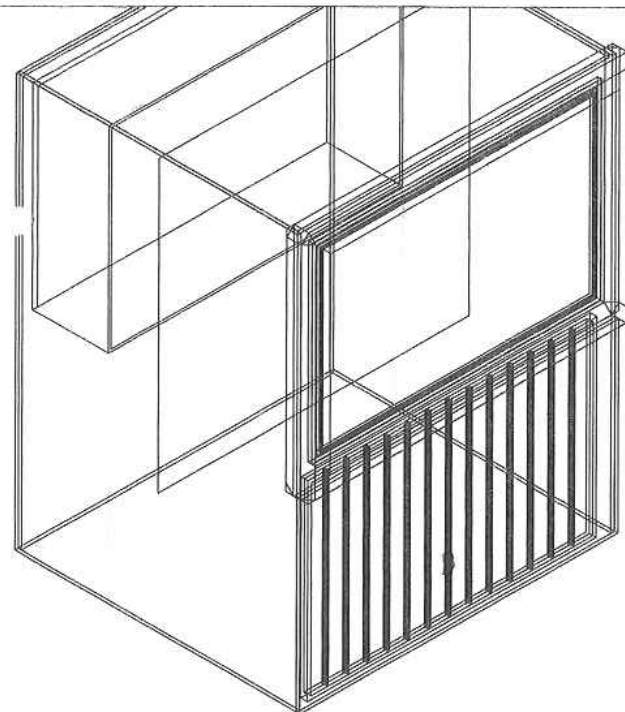

éch: 1/10

déc

1998

H L  
1330 1865

6 mtl  
diam:  
Jol du raisson  
(tabard)

Panneaux: Tule de  
30m-Ø

vue 17 et 15

Face annulaire en Pvc  
sous charnière  
à la charnière!!

2,85

H de bas paysage  
H totale toile + 2,5 cm

P 100

↑  
↓

Largueur exterie toile + 2,5 cm  
1875

exterieur cadre  
↑  
100  
↓

↑  
↓

Théâtre des Osse

Théâtre des Osse  
 Frank V  
 scénographe  
 Jean-Claude DE BEMELS  
 -costel nature morte-  
 éch: 1/25  
 déc  
 1998

DIMENSIONS DES TOILES:

L H  
 paysage: visible - 185 x 120  
 image - 190 x 125

famille: visible - 180 x 235  
 image - 185 x 240

nature morte: visible - 120 x 145  
 image - 125 x 150

plus autour de chaque image 10 cm de bord blanc pour l'accrochage.

20 AP x 2870

Théâtre des Oises

Frank V  
 scénographe  
 Jean-Claude DE BEMELS  
 -implantation-  
 éch. 1/50  
 déc  
 1998