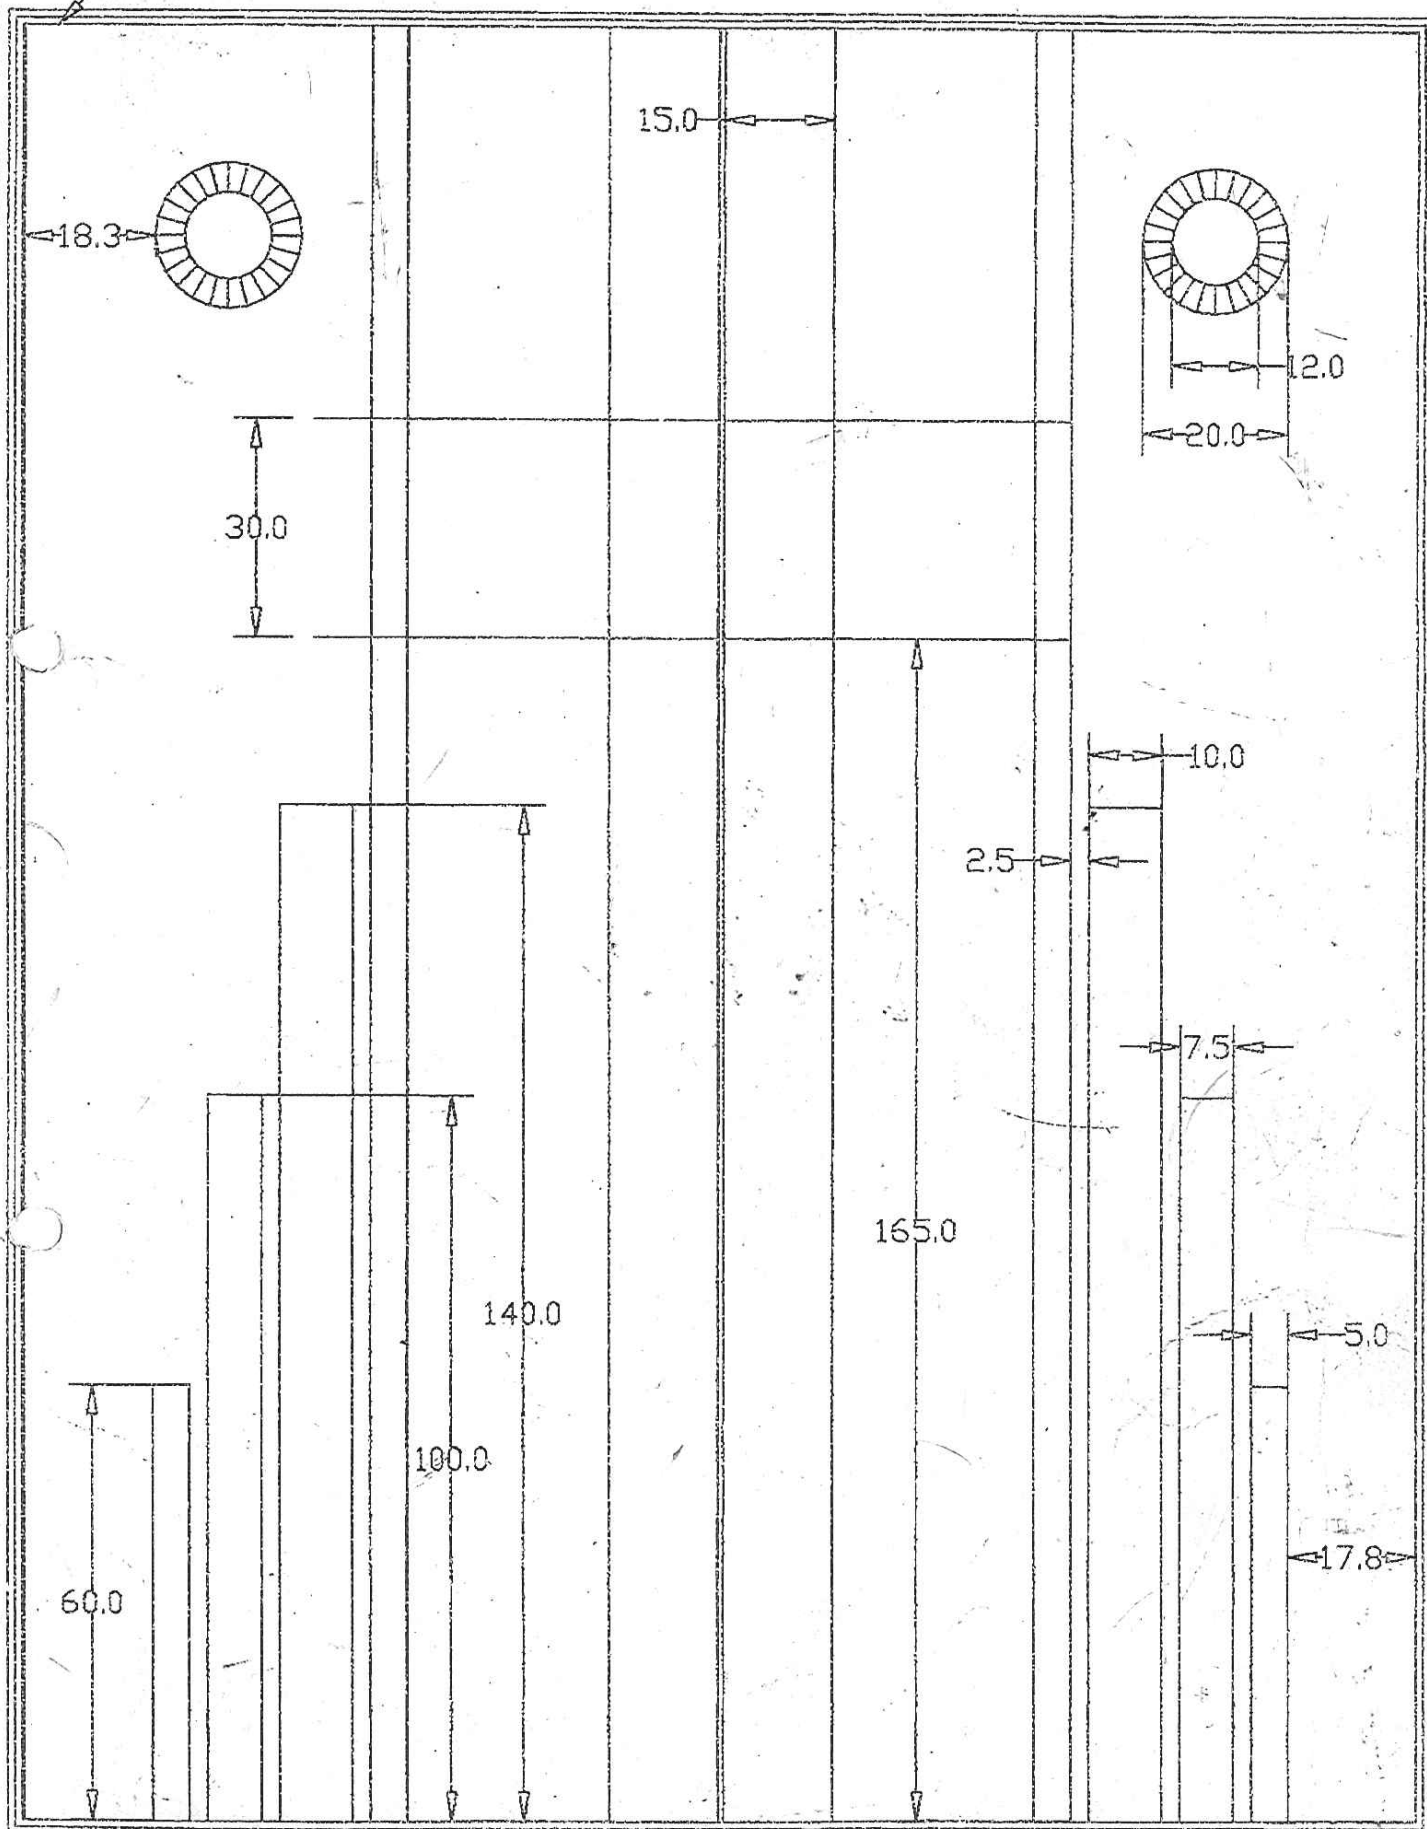

intérieur du cadre pivotant

caveau de famille
pour Béat fax n° 00 41 26 4666232

échelle: 1/10