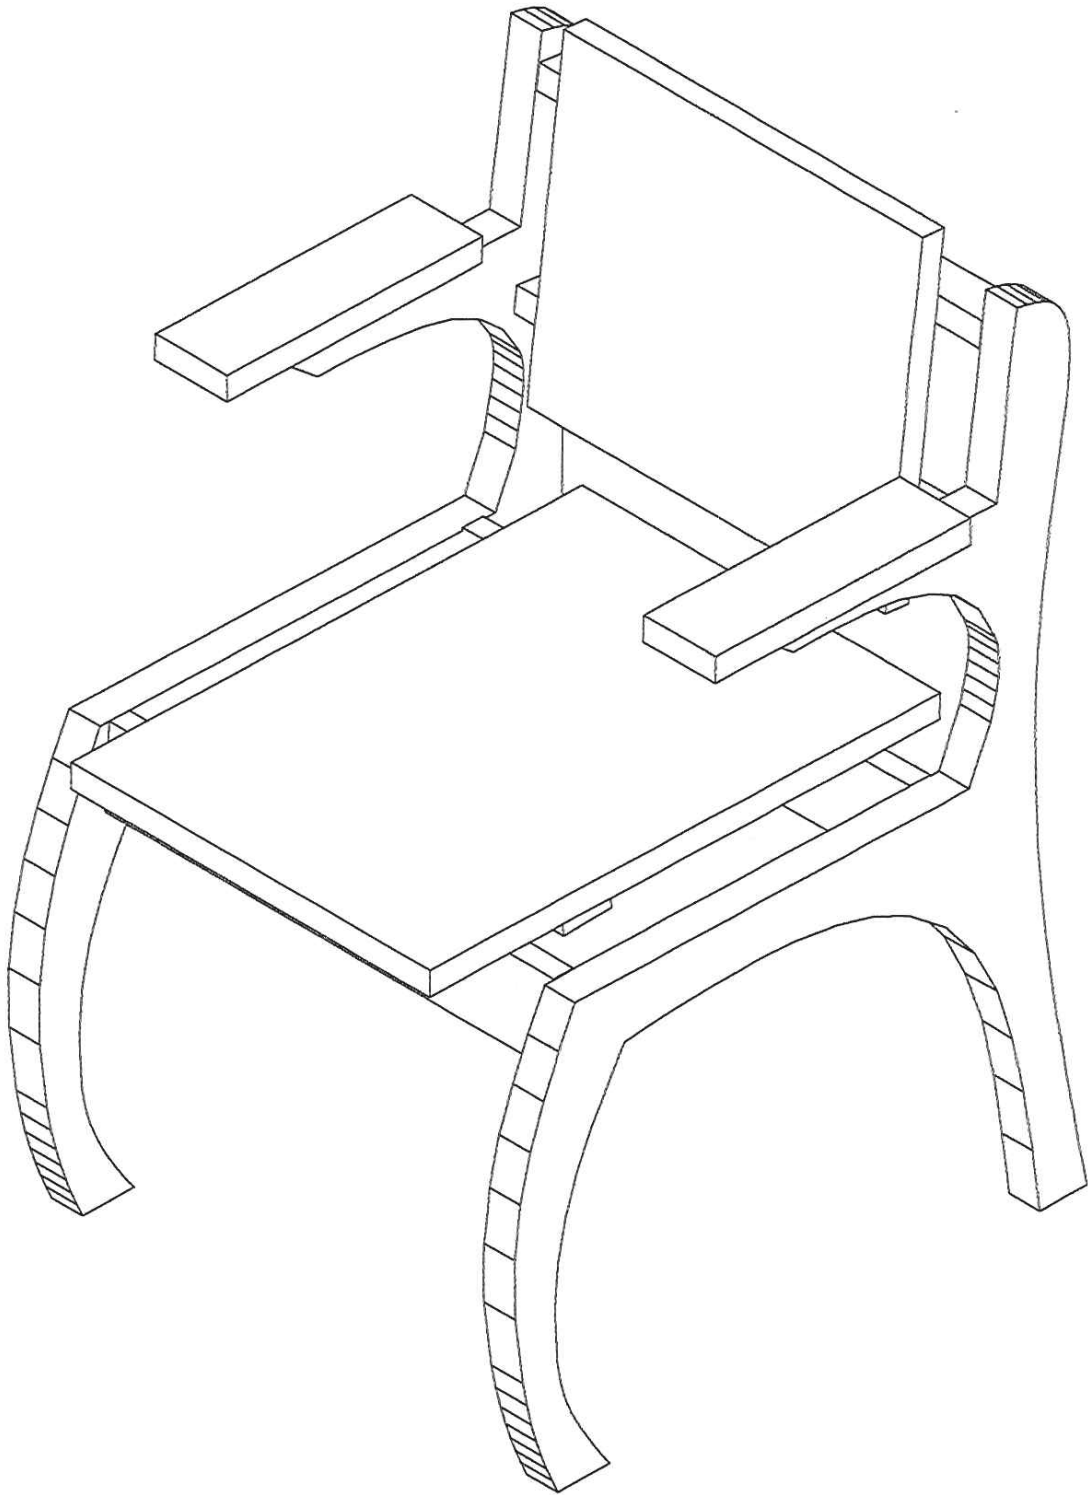

Théâtre des Osses

Frank V  
scénographie:  
Jean-Claude DE BEMELS  
-cercueil-  
éch: 1/10  
déc  
1998

Théâtre des Osse

Théâtre des Osse

3m

Théâtre des Osse  
Frank V  
scénographe  
Jean-Claude DE BEMELS  
-table longue et chaise-  
éch: 1/10  
déc  
1998

Théâtre des Osse

Fauteuil double: 47,5 cm plus large