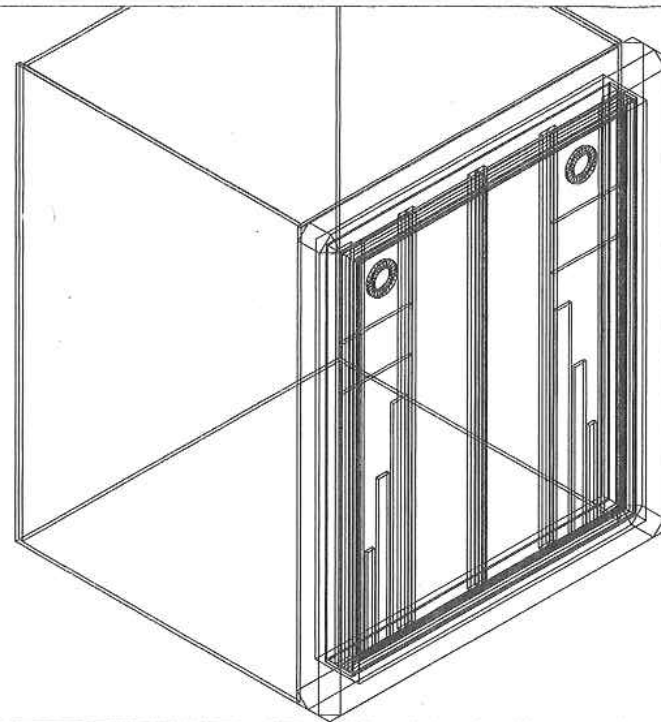

Théâtre des OSSES

Théâtre des OSSES

Théâtre des Osses  
Frank V  
scénographe  
Jean-Claude DE BEBELS  
-castel famille-  
échi 1/25  
déc  
1998

Théâtre des Oses

Frank ✓

scénographie

Jean-Claude DE BEMELS

-costel nature morte-

éch: 1/10

déc

1998

H L  
1330 1865

6 mtl  
diam:  
Jol du raisson  
(tabard)

Panneaux: Tule de  
30m-Ø

vue 17 et 15

Face annulaire en Pvc  
sous charnière  
à la charnière!!

Théâtre des Osse  
 Frank V  
 scénographe  
 Jean-Claude DE BEMELS  
 -costel nature morte-  
 éch: 1/25  
 déc  
 1998

DIMENSIONS DES TOILES:

L H  
 paysage: visible - 185 x 120  
 image - 190 x 125

famille: visible - 180 x 235  
 image - 185 x 240

nature morte: visible - 120 x 145  
 image - 125 x 150

plus autour de chaque image 10 cm de bord blanc pour l'accrochage.

20 AP x 2870

Théâtre des Oises

Frank V  
 scénographe  
 Jean-Claude DE BEMELS  
 -implantation-  
 éch. 1/50  
 déc  
 1998