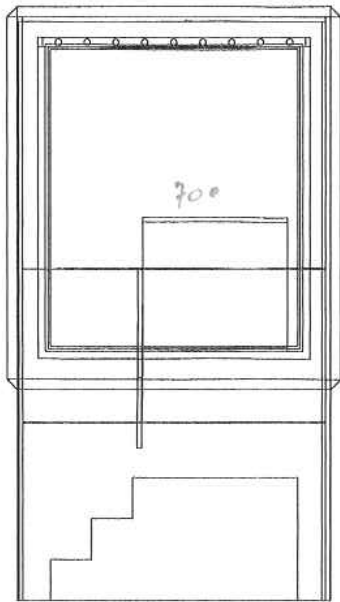

éch: 1/10

déc

1998

H L  
1330 1865

6 mtl  
diam:  
Jol du raisson  
(tabard)

Panneaux: Tule de  
30m-Ø

vue 17 et 15

Face annulaire en Pvc  
sous charnière  
à la charnière!!

2,85

H de bas paysage  
H totale toile + 2,5 cm

P 100

↑  
↓

Largueur exterie toile + 2,5 cm  
1875

exterieur cadre  
↑  
100  
↓

↑  
↓

Théâtre des Osse

Théâtre des Osse  
 Frank V  
 scénographe  
 Jean-Claude DE BEMELS  
 -costel nature morte-  
 éch: 1/25  
 déc  
 1998

DIMENSIONS DES TOILES:

L H  
 paysage: visible - 185 x 120  
 image - 190 x 125

famille: visible - 180 x 235  
 image - 185 x 240

nature morte: visible - 120 x 145  
 image - 125 x 150

plus autour de chaque image 10 cm de bord blanc pour l'accrochage.

20 AP x 2870

Théâtre des Oises

Frank V  
 scénographe  
 Jean-Claude DE BEMELS  
 -implantation-  
 éch. 1/50  
 déc  
 1998