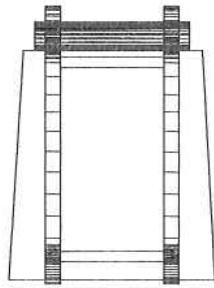

72

Théâtre des Osse  
Frank V  
scénographie:  
Jean-Claude DE BEVELS  
-porte coffre-  
éch: 1/10  
déc  
1998

intérieur du cadre pivotant

caveau de famille  
pour Béat fax n° 00 41 26 4666232

échelle: 1/10

Théâtre des Osses

Frank V  
scénographie:  
Jean-Claude DE BEMELS  
-cercueil-  
éch: 1/10  
déc  
1998

Théâtre des Osse

Théâtre des Osse

3m

Théâtre des Osse  
Frank V  
scénographe  
Jean-Claude DE BEMELS  
-table longue et chaise-  
éch: 1/10  
déc  
1998

Théâtre des Osse

Fauteuil double: 47,5 cm plus large