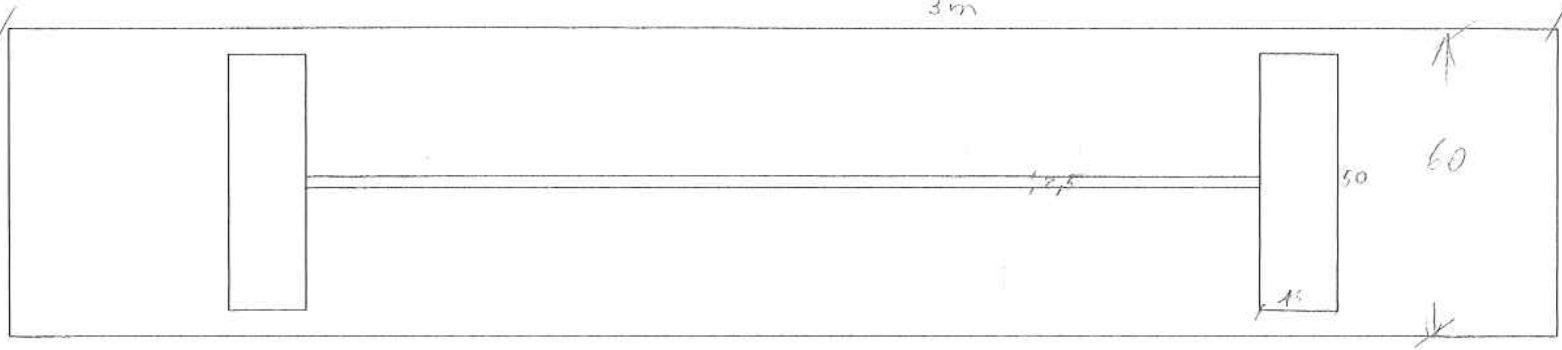

3m

Théâtre des Osse
Frank V
scénographe
Jean-Claude DE BEMELS
-table longue et chaise-
éch: 1/10
déc
1998