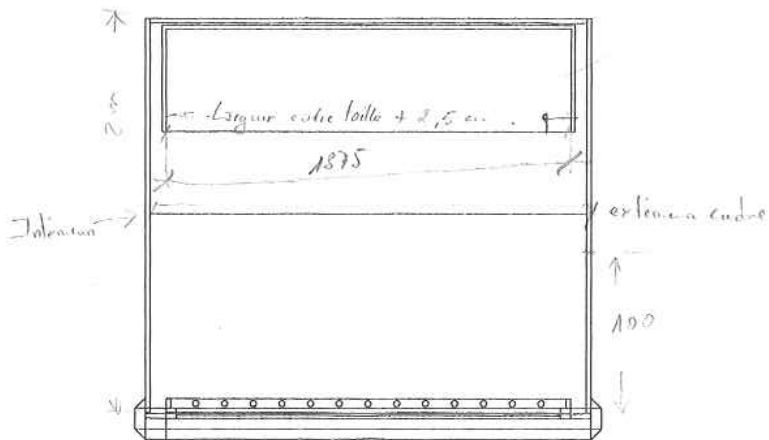

↑
↓

Largueur exterie toile + 2,5 cm
1875

exterieur cadre
↑
100
↓

↑
↓