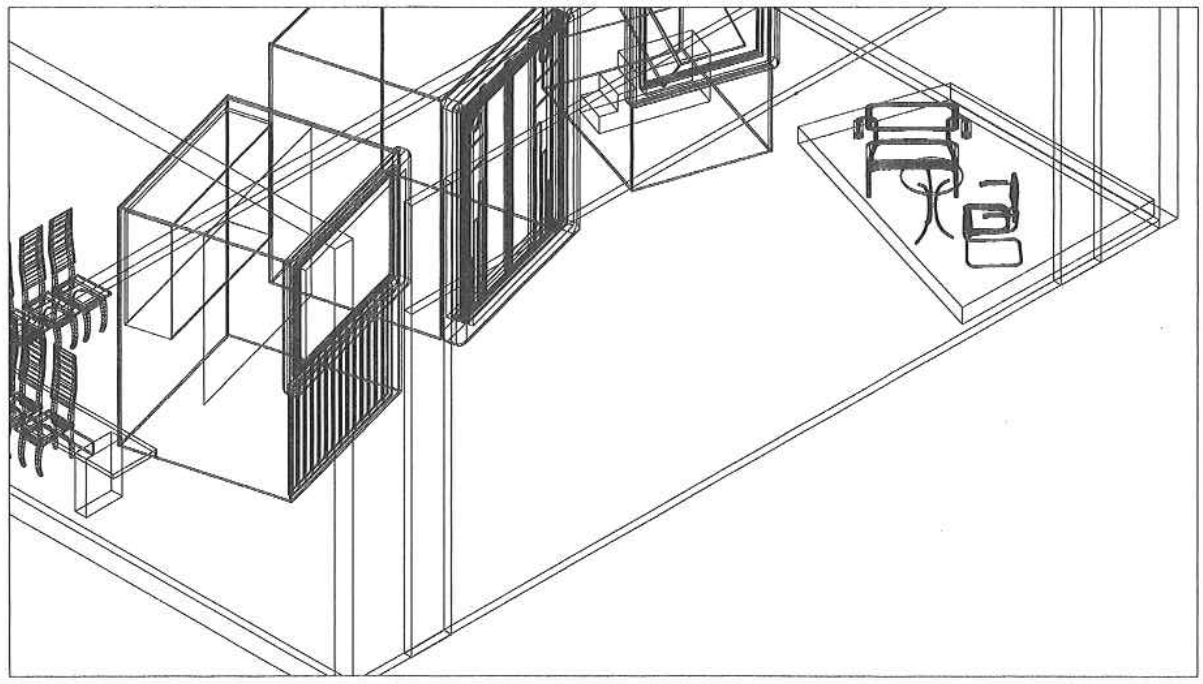

Théâtre des Osse  
 Frank V  
 scénographe  
 Jean-Claude DE BEMELS  
 -costel nature morte-  
 éch: 1/25  
 déc  
 1998

DIMENSIONS DES TOILES:

L H  
 paysage: visible - 185 x 120  
 image - 190 x 125

famille: visible - 180 x 235  
 image - 185 x 240

nature morte: visible - 120 x 145  
 image - 125 x 150

plus autour de chaque image 10 cm de bord blanc pour l'accrochage.

20 AP x 2870

Théâtre des Oises

Frank V  
 scénographe  
 Jean-Claude DE BEMELS  
 -implantation-  
 éch. 1/50  
 déc  
 1998