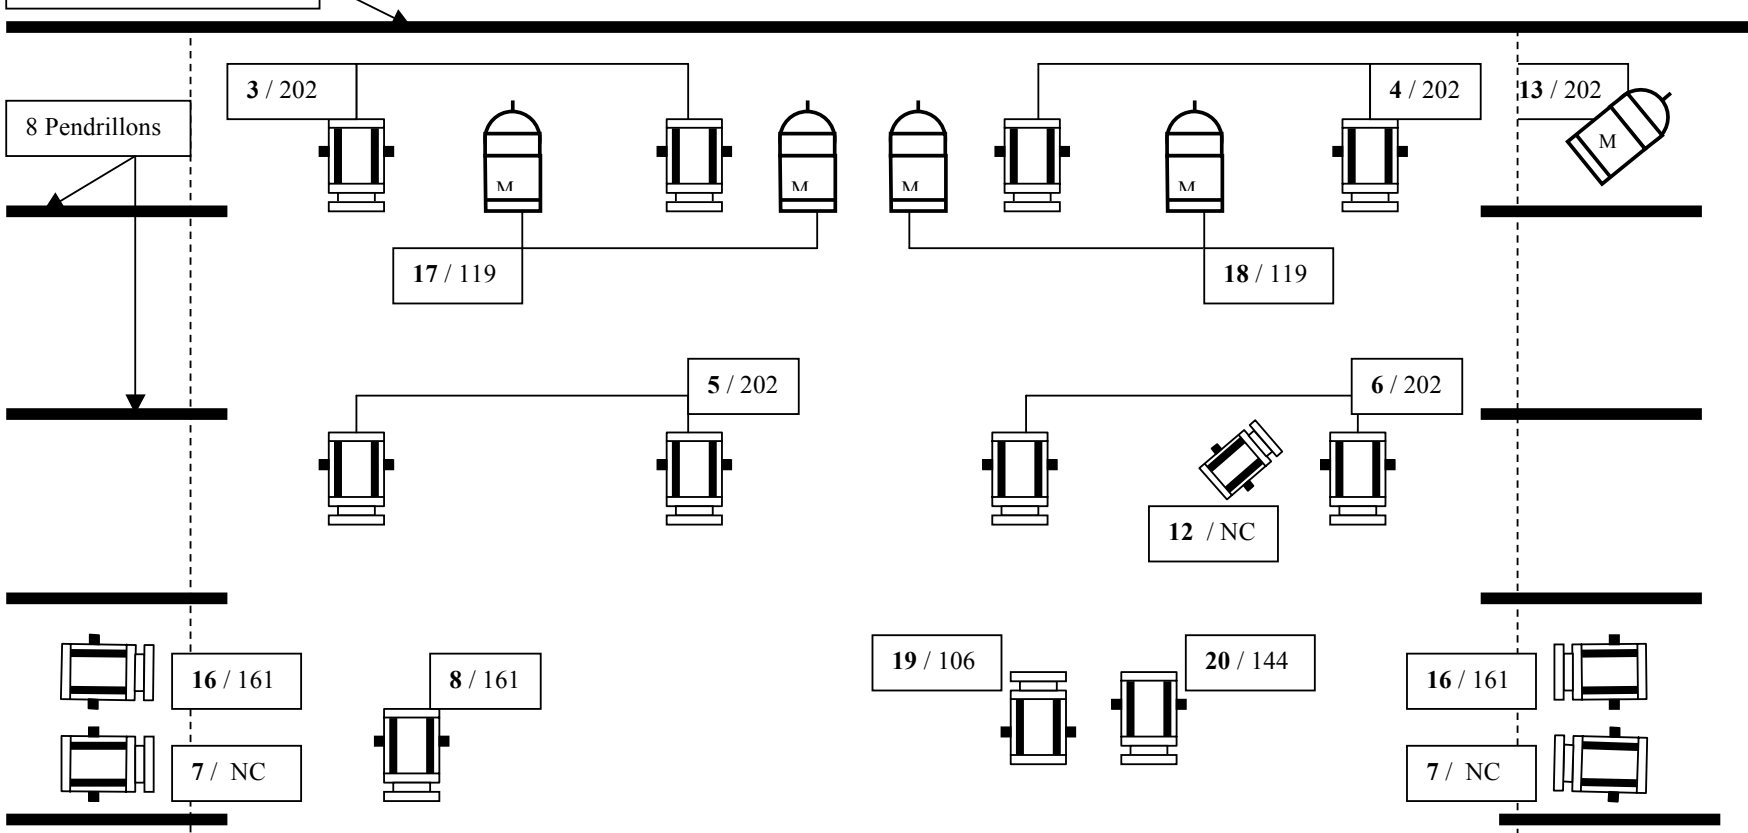

Bière pour concours

EUROCOMPATIBLE

EUROCOMPATIBLE 25.03.98

LEGENDE

CH/gel

Fond noir tendu sans plis

PIANO