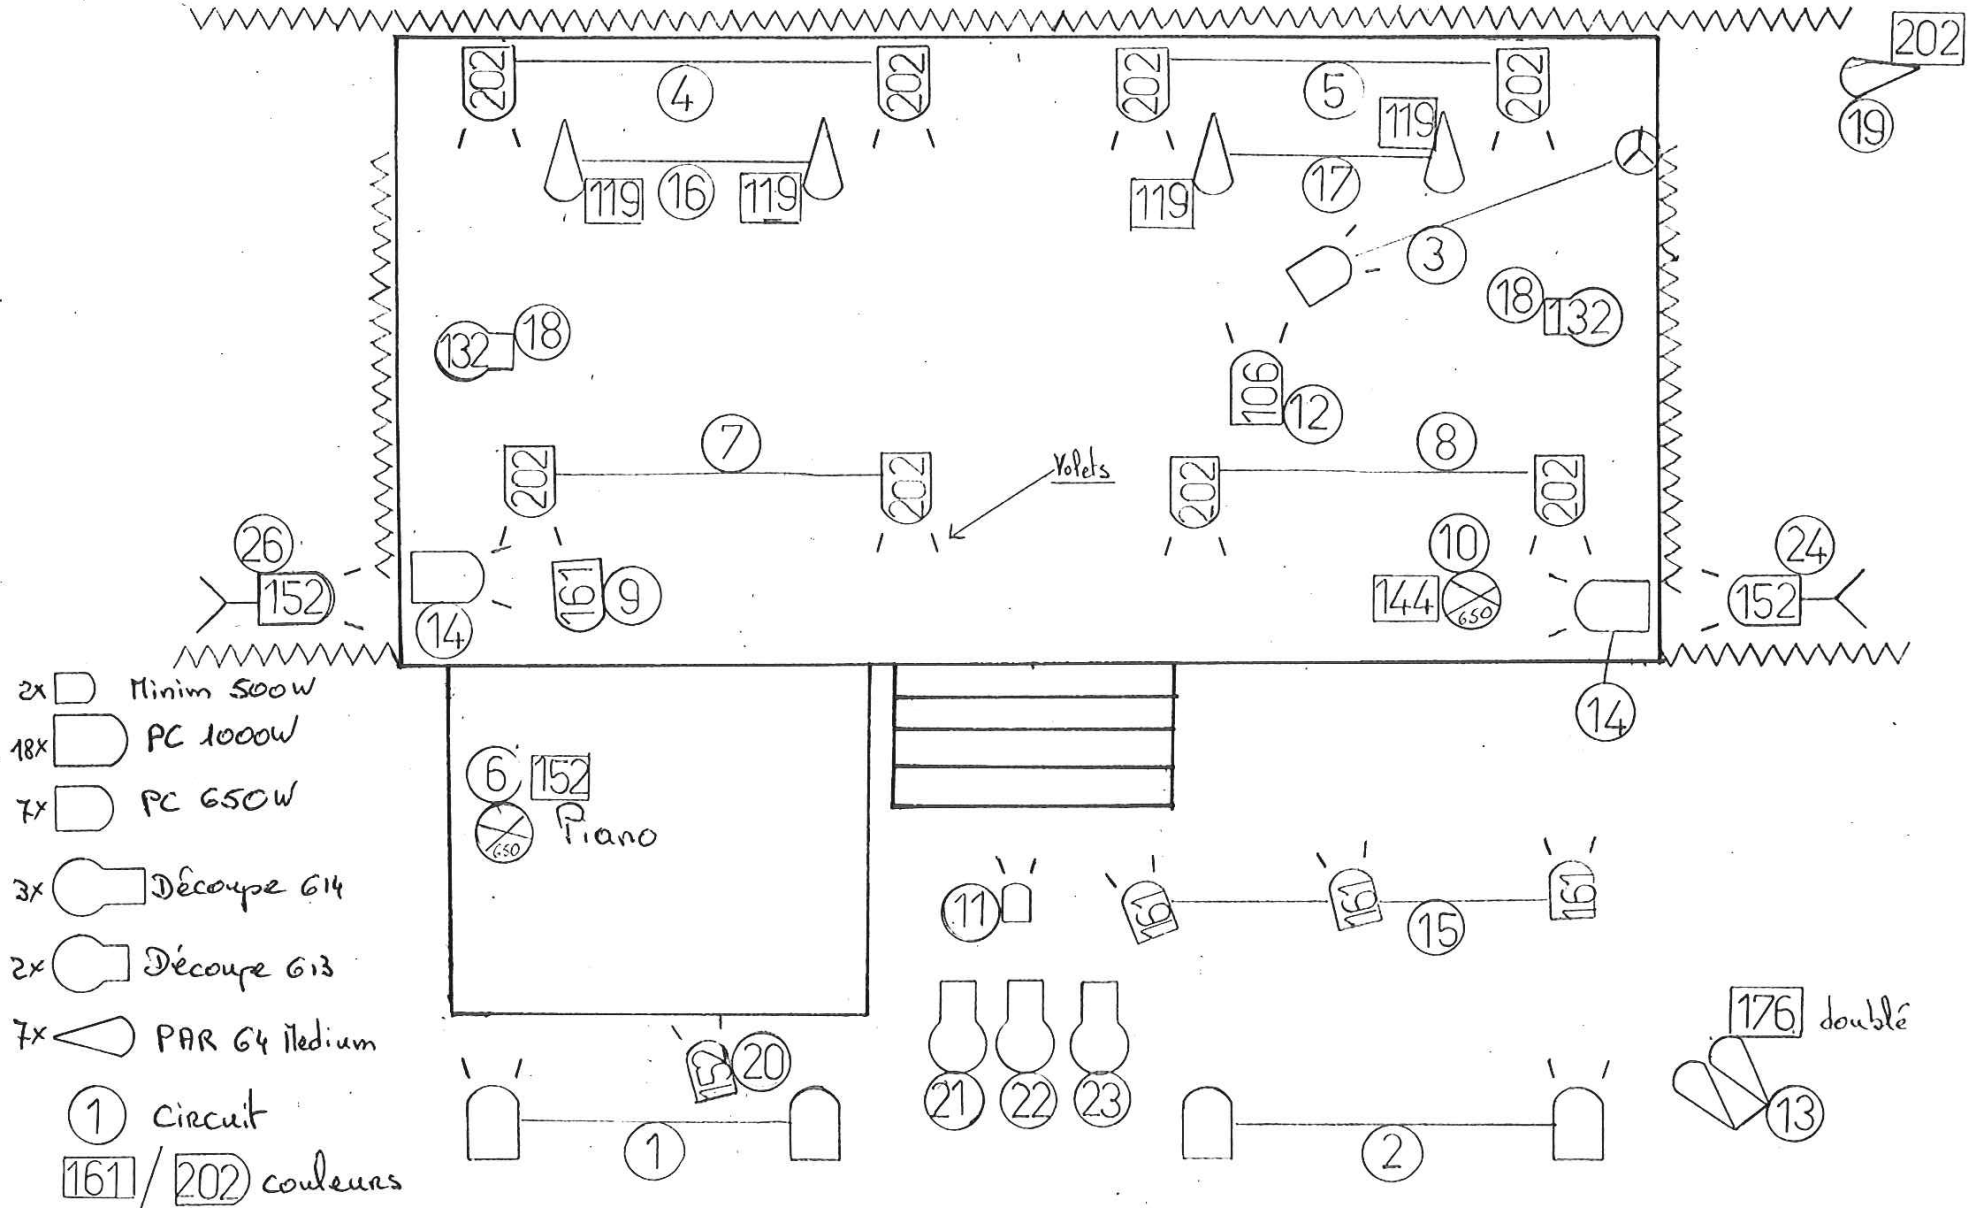

Eurocompatible

Surface de jeu et foccus :

- -Gazon pour les petites salles
- -Gazon + 2m à jardin et cour, 1m à l'avant, 3m au loitain pour les grandes salles
- -Tapisserie : 1 taps au milieu scène

conversion du patch			
36C	24C	36C	24C
1	1	19	17
2	2	20	18
3	/	21	15
4	/	22	3
5	3	23	19
6	4	24	/
7	5	25	20
8	6	26	22
9	7+8	27	11
10	9	28	/
11	/	29	/
12	10	30	23
13	21	31	/
14	12	32	/
15	13	33	/
16	14	34	/
17	15	35	/
18	16	36	/

24 : latéral supplé

A prendre en tournée :

Gélatines : 144,176,202,152,132,119,161,106

Pistolet à colle

Piles et ampoules de rechange pour lpe de poche

Plastic pour sac à sudation et la colle

Plastic blanc pour tablier recyclage

Velcro pour le gazon

Adaptatuer CH-F

Gaffer

Scie à métaux

Double face pour torture

Eventuellement projos : 613...

Parapluie

Programme

Bière pour concours

EUROCOMPATIBLE