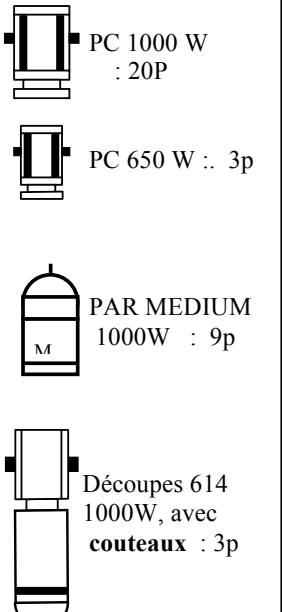

EUROCOMPATIBLE 25.03.98

LEGENDE